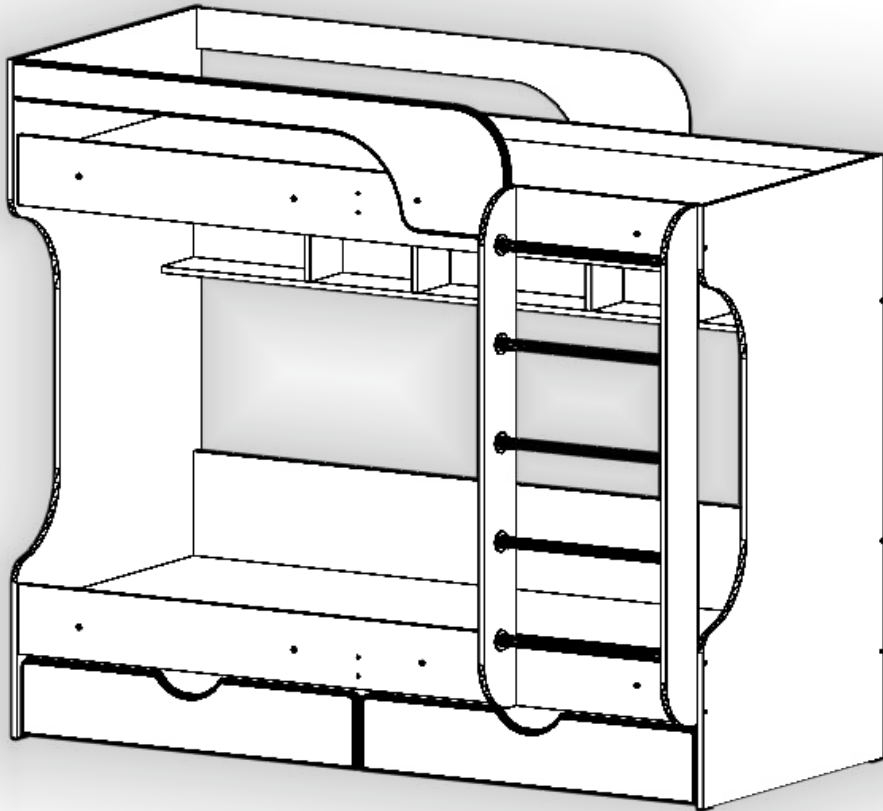

Запорізька меблева фабрика «Pehotin»
Made in Ukraine by «Pehotin»

Ліжко дитяче «Юнга МДФ»

Kids bed «Yunga MDF»

Д -1932, Ш-986, В-1655, мм.

L-1932, W-986, H-1655, mm.

pehotin@gmail.com
pehotin.com.ua

Інструкція збірки
Assembly instruction

1

«Юнга МДФ»/«Yunga MDF»

№	довжина(мм) length(mm)	ширина(мм) width(mm)	кількість quantity
1.	1895	795	2
2.	1650**	872*	1
3.	1465**	840*	1
4.	1900**	435	1
5.	1900**	170	1
6.	1900**	170	1
7.	1900**	370	1
8.	1260**	150**	2
9.	800	100	2
10.	1900*	150	1

№	довжина(мм) length(mm)	ширина(мм) width(mm)	кількість quantity
11.	300*	150	2
12.	288*	150*	4
13.	870	60	8
14.	1376**	320**	1
15.	1376**	320**	1
16.	940**	190**	2
17.	868*	132	2
18.	500*	132	4
19.	900	500	2

Можлива збірка у зеркальному відображенні
Mirror assembly possible

1.

2.

5.

6. x2

 x32 D 3.5x16	 x1 B2	 x16 B	 x8 R
		 x8 P	 x14 A

7.

 x30	 x10	 x5 L=498mm	 x1	 x8
D 3,5x16	J1	J	B2	B
				 x30
				B1