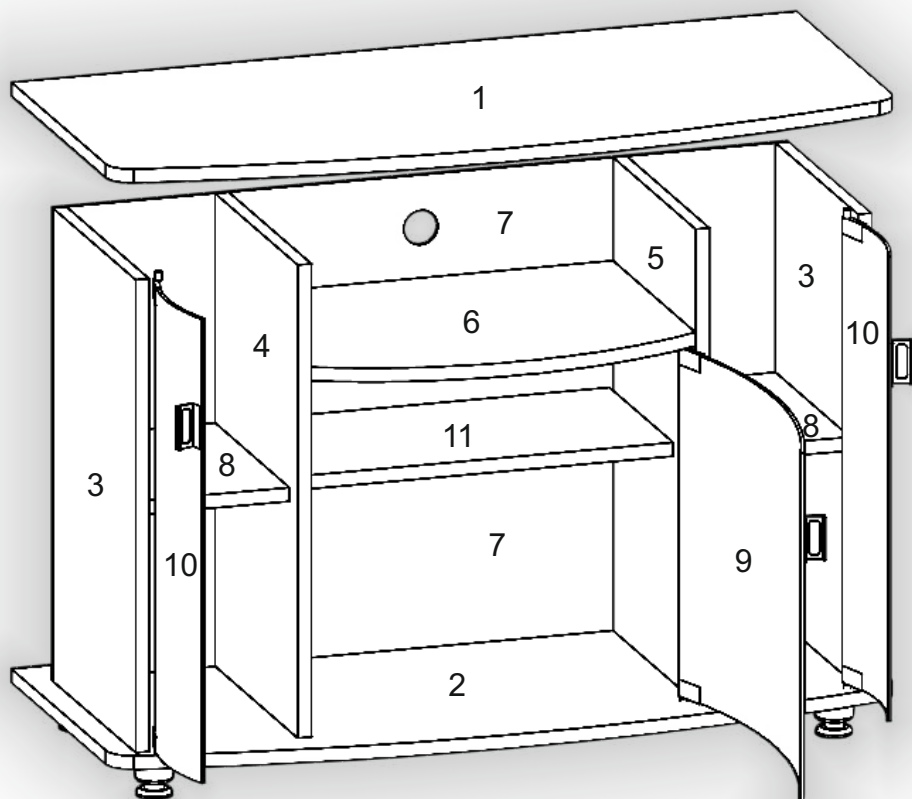

Запорізька меблева фабрика «Pehotin»
Made in Ukraine by «Pehotin»

Тумба ТВ «Ельдорадо» TV Stand «El Dorado»

Д-920, Ш-420, В-630, мм.
L-920, W-420, H-630, mm.

Інструкція збірки
Assembly instruction

1

pehotin@gmail.com
pehotin.com.ua

«Ельдорадо»/«El Dorado»

№	довжина(мм) length(mm)	ширина(мм) width(mm)	кількість quantity
1.	920**	420**	1
2.	920**	420**	1
3.	550*	300	2
4.	550*	300	1
5.	550*	300	1
6.	450*	350	1
7.	860	274	2
8.	270	174*	2
9	392	448	1
10	542	170	2
11	446*	230	1

1.

2.

3.

4.

5.