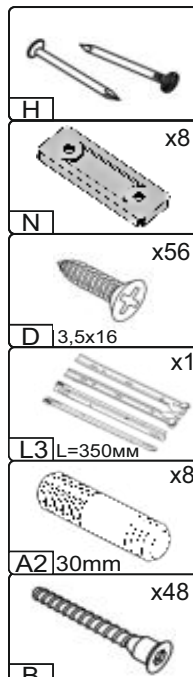

Запорізька меблева фабрика «Pehotin»
Made in Ukraine by «Pehotin»

Стіл «Шанс» Desk «Chance»

Д-1500, Ш-600, В-1645, мм.
L-1500, W-600, H-1645, mm.

Інструкція збірки
Assembly instruction

1

pehotin@gmail.com
pehotin.com.ua

«Шанс»/«Chance»

№	довжина(мм) length(mm)	ширина(мм) width(mm)	кіль. qty.
1.	1624*	360	1
2.	1248*	360	1
3.	1248*	300	1
4.	602**	360**	1
5.	300*	300*	2
6.	585*	360*	1
7.	268*	350	3
8.	568*	360	1
9.	596**	304**	1
10	568	70	1
11	360*	360	1
12	1262**	296**	1
13	1270	296	1

№	довжина(мм) length(mm)	ширина(мм) width(mm)	кіль. qty.
14	596	296	1
15	660	296	1
16	240	355	1
17	1200**	600**	1
18	598**	150	1
19	730*	450	1
20	730*	450	1
21	506**	296**	1
22	268*	450	2
23	268	70	1
24	334*	100	2
25	244*	100	1
26	146**	296**	1

1.

- N x8
- L3 L=350MM x1
- D 3,5x16 x20
- A2 30mm x4

2.

- B2 x1
- B x10

3

3.

4

4.