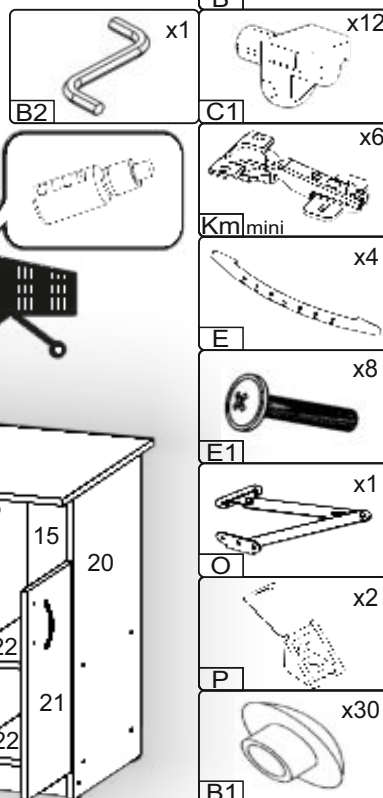

Запорізька меблева фабрика «Pehotin»
Made in Ukraine by «Pehotin»

Стіл «Шанс» Desk «Chance»

Д-1500, Ш-600, В-1645, мм.
L-1500, W-600, H-1645, mm.

Інструкція збірки
Assembly instruction

1

pehotin@gmail.com
pehotin.com.ua

«Шанс»/«Chance»

№	довжина(мм) length(mm)	ширина(мм) width(mm)	кіль. qty.
1.	1624*	360	1
2.	1248*	360	1
3.	1248*	300	1
4.	602**	360**	1
5.	300*	300*	2
6.	585*	360*	1
7.	268*	350	3
8.	568*	360	1
9.	596**	304**	1
10	568	70	1
11	360*	360	1
12	1262**	296**	1
13	1270	296	1

1.

- N x8
- L3 L=350MM x1
- D 3,5x16 x20
- A2 30mm x4

2.

- B2 x1
- B x10

3

3.

4

4.

5

5.

 H	 x28 D 3,5x16	 x6 B	 x1 B2	 x30 B1
 x1 O	 x6 E1	 x3 E	 x12 C1	 x6 Km mini

6

6.

 x1	 x2	 2x	 8x
 1x L3 L=350mm		 x4 A2 30mm	 2x
			 1x D 3,5x16

7