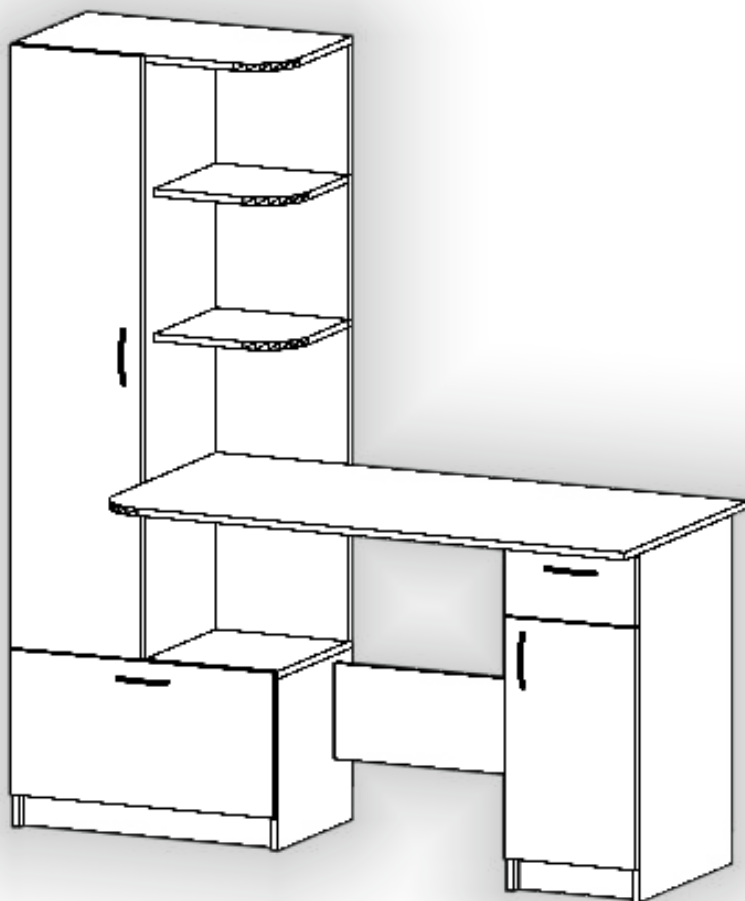

Запорізька меблева фабрика «Pehotin»
Made in Ukraine by «Pehotin»

Стіл «Шанс» Desk «Chance»

Д-1500, Ш-600, В-1645, мм.
L-1500, W-600, H-1645, mm.

Інструкція збірки
Assembly instruction

1

pehotin@gmail.com
pehotin.com.ua

1.

- N x8
- L3 L=350MM x1
- D 3,5x16 x20
- A2 30mm x4

2.

- B2 x1
- B x10

3

3.

4

4.