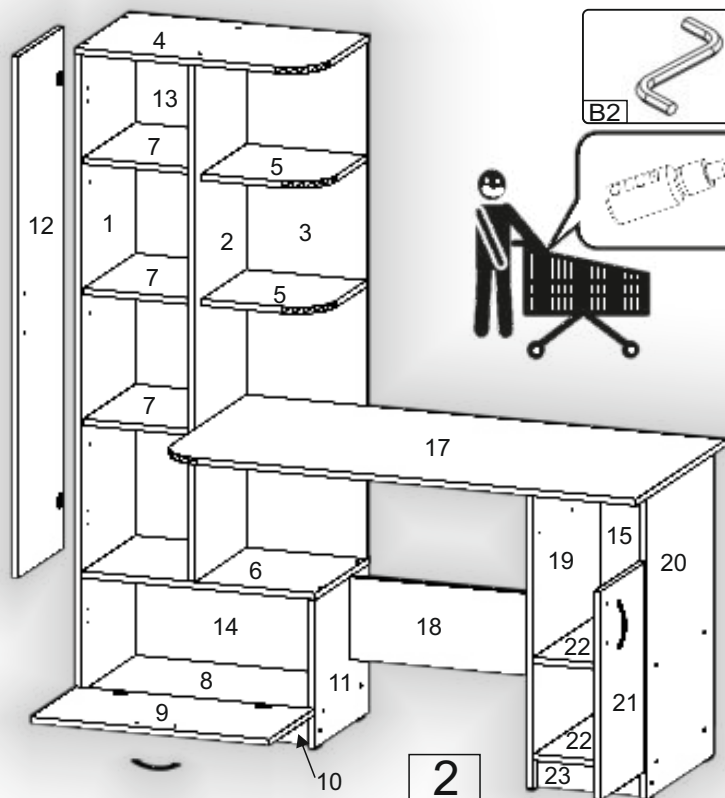

Запорізька меблева фабрика «Pehotin»
Made in Ukraine by «Pehotin»

Стіл «Шанс» Desk «Chance»

Д-1500, Ш-600, В-1645, мм.
L-1500, W-600, H-1645, mm.

Інструкція збірки
Assembly instruction

1

pehotin@gmail.com
pehotin.com.ua

1.

- N x8
- L3 L=350MM x1
- D 3,5x16 x20
- A2 30mm x4

2.

- B2 x1
- B x10

3

3.

4

4.

5

5.

 H	 x28 D 3,5x16	 x6 B	 x1 B2	 x30 B1
 x1 O	 x6 E1	 x3 E	 x12 C1	 x6 Km mini

6

6.

 x1	 x2	 2x	 8x
 1x L3 L=350mm		 x4 A2 30mm	 2x
			 1x D 3,5x16

7