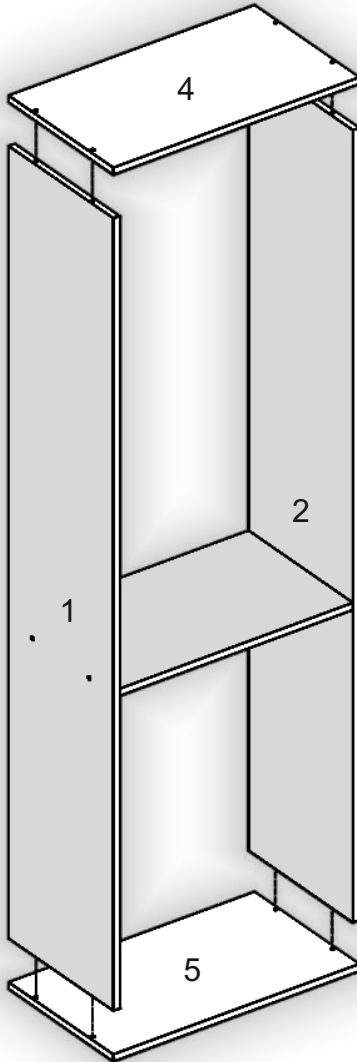

Запорізька меблева фабрика «Pehotin»
Made in Ukraine by «Pehotin»

Шафа офісна «ШДП» Office cabinet «SHDP»

Д-600, Ш-366, В-1886, мм.

L-600, W-366, H-1886, mm.

Інструкція збірки
Assembly instruction

1

pehotin@gmail.com
pehotin.com.ua

№	довжина(мм) length(mm)	ширина(мм) width(mm)	кількість quantity
1.	1814*	350	1
2.	1814*	350	1
3.	568*	350	1
4.	600*	350**	1
5.	600*	350**	1
6.	736**	296**	1
7.	736**	296**	1
8.	568*	340	3
9.	1105	296	2
10.	738	296	2

1.

3

2.

4

3.

5

4

6