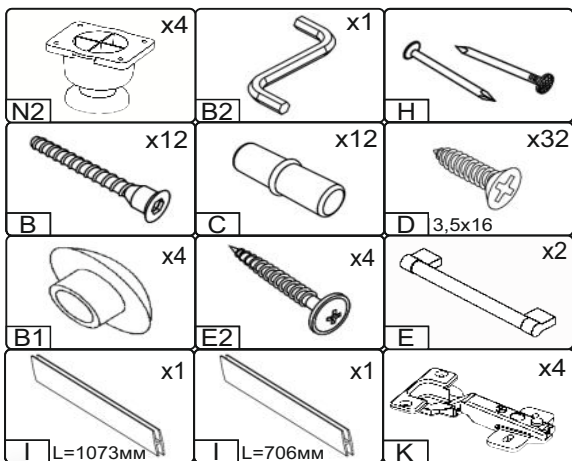

Запорізька меблева фабрика «Pehotin»
Made in Ukraine by «Pehotin»

Шафа офісна «ШДП» Office cabinet «SHDP»

Д-600, Ш-366, В-1886, мм.

L-600, W-366, H-1886, mm.

Інструкція збірки
Assembly instruction

1

pehotin@gmail.com
pehotin.com.ua

№	довжина(мм) length(mm)	ширина(мм) width(mm)	кількість quantity
1.	1814*	350	1
2.	1814*	350	1
3.	568*	350	1
4.	600*	350**	1
5.	600*	350**	1
6.	736**	296**	1
7.	736**	296**	1
8.	568*	340	3
9.	1105	296	2
10.	738	296	2

1.

3

2.

4

3.

5

4

6