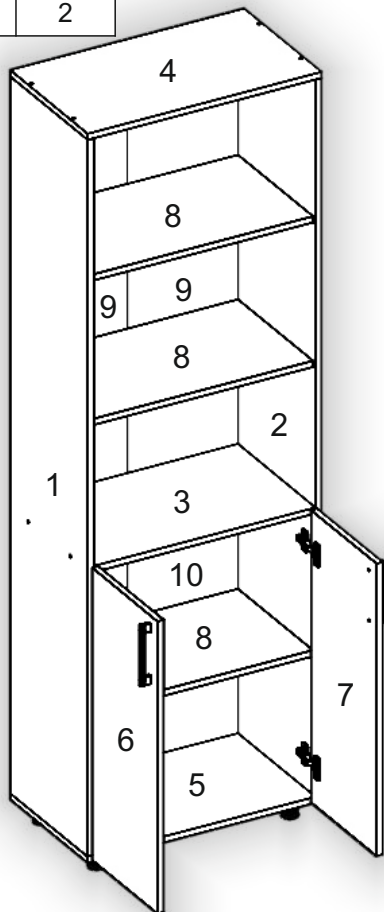

Запорізька меблева фабрика «Pehotin»
Made in Ukraine by «Pehotin»

Шафа офісна «ШДП» Office cabinet «SHDP»

Д-600, Ш-366, В-1886, мм.

L-600, W-366, H-1886, mm.

Інструкція збірки
Assembly instruction

1

pehotin@gmail.com
pehotin.com.ua

№	довжина(мм) length(mm)	ширина(мм) width(mm)	кількість quantity
1.	1814*	350	1
2.	1814*	350	1
3.	568*	350	1
4.	600*	350**	1
5.	600*	350**	1
6.	736**	296**	1
7.	736**	296**	1
8.	568*	340	3
9.	1105	296	2
10.	738	296	2

1.

3

2.

4

3.

5

4

6