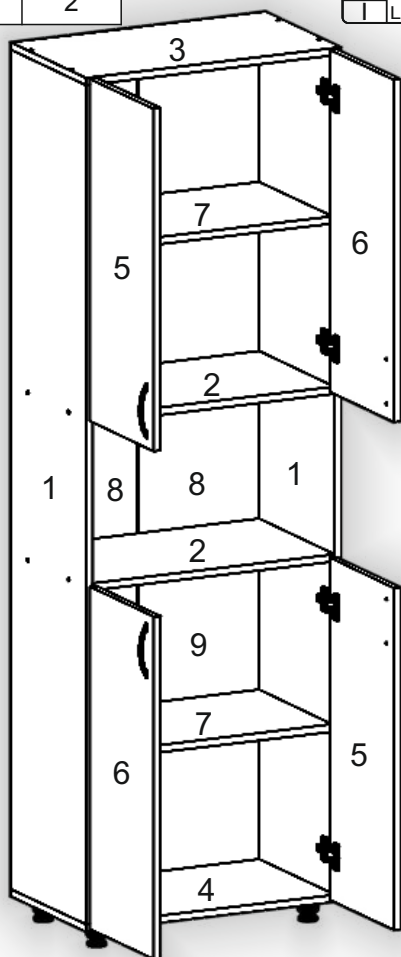

# Шафа офісна «ШД» Office cabinet «SHD»

Д-600, Ш-366, В-1886, мм.

L-600, W-366, H-1886, mm.

Інструкція збірки  
Assembly instruction

1

[pehotin@gmail.com](mailto:pehotin@gmail.com)  
[pehotin.com.ua](http://pehotin.com.ua)

Шафа офісна «ШД» Office cabinet «SHD»

№	довжина(мм) length(mm)	ширина(мм) width(mm)	кількість quantity
1.	1814*	350	2
2.	568*	350	2
3.	600*	350**	1
4.	600*	350**	1
5.	736**	296**	2
6.	736**	296**	2
7.	568*	350	2
8.	1105	296	2
9.	738	296	2

1.

3

2.

3.

5

4

6

5.