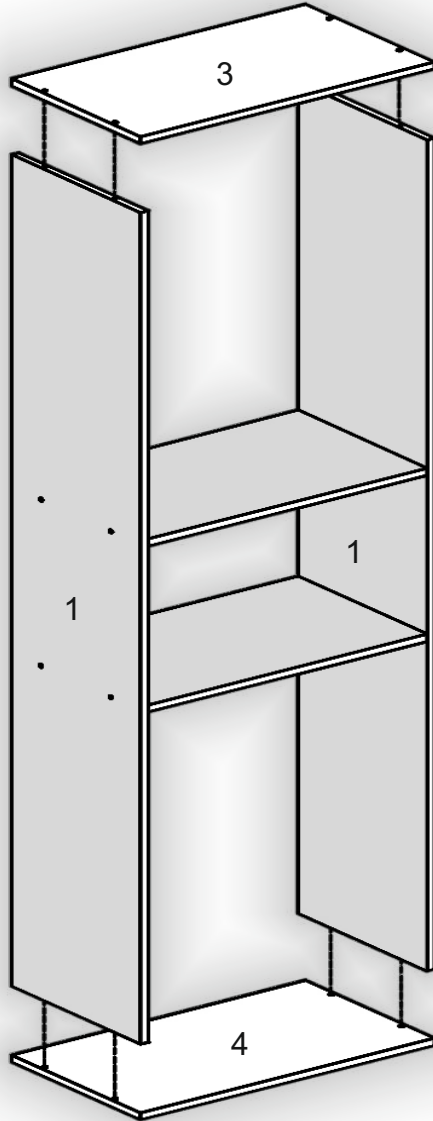

# Шафа офісна «ШД» Office cabinet «SHD»

Д-600, Ш-366, В-1886, мм.

L-600, W-366, H-1886, mm.

Інструкція збірки  
Assembly instruction

1

[pehotin@gmail.com](mailto:pehotin@gmail.com)  
[pehotin.com.ua](http://pehotin.com.ua)

Шафа офісна «ШД» Office cabinet «SHD»

№	довжина(мм) length(mm)	ширина(мм) width(mm)	кількість quantity
1.	1814*	350	2
2.	568*	350	2
3.	600*	350**	1
4.	600*	350**	1
5.	736**	296**	2
6.	736**	296**	2
7.	568*	350	2
8.	1105	296	2
9.	738	296	2

1.

3

2.

3.

5

4

6

5.