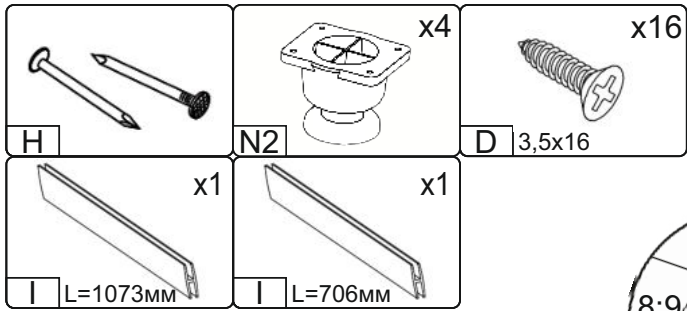

Шафа офісна «ШД» Office cabinet «SHD»

№	довжина(мм) length(mm)	ширина(мм) width(mm)	кількість quantity
1.	1814*	350	2
2.	568*	350	2
3.	600*	350**	1
4.	600*	350**	1
5.	736**	296**	2
6.	736**	296**	2
7.	568*	350	2
8.	1105	296	2
9.	738	296	2

1.

3

2.

3.

5

4

6

5.