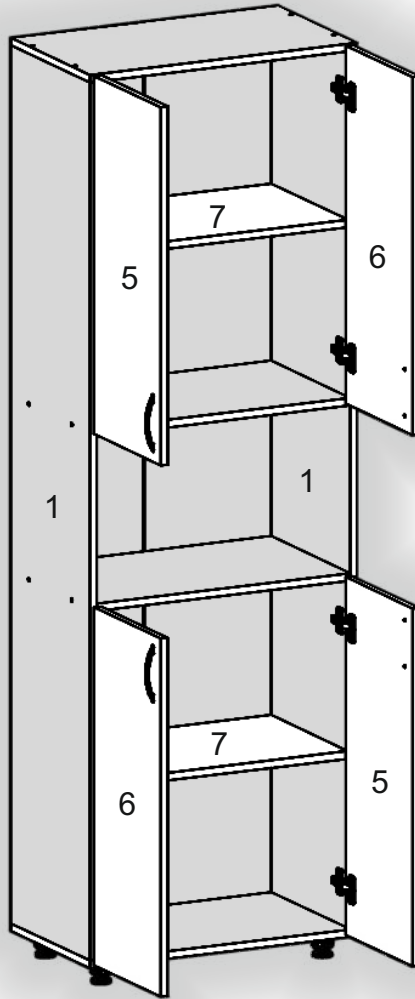

# Шафа офісна «ШД» Office cabinet «SHD»

Д-600, Ш-366, В-1886, мм.

L-600, W-366, H-1886, mm.

Інструкція збірки  
Assembly instruction

1

[pehotin@gmail.com](mailto:pehotin@gmail.com)  
[pehotin.com.ua](http://pehotin.com.ua)

Шафа офісна «ШД» Office cabinet «SHD»

№	довжина(мм) length(mm)	ширина(мм) width(mm)	кількість quantity
1.	1814*	350	2
2.	568*	350	2
3.	600*	350**	1
4.	600*	350**	1
5.	736**	296**	2
6.	736**	296**	2
7.	568*	350	2
8.	1105	296	2
9.	738	296	2

1.

3

2.

3.

5

4

6

5.