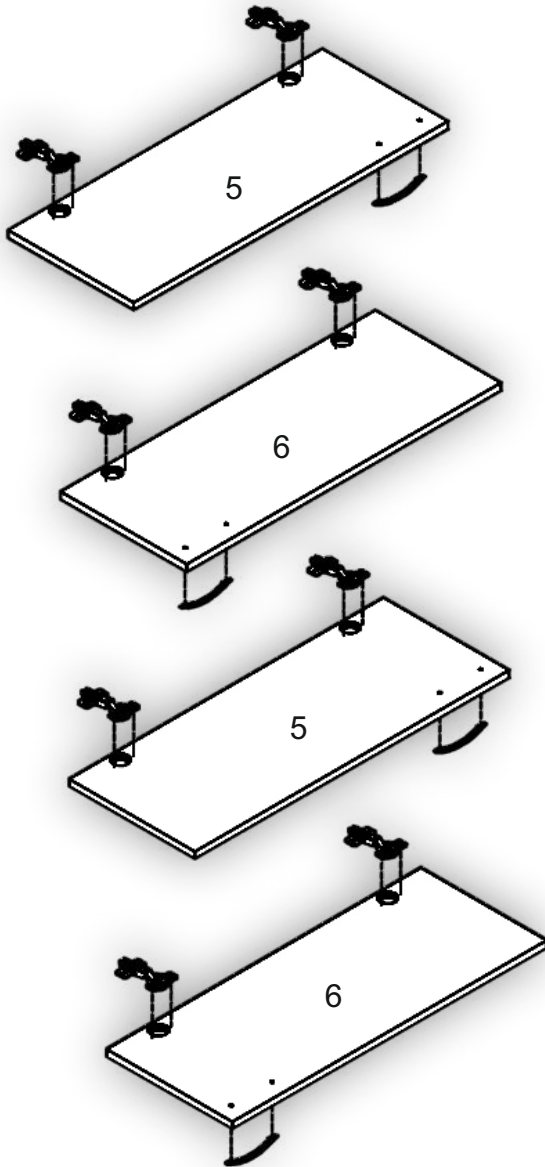

# Шафа офісна «ШД» Office cabinet «SHD»

Д-600, Ш-366, В-1886, мм.

L-600, W-366, H-1886, mm.

Інструкція збірки  
Assembly instruction

1

[pehotin@gmail.com](mailto:pehotin@gmail.com)  
[pehotin.com.ua](http://pehotin.com.ua)

Шафа офісна «ШД» Office cabinet «SHD»

№	довжина(мм) length(mm)	ширина(мм) width(mm)	кількість quantity
1.	1814*	350	2
2.	568*	350	2
3.	600*	350**	1
4.	600*	350**	1
5.	736**	296**	2
6.	736**	296**	2
7.	568*	350	2
8.	1105	296	2
9.	738	296	2

1.

3

2.

3.

5

4

6

5.