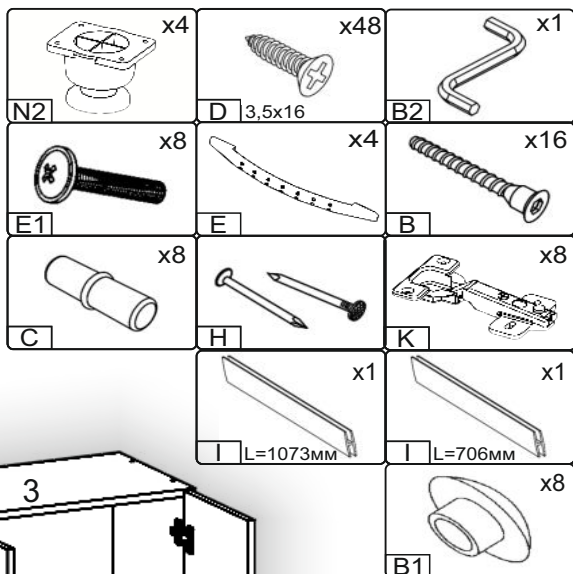

# Шафа офісна «ШД» Office cabinet «SHD»

Д-600, Ш-366, В-1886, мм.

L-600, W-366, H-1886, mm.

Інструкція збірки  
Assembly instruction

1

[pehotin@gmail.com](mailto:pehotin@gmail.com)  
[pehotin.com.ua](http://pehotin.com.ua)

Шафа офісна «ШД» Office cabinet «SHD»

№	довжина(мм) length(mm)	ширина(мм) width(mm)	кількість quantity
1.	1814*	350	2
2.	568*	350	2
3.	600*	350**	1
4.	600*	350**	1
5.	736**	296**	2
6.	736**	296**	2
7.	568*	350	2
8.	1105	296	2
9.	738	296	2