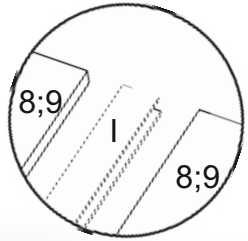

# Шафа офісна «ШД» Office cabinet «SHD»

Д-600, Ш-366, В-1886, мм.

L-600, W-366, H-1886, mm.

Інструкція збірки  
Assembly instruction

1

[pehotin@gmail.com](mailto:pehotin@gmail.com)  
[pehotin.com.ua](http://pehotin.com.ua)

Шафа офісна «ШД» Office cabinet «SHD»

№	довжина(мм) length(mm)	ширина(мм) width(mm)	кількість quantity
1.	1814*	350	2
2.	568*	350	2
3.	600*	350**	1
4.	600*	350**	1
5.	736**	296**	2
6.	736**	296**	2
7.	568*	350	2
8.	1105	296	2
9.	738	296	2

1.

3

2.

3.

5

4

6

5.