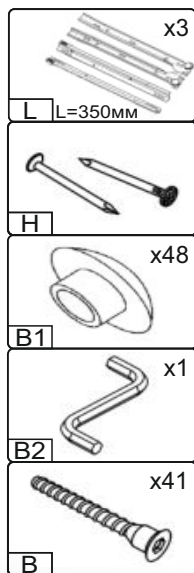

Запорізька меблева фабрика «Pehotin»
Made in Ukraine by «Pehotin»

Стіл «Фаворит» Desk «Favorite»

Д-1300, Ш-600, В-1470, мм.
L-1300, W-600, H-1470, mm.

Інструкція збірки
Assembly instruction

1

pehotin@gmail.com
pehotin.com.ua

«Фаворит»/«Favorite»

№	довжина(мм) length(mm)	ширина(мм) width(mm)	кіль. qty.
1.	166**	296**	1
2.	200*	284*	1
3.	244*	100	1
4.	268	70	2
5.	268*	290	2
6.	268*	450	1
7.	268*	440	1
8.	334*	100	6
9.	414*	400	1
10	444*	100	2
11	468	86	2
12	485*	400*	1
13	485**	296**	1
14	496**	176**	2

№	довжина(мм) length(mm)	ширина(мм) width(mm)	кіль. qty.
15	500*	400**	1
16	690*	300	1
17	730*	450	1
18	730*	450	1
19	1000**	600**	1
20	1012*	300	1
21	1442*	400	1
22	696*	200	1
23	660	296	1
24	1036	296	1
25	496	350	1
26	240	355	1
27	440	355	2

1.

 x8 N	 x3 L L=350MM	 x32 D 3,5x16	 x4 A	 x2 K
			 x2 E1	 x1 E

2.

 x1 B2	 x8 B
--	---

3

3.

4

4.