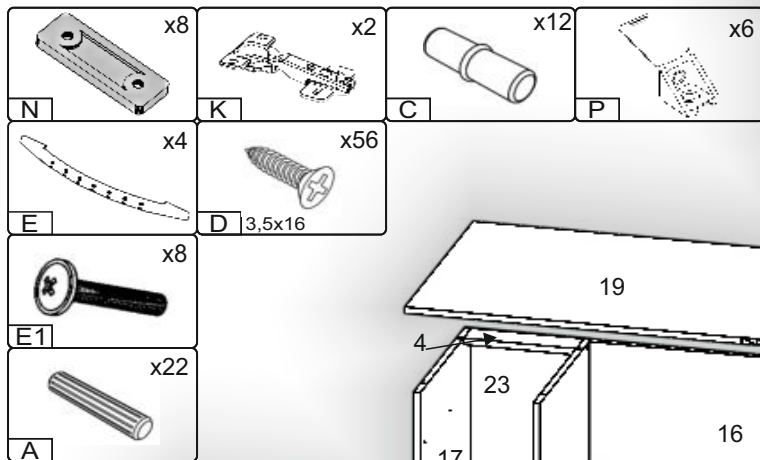

Запорізька меблева фабрика «Pehotin»
Made in Ukraine by «Pehotin»

Стіл «Фаворит» Desk «Favorite»

Д-1300, Ш-600, В-1470, мм.
L-1300, W-600, H-1470, mm.

Інструкція збірки
Assembly instruction

1

pehotin@gmail.com
pehotin.com.ua

«Фаворит»/«Favorite»

№	довжина(мм) length(mm)	ширина(мм) width(mm)	кіль. qty.
1.	166**	296**	1
2.	200*	284*	1
3.	244*	100	1
4.	268	70	2
5.	268*	290	2
6.	268*	450	1
7.	268*	440	1
8.	334*	100	6
9.	414*	400	1
10	444*	100	2
11	468	86	2
12	485*	400*	1
13	485**	296**	1
14	496**	176**	2

№	довжина(мм) length(mm)	ширина(мм) width(mm)	кіль. qty.
15	500*	400**	1
16	690*	300	1
17	730*	450	1
18	730*	450	1
19	1000**	600**	1
20	1012*	300	1
21	1442*	400	1
22	696*	200	1
23	660	296	1
24	1036	296	1
25	496	350	1
26	240	355	1
27	440	355	2

1.

 x8 N	 x3 L L=350MM	 x32 D 3,5x16	 x4 A	 x2 K
			 x2 E1	 x1 E

2.

 x1 B2	 x8 B
--	---

3

3.

4

4.