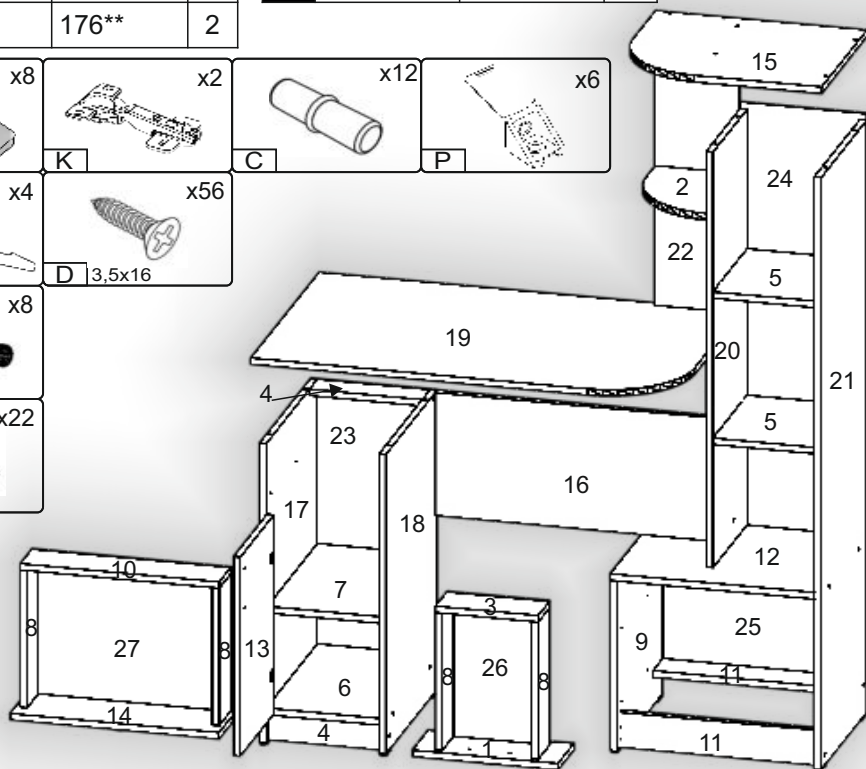

Запорізька меблева фабрика «Pehotin»
Made in Ukraine by «Pehotin»

Стіл «Фаворит» Desk «Favorite»

Д-1300, Ш-600, В-1470, мм.
L-1300, W-600, H-1470, mm.

Інструкція збірки
Assembly instruction

1

pehotin@gmail.com
pehotin.com.ua

№	довжина(мм) length(mm)	ширина(мм) width(mm)	кіль. qty.
15	500*	400**	1
16	690*	300	1
17	730*	450	1
18	730*	450	1
19	1000**	600**	1
20	1012*	300	1
21	1442*	400	1
22	696*	200	1
23	660	296	1
24	1036	296	1
25	496	350	1
26	240	355	1
27	440	355	2

1.

 x8 N	 x3 L L=350MM	 x32 D 3,5x16	 x4 A	 x2 K
			 x2 E1	 x1 E

2.

 x1 B2	 x8 B
--	---

3

3.

4

4.