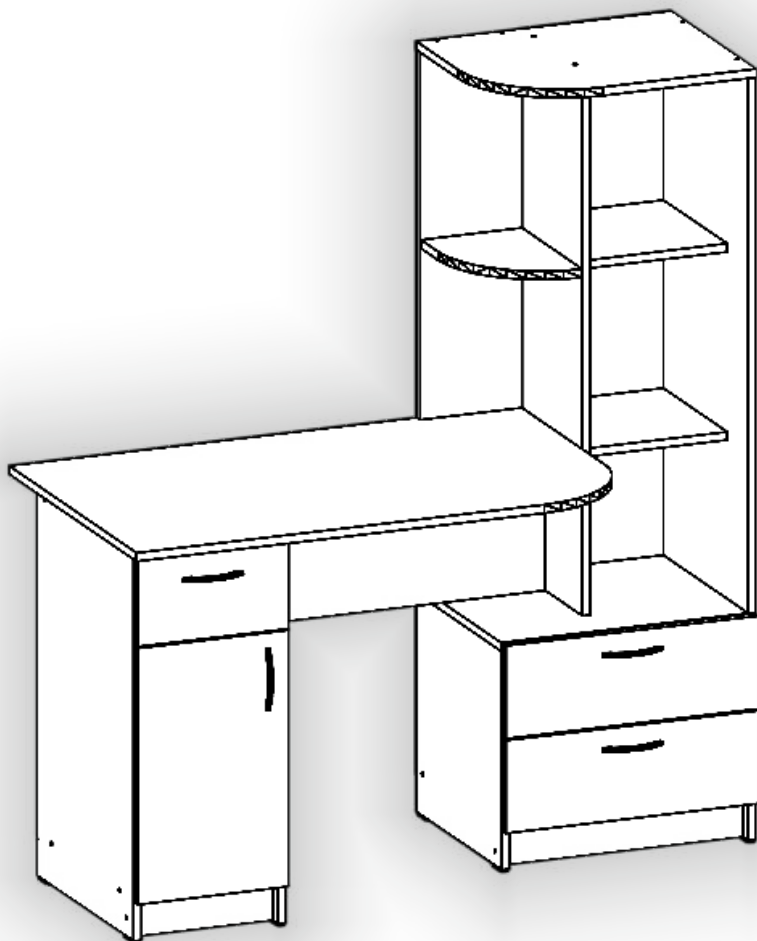

Запорізька меблева фабрика «Pehotin»
Made in Ukraine by «Pehotin»

Стіл «Фаворит» Desk «Favorite»

Д-1300, Ш-600, В-1470, мм.
L-1300, W-600, H-1470, mm.

Інструкція збірки
Assembly instruction

1

pehotin@gmail.com
pehotin.com.ua

1.

 x8 N	 x3 L L=350MM	 x32 D 3,5x16	 x4 A	 x2 K
			 x2 E1	 x1 E

2.

 x1 B2	 x8 B
--	---

3

3.

4

4.