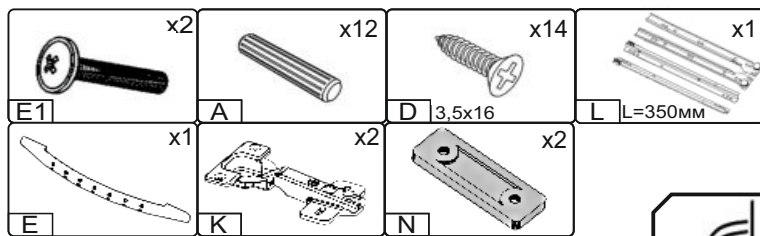

Запорізька меблева фабрика «Pehotin»
Made in Ukraine by «Pehotin»

Трюмо-1

Dressing table-1

Д-830, Ш-380, В-1270, мм.
L-830, W-380, H-1270, mm.

Інструкція збірки
Assembly instruction

1

pehotin@gmail.com
pehotin.com.ua

«Трюмо-1»/«Dressing table-1»

№	довжина(мм) length(mm)	ширина(мм) width(mm)	кількість quantity
1	830**	380**	1
2	637**	360	1
3	586*	360	1
4	586*	360	1
5	318*	350	1
6	350*	360**	1
7	438**	346**	1
8	450	710	1
9	778*	600**	1

№	довжина(мм) length(mm)	ширина(мм) width(mm)	кількість quantity
10	748*	158**	1
11	100*	120	2
12	460*	300	1
13	615	346	1
14	334*	100	2
15	294*	100	1
16	158**	346**	1
17	292	355	1

1.

3

2.

3.

4

4.

5.

5

6.

7.

6

8.

 E x1	 E1 x2	 B x2	 D 3,5x16 x8
 H	 L L=350MM x1	 P x2	 B2 x1

7