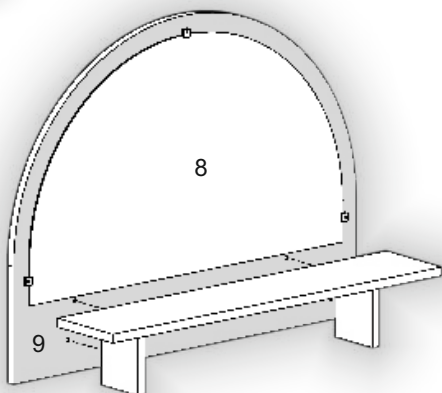

«Трюмо-1»/«Dressing table-1»

№	довжина(мм) length(mm)	ширина(мм) width(mm)	кількість quantity
1	830**	380**	1
2	637**	360	1
3	586*	360	1
4	586*	360	1
5	318*	350	1
6	350*	360**	1
7	438**	346**	1
8	450	710	1
9	778*	600**	1

№	довжина(мм) length(mm)	ширина(мм) width(mm)	кількість quantity
10	748*	158**	1
11	100*	120	2
12	460*	300	1
13	615	346	1
14	334*	100	2
15	294*	100	1
16	158**	346**	1
17	292	355	1

1.

3

2.

3.

4

4.

5.

5

6.

7.

6

8.

 E x1	 E1 x2	 B x2	 D 3,5x16 x8
 H	 L L=350MM x1	 P x2	 B2 x1

7