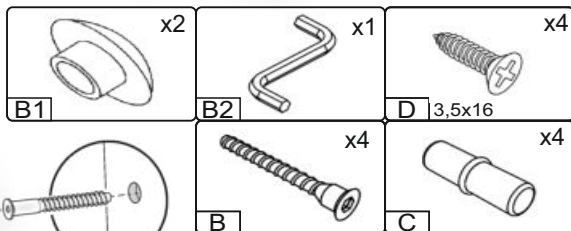

«Трюмо-1»/«Dressing table-1»

№	довжина(мм) length(mm)	ширина(мм) width(mm)	кількість quantity
1	830**	380**	1
2	637**	360	1
3	586*	360	1
4	586*	360	1
5	318*	350	1
6	350*	360**	1
7	438**	346**	1
8	450	710	1
9	778*	600**	1

№	довжина(мм) length(mm)	ширина(мм) width(mm)	кількість quantity
10	748*	158**	1
11	100*	120	2
12	460*	300	1
13	615	346	1
14	334*	100	2
15	294*	100	1
16	158**	346**	1
17	292	355	1

1.

3

2.

3.

4

4.

5.

5

6.

7.

6

8.

 E x1	 E1 x2	 B x2	 D 3,5x16 x8
 H	 L L=350MM x1	 P x2	 B2 x1

7