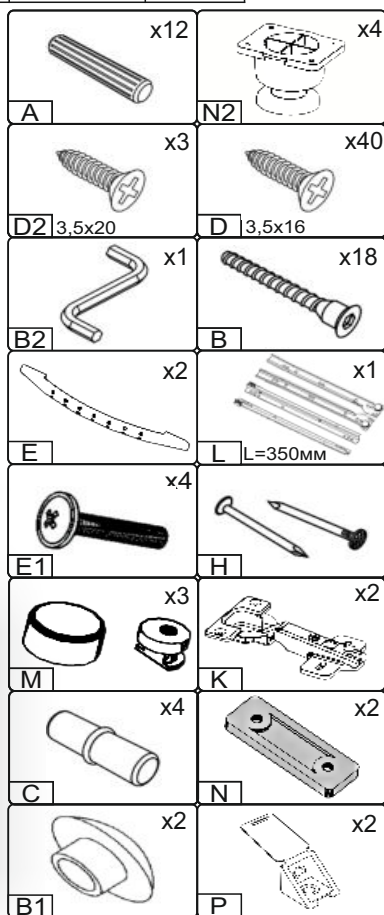

Запорізька меблева фабрика «Pehotin»
Made in Ukraine by «Pehotin»

Трюмо-1

Dressing table-1

Д-830, Ш-380, В-1270, мм.
L-830, W-380, H-1270, mm.

Інструкція збірки
Assembly instruction

1

pehotin@gmail.com
pehotin.com.ua

«Трюмо-1»/«Dressing table-1»

№	довжина(мм) length(mm)	ширина(мм) width(mm)	кількість quantity
1	830**	380**	1
2	637**	360	1
3	586*	360	1
4	586*	360	1
5	318*	350	1
6	350*	360**	1
7	438**	346**	1
8	450	710	1
9	778*	600**	1

№	довжина(мм) length(mm)	ширина(мм) width(mm)	кількість quantity
10	748*	158**	1
11	100*	120	2
12	460*	300	1
13	615	346	1
14	334*	100	2
15	294*	100	1
16	158**	346**	1
17	292	355	1

1.

3

2.

3.

4

4.

5.

5

6.

7.

6

8.

 E x1	 E1 x2	 B x2	 D 3,5x16 x8
 H	 L L=350MM x1	 P x2	 B2 x1

7