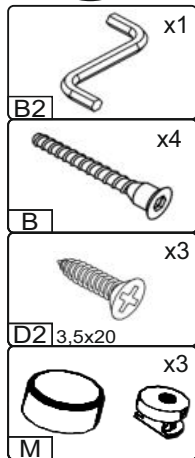

«Трюмо-1»/«Dressing table-1»

№	довжина(мм) length(mm)	ширина(мм) width(mm)	кількість quantity
1	830**	380**	1
2	637**	360	1
3	586*	360	1
4	586*	360	1
5	318*	350	1
6	350*	360**	1
7	438**	346**	1
8	450	710	1
9	778*	600**	1

№	довжина(мм) length(mm)	ширина(мм) width(mm)	кількість quantity
10	748*	158**	1
11	100*	120	2
12	460*	300	1
13	615	346	1
14	334*	100	2
15	294*	100	1
16	158**	346**	1
17	292	355	1

1.

3

2.

3.

4

4.

5.

5

6.

7.

6

8.

 E x1	 E1 x2	 B x2	 D 3,5x16 x8
 H	 L L=350MM x1	 P x2	 B2 x1

7