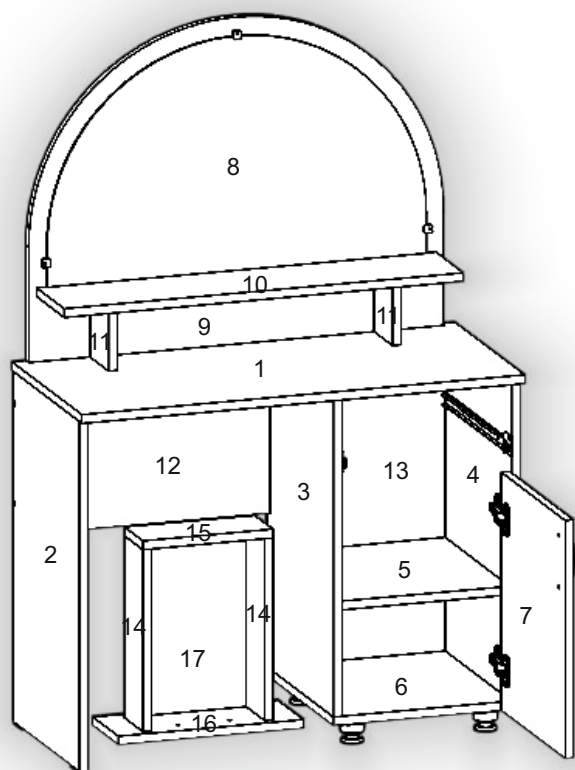

Запорізька меблева фабрика «Pehotin»
Made in Ukraine by «Pehotin»

Трюмо-1

Dressing table-1

Д-830, Ш-380, В-1270, мм.
L-830, W-380, H-1270, mm.

Інструкція збірки
Assembly instruction

1

pehotin@gmail.com
pehotin.com.ua

«Трюмо-1»/«Dressing table-1»

№	довжина(мм) length(mm)	ширина(мм) width(mm)	кількість quantity
1	830**	380**	1
2	637**	360	1
3	586*	360	1
4	586*	360	1
5	318*	350	1
6	350*	360**	1
7	438**	346**	1
8	450	710	1
9	778*	600**	1

№	довжина(мм) length(mm)	ширина(мм) width(mm)	кількість quantity
10	748*	158**	1
11	100*	120	2
12	460*	300	1
13	615	346	1
14	334*	100	2
15	294*	100	1
16	158**	346**	1
17	292	355	1

1.

3

2.

3.

4

4.

5.

5

6.

7.

6

8.

 E x1	 E1 x2	 B x2	 D 3,5x16 x8
 H	 L L=350MM x1	 P x2	 B2 x1

7