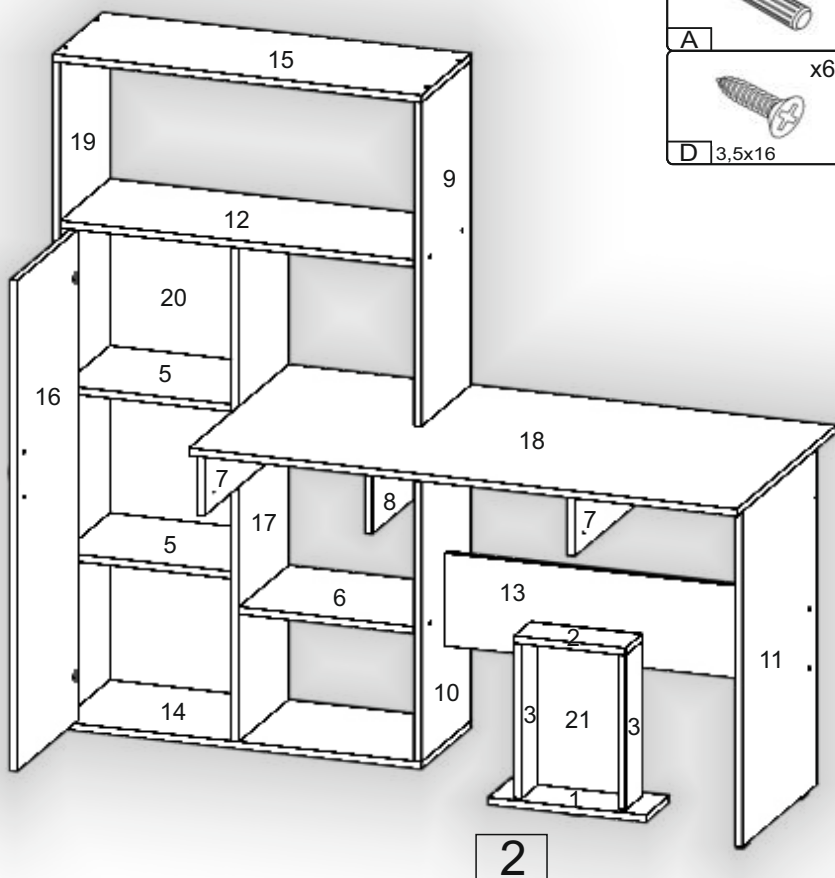

Запорізька меблева фабрика «Pehotin»
Made in Ukraine by «Pehotin»

Стіл «Торнадо» Desk «Tornado»

Д-1600, Ш-600, В-1470, мм.
L-1600, W-600, H-1470, mm.

Інструкція збірки
Assembly instruction

1

pehotin@gmail.com
pehotin.com.ua

«Торнадо»/«Tornado»

№	довжина(мм) length(mm)	ширина(мм) width(mm)	кіль. qty.
1.	346**	140**	2
2.	327*	100	2
3.	334*	100	4
4.	352**	70	2
5.	384*	283	2
6.	384**	300	1
7.	450*	143**	2
8.	450*	143**	1
9.	700**	300	1
10	709**	300	1
11	730**	450	1

№	довжина(мм) length(mm)	ширина(мм) width(mm)	кіль. qty.
12	784**	300	1
13	779**	200	1
14	808**	300**	1
15	808**	300**	1
16	1061**	378**	1
17	1067*	300	1
18	1200**	600**	1
19	1425**	300	1
20	1094	414	1
21	325	355	2

1.

 <p>N x2</p>	 <p>L x2 L=350mm</p>	 <p>D x16 3,5x16</p>	 <p>A x18</p>	 <p>K1 x2</p>
		 <p>E1 x2</p>	 <p>E x1</p>	

3

2.

3.

5

4.

5. x2