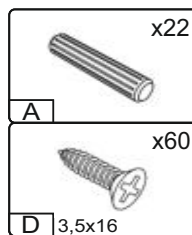

Запорізька меблева фабрика «Pehotin»
Made in Ukraine by «Pehotin»

Стіл «Торнадо» Desk «Tornado»

Д-1600, Ш-600, В-1470, мм.
L-1600, W-600, H-1470, mm.

Інструкція збірки
Assembly instruction

1

pehotin@gmail.com
pehotin.com.ua

«Торнадо»/«Tornado»

№	довжина(мм) length(mm)	ширина(мм) width(mm)	кіль. qty.
1.	346**	140**	2
2.	327*	100	2
3.	334*	100	4
4.	352**	70	2
5.	384*	283	2
6.	384**	300	1
7.	450*	143**	2
8.	450*	143**	1
9.	700**	300	1
10	709**	300	1
11	730**	450	1

№	довжина(мм) length(mm)	ширина(мм) width(mm)	кіль. qty.
12	784**	300	1
13	779**	200	1
14	808**	300**	1
15	808**	300**	1
16	1061**	378**	1
17	1067*	300	1
18	1200**	600**	1
19	1425**	300	1
20	1094	414	1
21	325	355	2

1.

 <p>N x2</p>	 <p>L x2 L=350mm</p>	 <p>D x16 3,5x16</p>	 <p>A x18</p>	 <p>K1 x2</p>
		 <p>E1 x2</p>	 <p>E x1</p>	

3

2.

3.

5

4.

5. x2