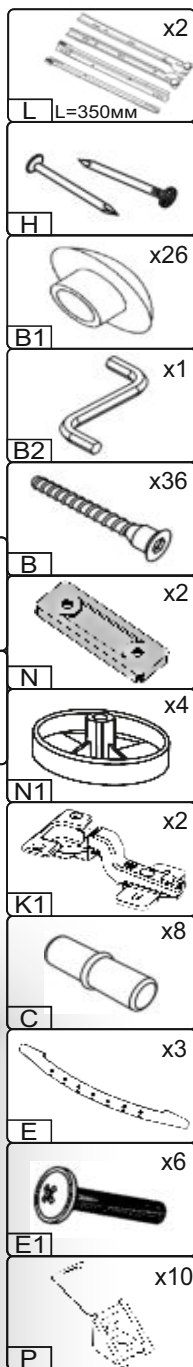

Запорізька меблева фабрика «Pehotin»
Made in Ukraine by «Pehotin»

Стіл «Торнадо» Desk «Tornado»

Д-1600, Ш-600, В-1470, мм.
L-1600, W-600, H-1470, mm.

Інструкція збірки
Assembly instruction

1

pehotin@gmail.com
pehotin.com.ua

«Торнадо»/«Tornado»

№	довжина(мм) length(mm)	ширина(мм) width(mm)	кіль. qty.
1.	346**	140**	2
2.	327*	100	2
3.	334*	100	4
4.	352**	70	2
5.	384*	283	2
6.	384**	300	1
7.	450*	143**	2
8.	450*	143**	1
9.	700**	300	1
10	709**	300	1
11	730**	450	1

№	довжина(мм) length(mm)	ширина(мм) width(mm)	кіль. qty.
12	784**	300	1
13	779**	200	1
14	808**	300**	1
15	808**	300**	1
16	1061**	378**	1
17	1067*	300	1
18	1200**	600**	1
19	1425**	300	1
20	1094	414	1
21	325	355	2

1.

 <p>N x2</p>	 <p>L x2 L=350mm</p>	 <p>D x16 3,5x16</p>	 <p>A x18</p>	 <p>K1 x2</p>
		 <p>E1 x2</p>	 <p>E x1</p>	

3

2.

3.

5

4.

5. x2