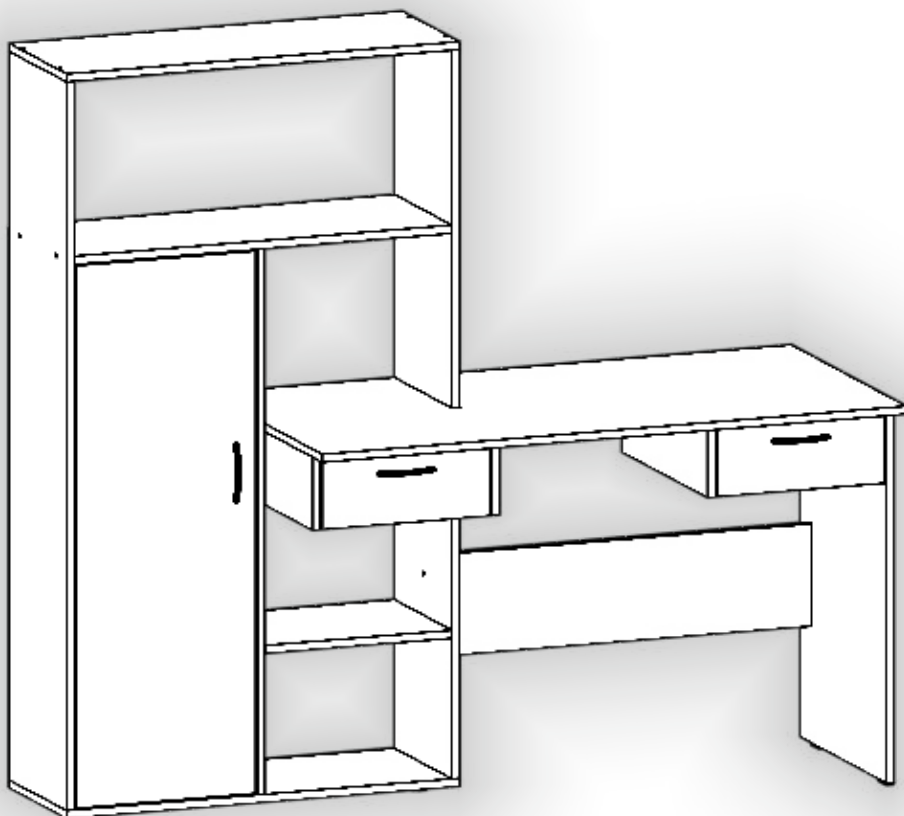

Запорізька меблева фабрика «Pehotin»
Made in Ukraine by «Pehotin»

Стіл «Торнадо» Desk «Tornado»

Д-1600, Ш-600, В-1470, мм.
L-1600, W-600, H-1470, mm.

Інструкція збірки
Assembly instruction

1

pehotin@gmail.com
pehotin.com.ua

1.

 <p>N x2</p>	 <p>L x2 L=350mm</p>	 <p>D x16 3,5x16</p>	 <p>A x18</p>	 <p>K1 x2</p>
		 <p>E1 x2</p>	 <p>E x1</p>	

3

2.

3.

5

4.

5. x2