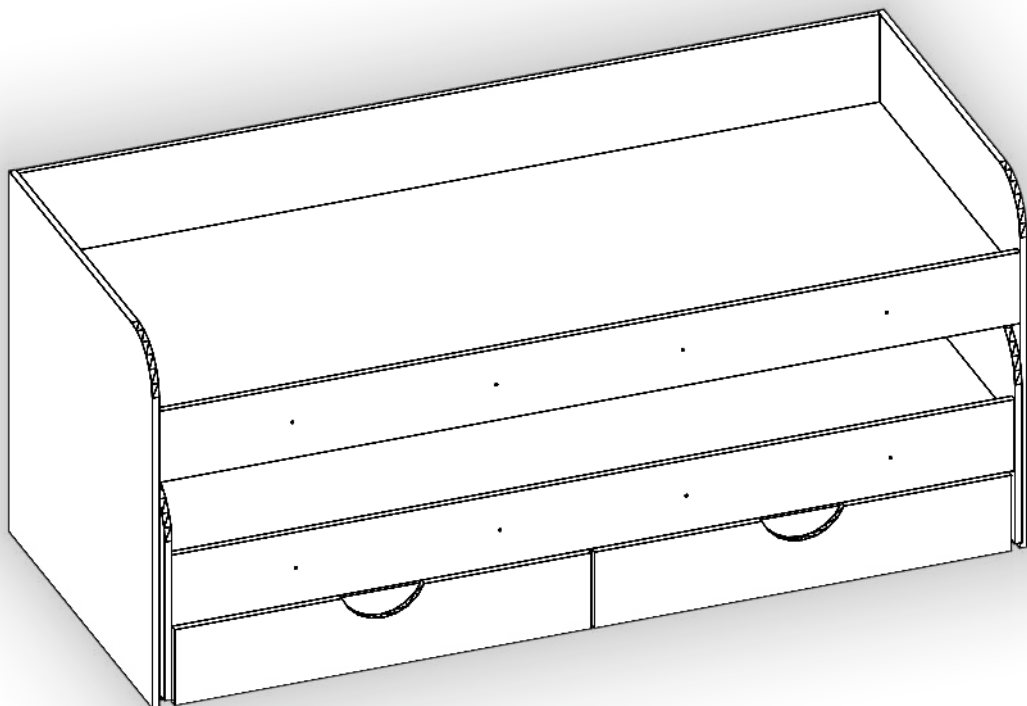

# Ліжко дитяче «Соня-5» Kids bed «Sonya-5»

Д-1972, Ш-834, В-865, мм.

L-1972, W-834, H-865, mm.

Інструкція збірки  
Assembly instruction

1

[pehotin@gmail.com](mailto:pehotin@gmail.com)  
[pehotin.com.ua](http://pehotin.com.ua)

Со́ня-5/Sonya-5

№	довжина(мм) length(mm)	ширина(мм) width(mm)	кількість quantity
1.	1935	795	1
2.	1895	795	1
3.	862**	834*	2
4.	1940*	326	1
5.	1900*	326	1
6.	1940*	170	1
7.	1900*	170	1
8.	500**	834*	2
9.	1940*	150	1