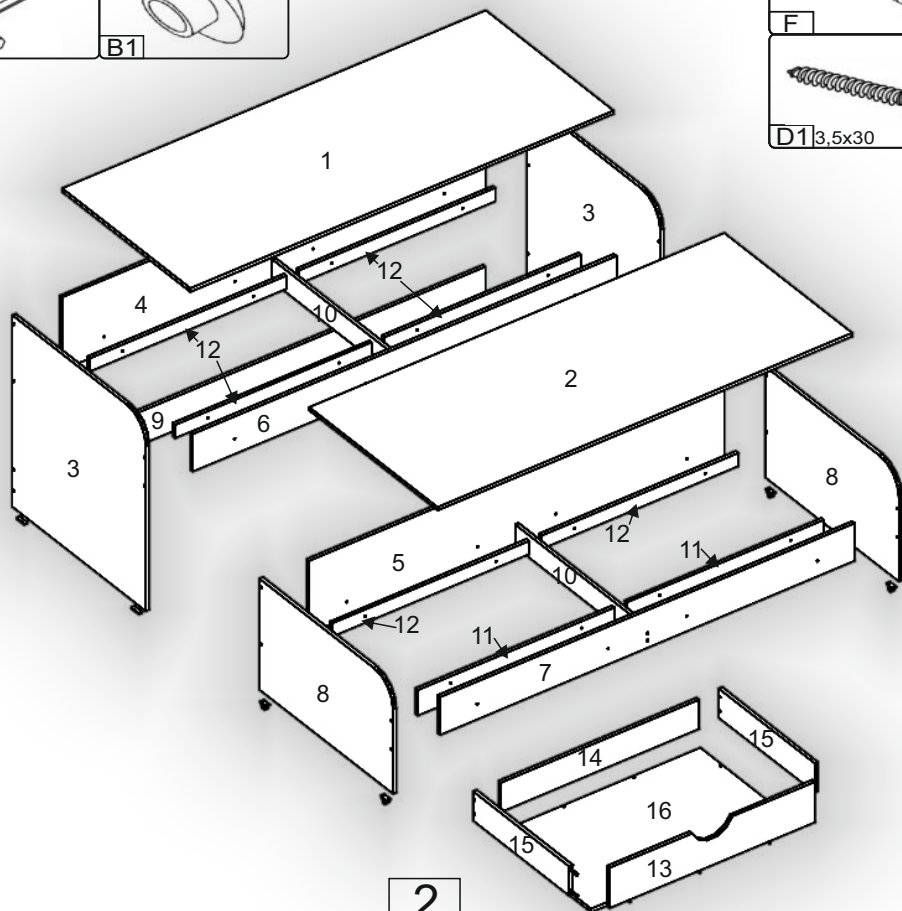

# Ліжко дитяче «Соня-5» Kids bed «Sonya-5»

Д-1972, Ш-834, В-865, мм.

L-1972, W-834, H-865, mm.

Інструкція збірки  
Assembly instruction

1

[pehotin@gmail.com](mailto:pehotin@gmail.com)  
[pehotin.com.ua](http://pehotin.com.ua)

Со́ня-5/Sonya-5

№	довжина(мм) length(mm)	ширина(мм) width(mm)	кількість quantity
1.	1935	795	1
2.	1895	795	1
3.	862**	834*	2
4.	1940*	326	1
5.	1900*	326	1
6.	1940*	170	1
7.	1900*	170	1
8.	500**	834*	2
9.	1940*	150	1

№	довжина(мм) length(mm)	ширина(мм) width(mm)	кількість quantity
10	800	100	2
11	900	115	2
12	870	60	6
13	940**	182**	2
14	868*	132	2
15	500*	132	4
16	900	500	2

1.

2.

3.

5

4.