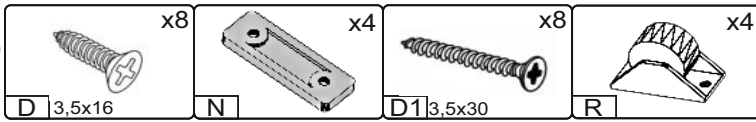

# Ліжко дитяче «Соня-5» Kids bed «Sonya-5»

Д-1972, Ш-834, В-865, мм.

L-1972, W-834, H-865, mm.

Інструкція збірки  
Assembly instruction

1

[pehotin@gmail.com](mailto:pehotin@gmail.com)  
[pehotin.com.ua](http://pehotin.com.ua)

Со́ня-5/Sonya-5

№	довжина(мм) length(mm)	ширина(мм) width(mm)	кількість quantity
1.	1935	795	1
2.	1895	795	1
3.	862**	834*	2
4.	1940*	326	1
5.	1900*	326	1
6.	1940*	170	1
7.	1900*	170	1
8.	500**	834*	2
9.	1940*	150	1

№	довжина(мм) length(mm)	ширина(мм) width(mm)	кількість quantity
10	800	100	2
11	900	115	2
12	870	60	6
13	940**	182**	2
14	868*	132	2
15	500*	132	4
16	900	500	2

1.

2.

3.

5

4.