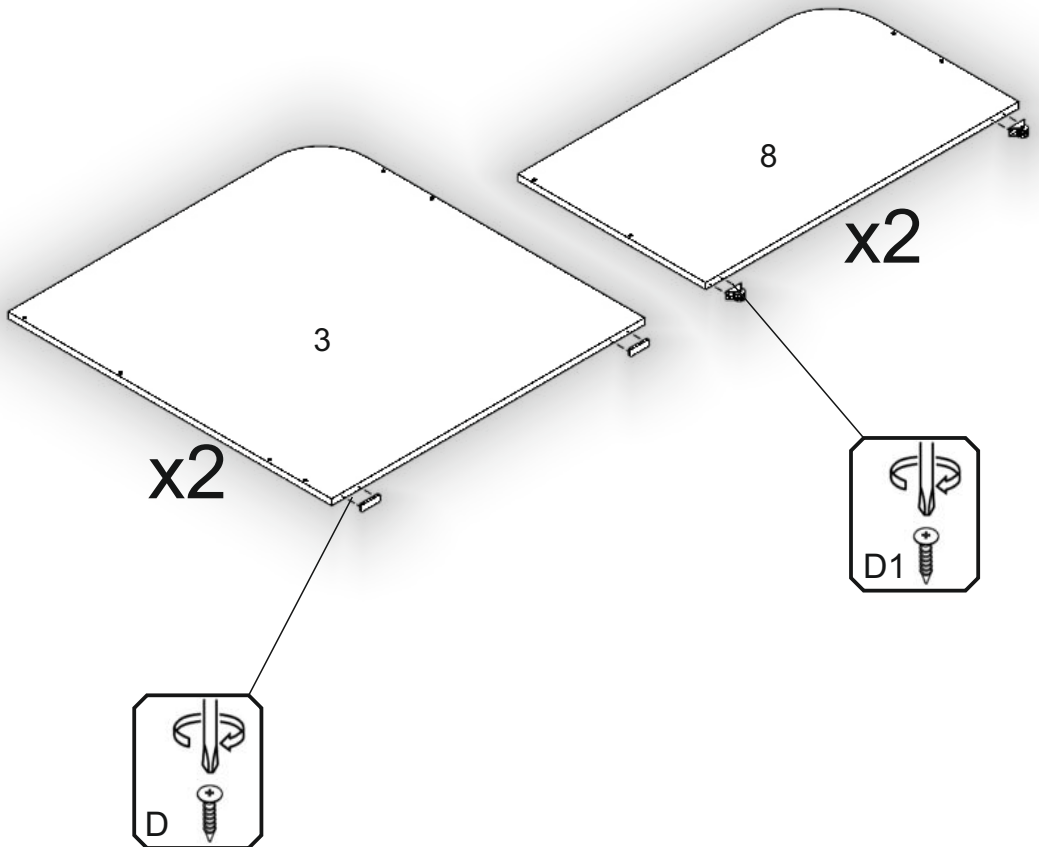

# Ліжко дитяче «Соня-5» Kids bed «Sonya-5»

Д-1972, Ш-834, В-865, мм.

L-1972, W-834, H-865, mm.

Інструкція збірки  
Assembly instruction

1

[pehotin@gmail.com](mailto:pehotin@gmail.com)  
[pehotin.com.ua](http://pehotin.com.ua)

Со́ня-5/Sonya-5

№	довжина(мм) length(mm)	ширина(мм) width(mm)	кількість quantity
1.	1935	795	1
2.	1895	795	1
3.	862**	834*	2
4.	1940*	326	1
5.	1900*	326	1
6.	1940*	170	1
7.	1900*	170	1
8.	500**	834*	2
9.	1940*	150	1

№	довжина(мм) length(mm)	ширина(мм) width(mm)	кількість quantity
10	800	100	2
11	900	115	2
12	870	60	6
13	940**	182**	2
14	868*	132	2
15	500*	132	4
16	900	500	2

1.

2.

3.

5

4.