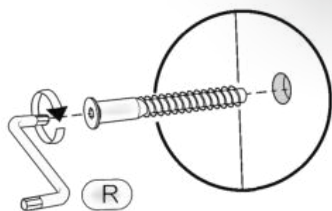

# Ліжко дитяче «Соня-5» Kids bed «Sonya-5»

Д-1972, Ш-834, В-865, мм.

L-1972, W-834, H-865, mm.

Інструкція збірки  
Assembly instruction

1

[pehotin@gmail.com](mailto:pehotin@gmail.com)  
[pehotin.com.ua](http://pehotin.com.ua)

Со́ня-5/Sonya-5

№	довжина(мм) length(mm)	ширина(мм) width(mm)	кількість quantity
1.	1935	795	1
2.	1895	795	1
3.	862**	834*	2
4.	1940*	326	1
5.	1900*	326	1
6.	1940*	170	1
7.	1900*	170	1
8.	500**	834*	2
9.	1940*	150	1

№	довжина(мм) length(mm)	ширина(мм) width(mm)	кількість quantity
10	800	100	2
11	900	115	2
12	870	60	6
13	940**	182**	2
14	868*	132	2
15	500*	132	4
16	900	500	2

1.

2.

3.

5

4.