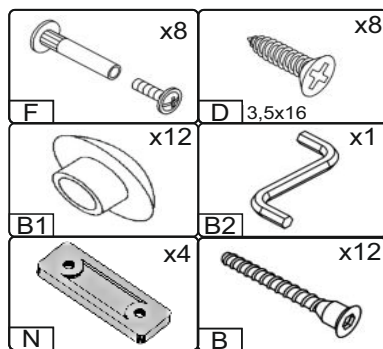

# Ліжко дитяче «Соня-3» Kids bed «Sonya-3»

Д-1930, Ш-840, В-650, мм.  
L-1930, W-840, H-650, mm.

Інструкція збірки  
Assembly instruction

1

[pehotin@gmail.com](mailto:pehotin@gmail.com)  
[pehotin.com.ua](http://pehotin.com.ua)

Со́ня-3/Sonya-3

№	довжина(мм) length(mm)	ширина(мм) width(mm)	кількість quantity
1.	1895	795	1
2.	1900*	450	1
3.	834*	650**	2
4.	1900**	170	1
5.	800	100	1
6.	870	60	4

1.

2.

3.

3