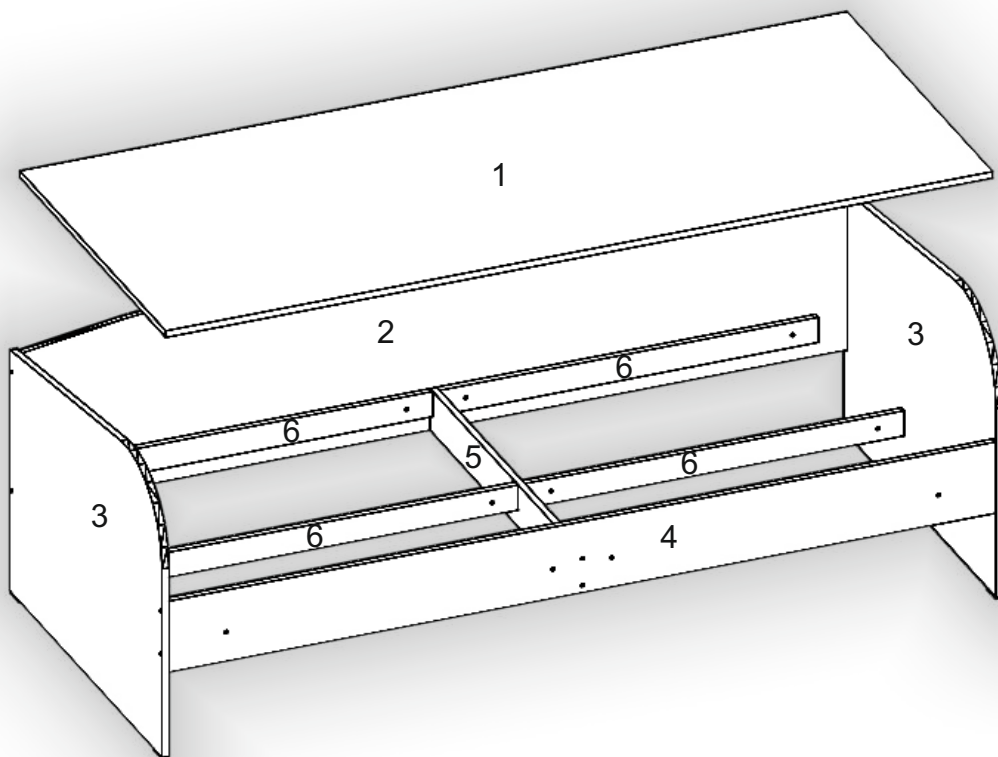

# Ліжко дитяче «Соня-3» Kids bed «Sonya-3»

Д-1930, Ш-840, В-650, мм.  
L-1930, W-840, H-650, mm.

Інструкція збірки  
Assembly instruction

1

[pehotin@gmail.com](mailto:pehotin@gmail.com)  
[pehotin.com.ua](http://pehotin.com.ua)

Со́ня-3/Sonya-3

№	довжина(мм) length(mm)	ширина(мм) width(mm)	кількість quantity
1.	1895	795	1
2.	1900*	450	1
3.	834*	650**	2
4.	1900**	170	1
5.	800	100	1
6.	870	60	4

1.

2.

3.

3