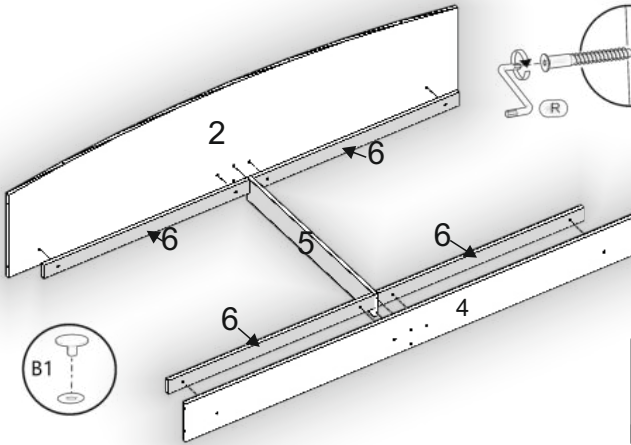

# Ліжко дитяче «Соня-3» Kids bed «Sonya-3»

Д-1930, Ш-840, В-650, мм.  
L-1930, W-840, H-650, mm.

Інструкція збірки  
Assembly instruction

1

[pehotin@gmail.com](mailto:pehotin@gmail.com)  
[pehotin.com.ua](http://pehotin.com.ua)

Со́ня-3/Sonya-3

№	довжина(мм) length(mm)	ширина(мм) width(mm)	кількість quantity
1.	1895	795	1
2.	1900*	450	1
3.	834*	650**	2
4.	1900**	170	1
5.	800	100	1
6.	870	60	4

1.

2.

3.

3