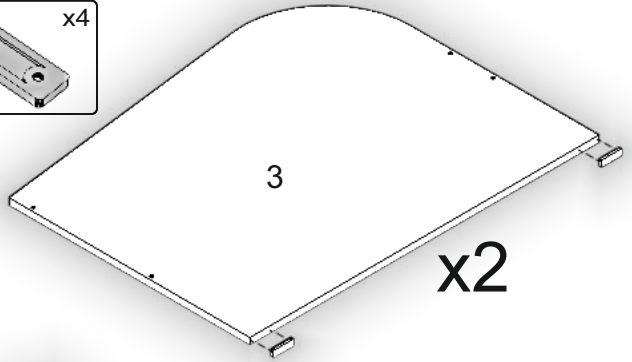

# Ліжко дитяче «Соня-3» Kids bed «Sonya-3»

Д-1930, Ш-840, В-650, мм.  
L-1930, W-840, H-650, mm.

Інструкція збірки  
Assembly instruction

1

[pehotin@gmail.com](mailto:pehotin@gmail.com)  
[pehotin.com.ua](http://pehotin.com.ua)

Со́ня-3/Sonya-3

№	довжина(мм) length(mm)	ширина(мм) width(mm)	кількість quantity
1.	1895	795	1
2.	1900*	450	1
3.	834*	650**	2
4.	1900**	170	1
5.	800	100	1
6.	870	60	4

1.

2.

3.

3