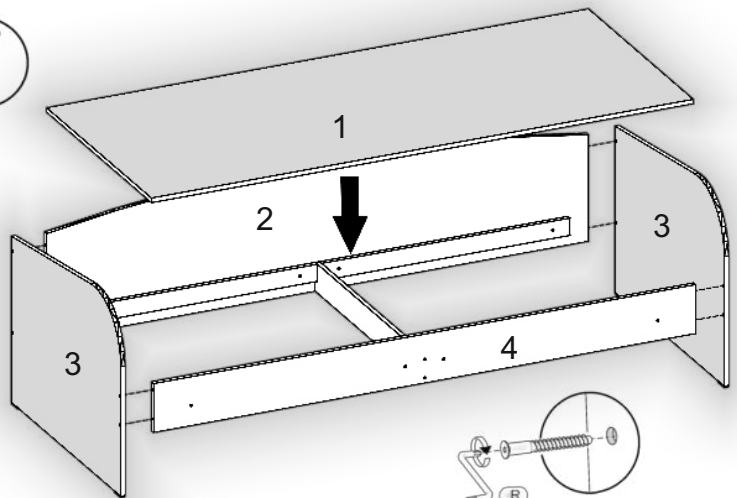

# Ліжко дитяче «Соня-3» Kids bed «Sonya-3»

Д-1930, Ш-840, В-650, мм.  
L-1930, W-840, H-650, mm.

Інструкція збірки  
Assembly instruction

1

[pehotin@gmail.com](mailto:pehotin@gmail.com)  
[pehotin.com.ua](http://pehotin.com.ua)

Со́ня-3/Sonya-3

№	довжина(мм) length(mm)	ширина(мм) width(mm)	кількість quantity
1.	1895	795	1
2.	1900*	450	1
3.	834*	650**	2
4.	1900**	170	1
5.	800	100	1
6.	870	60	4

1.

2.

3.

3