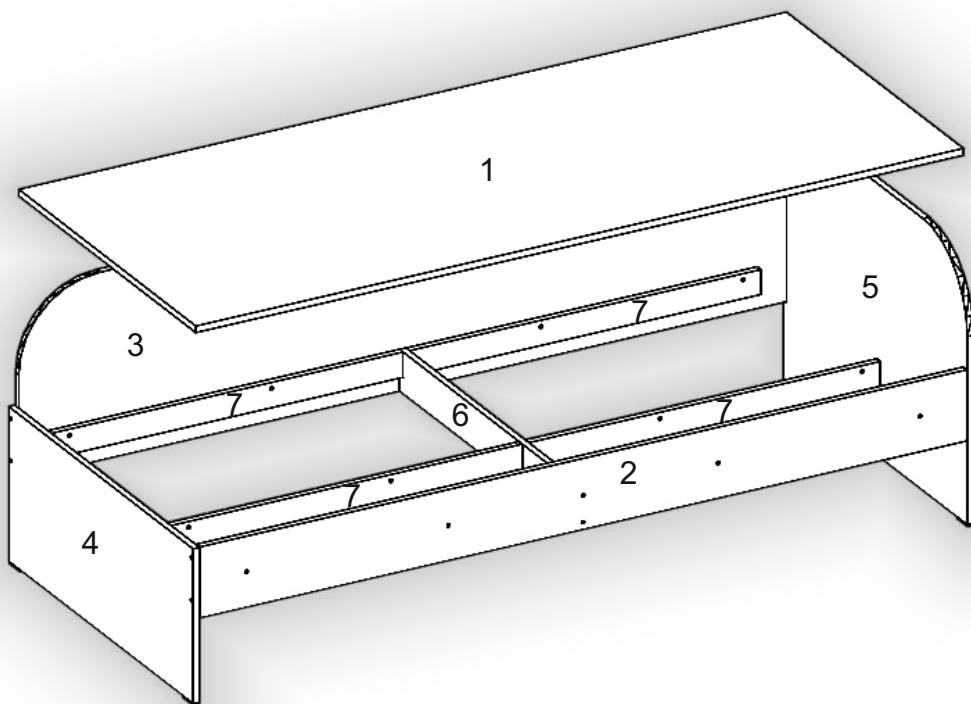

Запорізька меблева фабрика «Pehotin»
Made in Ukraine by «Pehotin»

Ліжко дитяче «Соня-2» Kids bed «Sonya-2»

Д-1930, Ш-840, В-650, мм.
L-1930, W-840, H-650, mm.

Інструкція збірки
Assembly instruction

1

pehotin@gmail.com
pehotin.com.ua

Со́ня-2/Sonya-2

№	довжина(мм) length(mm)	ширина(мм) width(mm)	кількість quantity
1.	1895	795	1
2.	1900**	170	1
3.	1900*	450**	1
4.	834*	370**	1
5.	834*	650**	1
6.	800	100	1
7.	870	60	4

Можлива сбірка у зеркальному відображенні
Mirror assembly possible