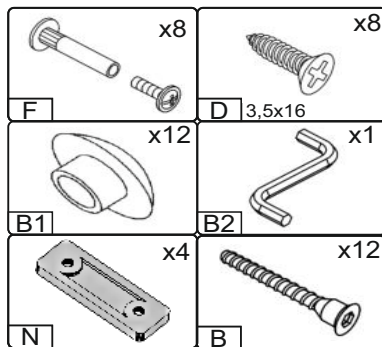

Запорізька меблева фабрика «Pehotin»
Made in Ukraine by «Pehotin»

Ліжко дитяче «Соня-2» Kids bed «Sonya-2»

Д-1930, Ш-840, В-650, мм.
L-1930, W-840, H-650, mm.

Інструкція збірки
Assembly instruction

1

pehotin@gmail.com
pehotin.com.ua

Со́ня-2/Sonya-2

№	довжина(мм) length(mm)	ширина(мм) width(mm)	кількість quantity
1.	1895	795	1
2.	1900**	170	1
3.	1900*	450**	1
4.	834*	370**	1
5.	834*	650**	1
6.	800	100	1
7.	870	60	4

Можлива сбірка у зеркальному відображенні
Mirror assembly possible