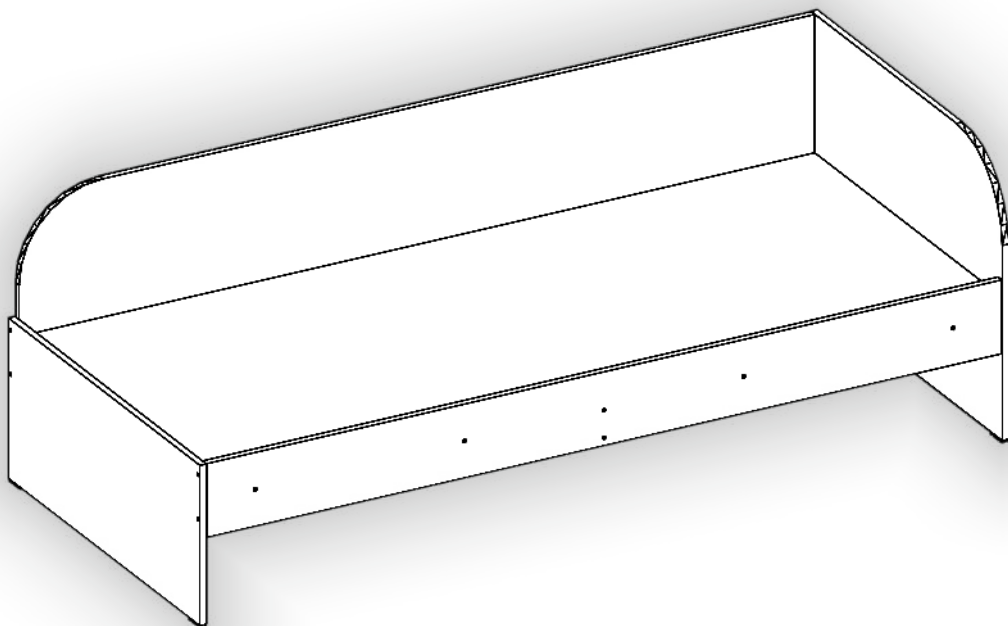

Запорізька меблева фабрика «Pehotin»
Made in Ukraine by «Pehotin»

Ліжко дитяче «Соня-2» Kids bed «Sonya-2»

Д-1930, Ш-840, В-650, мм.
L-1930, W-840, H-650, mm.

Інструкція збірки
Assembly instruction

1

pehotin@gmail.com
pehotin.com.ua

Со́ня-2/Sonya-2

№	довжина(мм) length(mm)	ширина(мм) width(mm)	кількість quantity
1.	1895	795	1
2.	1900**	170	1
3.	1900*	450**	1
4.	834*	370**	1
5.	834*	650**	1
6.	800	100	1
7.	870	60	4

Можлива сбірка у зеркальному відображенні
Mirror assembly possible