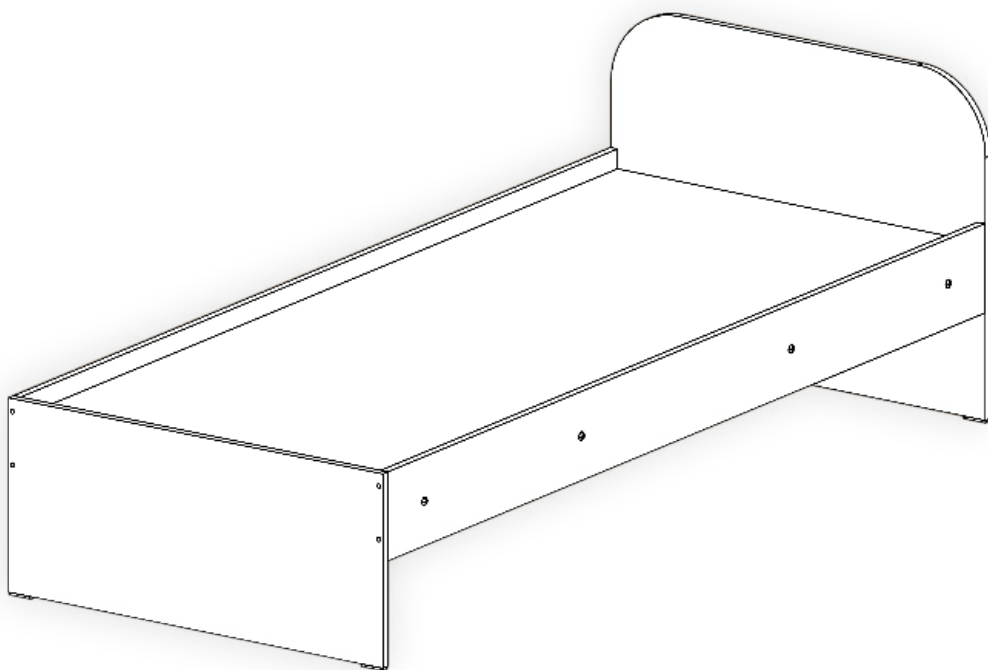

# Ліжко дитяче «Соня-1» Kids bed «Sonya-1»

Д-1930, Ш-840, В-650, мм.  
L-1930, W-840, H-650, mm.

Інструкція збірки  
Assembly instruction

1

[pehotin@gmail.com](mailto:pehotin@gmail.com)  
[pehotin.com.ua](http://pehotin.com.ua)

Со́ня-1/Sonya-1

№	довжина(мм) length(mm)	ширина(мм) width(mm)	кількість quantity
1.	1895	795	1
2.	1900**	170	2
3.	834*	650**	1
4.	834*	370**	1
5.	800	100	1
6.	870	60	4

1.

2.

3.