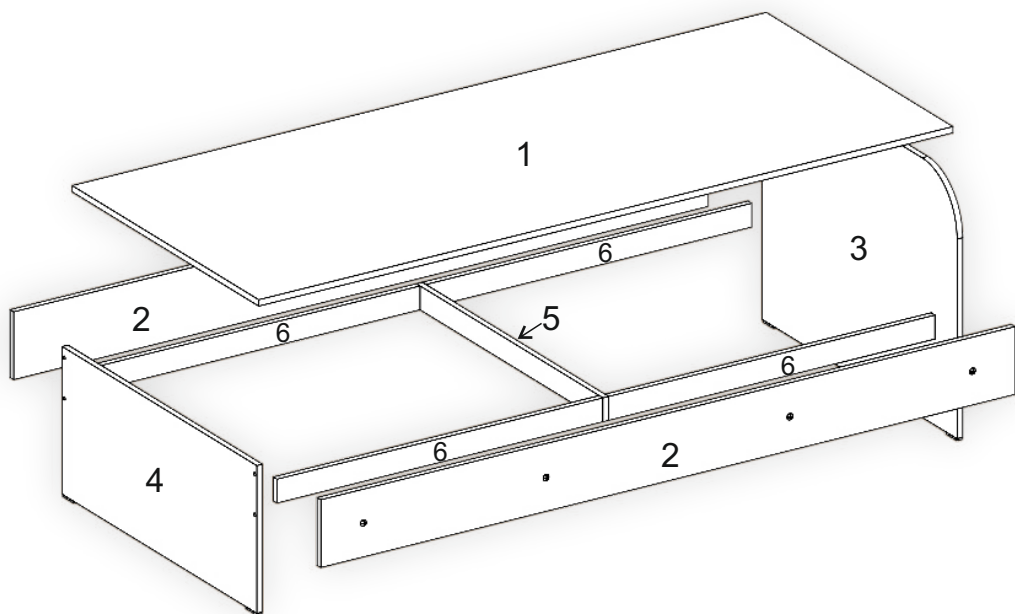

# Ліжко дитяче «Соня-1» Kids bed «Sonya-1»

Д-1930, Ш-840, В-650, мм.  
L-1930, W-840, H-650, mm.

Інструкція збірки  
Assembly instruction

1

[pehotin@gmail.com](mailto:pehotin@gmail.com)  
[pehotin.com.ua](http://pehotin.com.ua)

Со́ня-1/Sonya-1

№	довжина(мм) length(mm)	ширина(мм) width(mm)	кількість quantity
1.	1895	795	1
2.	1900**	170	2
3.	834*	650**	1
4.	834*	370**	1
5.	800	100	1
6.	870	60	4

1.

2.

3.