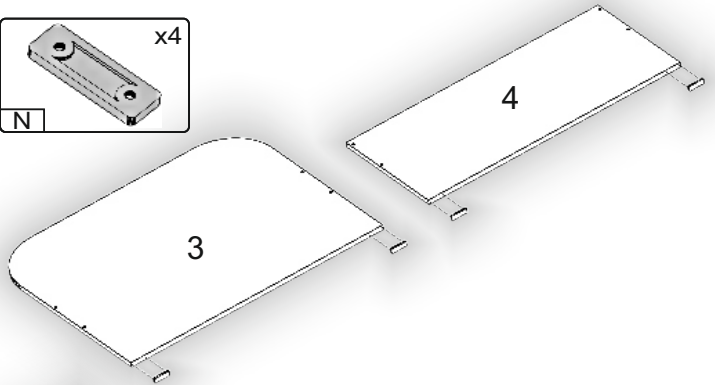

# Ліжко дитяче «Соня-1» Kids bed «Sonya-1»

Д-1930, Ш-840, В-650, мм.  
L-1930, W-840, H-650, mm.

Інструкція збірки  
Assembly instruction

1

[pehotin@gmail.com](mailto:pehotin@gmail.com)  
[pehotin.com.ua](http://pehotin.com.ua)

Со́ня-1/Sonya-1

№	довжина(мм) length(mm)	ширина(мм) width(mm)	кількість quantity
1.	1895	795	1
2.	1900**	170	2
3.	834*	650**	1
4.	834*	370**	1
5.	800	100	1
6.	870	60	4

1.

2.

3.