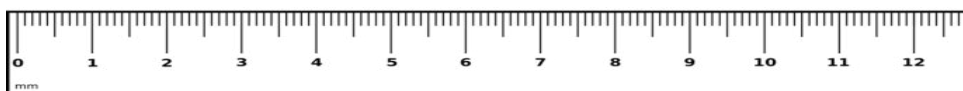

# Ліжко дитяче «Соня-1» Kids bed «Sonya-1»

Д-1930, Ш-840, В-650, мм.  
L-1930, W-840, H-650, mm.

Інструкція збірки  
Assembly instruction

1

[pehotin@gmail.com](mailto:pehotin@gmail.com)  
[pehotin.com.ua](http://pehotin.com.ua)

Со́ня-1/Sonya-1

№	довжина(мм) length(mm)	ширина(мм) width(mm)	кількість quantity
1.	1895	795	1
2.	1900**	170	2
3.	834*	650**	1
4.	834*	370**	1
5.	800	100	1
6.	870	60	4

1.

2.

3.