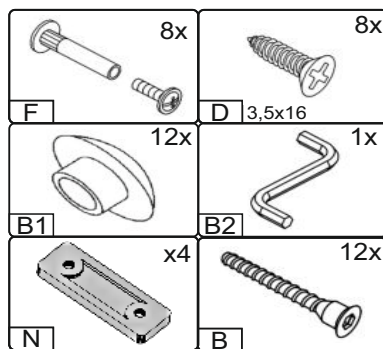

# Ліжко дитяче «Соня-1» Kids bed «Sonya-1»

Д-1930, Ш-840, В-650, мм.  
L-1930, W-840, H-650, mm.

Інструкція збірки  
Assembly instruction

1

[pehotin@gmail.com](mailto:pehotin@gmail.com)  
[pehotin.com.ua](http://pehotin.com.ua)

Со́ня-1/Sonya-1

№	довжина(мм) length(mm)	ширина(мм) width(mm)	кількість quantity
1.	1895	795	1
2.	1900**	170	2
3.	834*	650**	1
4.	834*	370**	1
5.	800	100	1
6.	870	60	4

1.

2.

3.