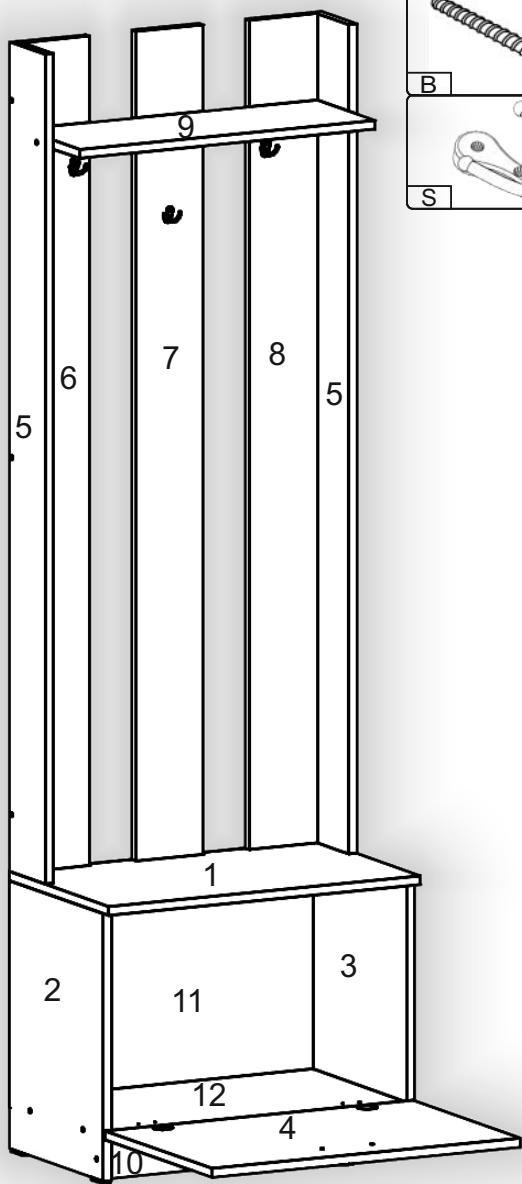

Запорізька меблева фабрика «Pehotin»
Made in Ukraine by «Pehotin»

Передпокій «Смарт» Hall furniture «Smart»

Д-600, Ш-360, В-1925, мм.
L-600, W-360, H-1925, mm.

Інструкція збірки
Assembly instruction

1

pehotin@gmail.com
pehotin.com.ua

№	довжина(мм) length(mm)	ширина(мм) width(mm)	кількість quantity
1.	600*	360**	1
2.	465*	340	1
3.	465*	340	1
4.	596**	390**	1
5.	1440*	130*	2
6.	1440*	130*	1
7.	1440**	130*	1
8.	1440*	130*	1
9.	568*	200**	1
10.	568	70	3
11.	596	410	1
12.	568*	340	2

1.

-  x1
-  x12
-  x2
-  x4
-  x2
-  x4

2.

-  x6
-  x1
-  x6

3

3.

4.

5.