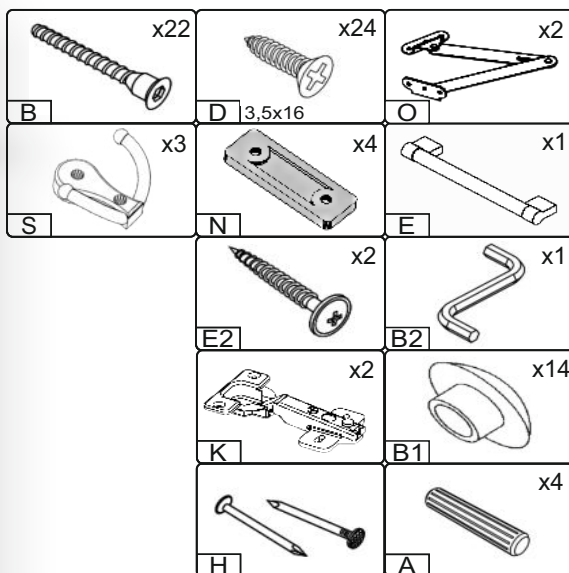

Запорізька меблева фабрика «Pehotin»
Made in Ukraine by «Pehotin»

Передпокій «Смарт» Hall furniture «Smart»

Д-600, Ш-360, В-1925, мм.
L-600, W-360, H-1925, mm.

Інструкція збірки
Assembly instruction

1

pehotin@gmail.com
pehotin.com.ua

№	довжина(мм) length(mm)	ширина(мм) width(mm)	кількість quantity
1.	600*	360**	1
2.	465*	340	1
3.	465*	340	1
4.	596**	390**	1
5.	1440*	130*	2
6.	1440*	130*	1
7.	1440**	130*	1
8.	1440*	130*	1
9.	568*	200**	1
10.	568	70	3
11.	596	410	1
12.	568*	340	2

1.

-  x1
-  x12
-  x2
-  x4
-  x2
-  x4

2.

-  x6
-  x1
-  x6

3

3.

4.

5.