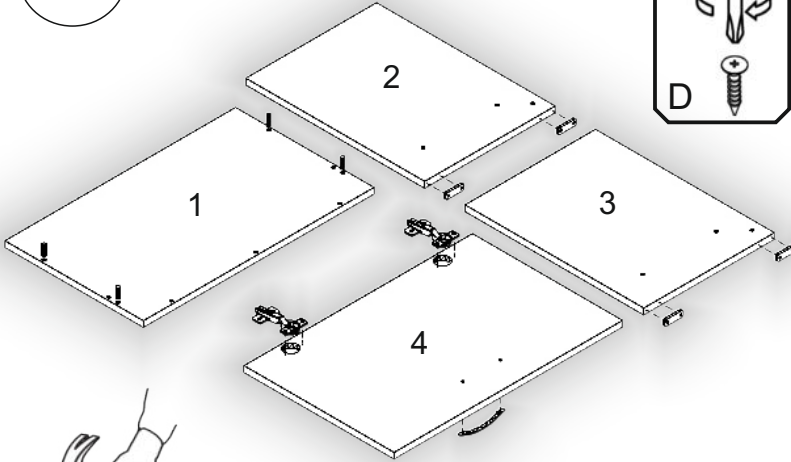

Запорізька меблева фабрика «Pehotin»
Made in Ukraine by «Pehotin»

Передпокій «Смарт» Hall furniture «Smart»

Д-600, Ш-360, В-1925, мм.
L-600, W-360, H-1925, mm.

Інструкція збірки
Assembly instruction

1

pehotin@gmail.com
pehotin.com.ua

№	довжина(мм) length(mm)	ширина(мм) width(mm)	кількість quantity
1.	600*	360**	1
2.	465*	340	1
3.	465*	340	1
4.	596**	390**	1
5.	1440*	130*	2
6.	1440*	130*	1
7.	1440**	130*	1
8.	1440*	130*	1
9.	568*	200**	1
10.	568	70	3
11.	596	410	1
12.	568*	340	2

1.

-  x1
-  x12
-  x2
-  x4
-  x2
-  x4

2.

-  x6
-  x1
-  x6

3

3.

4.

5.