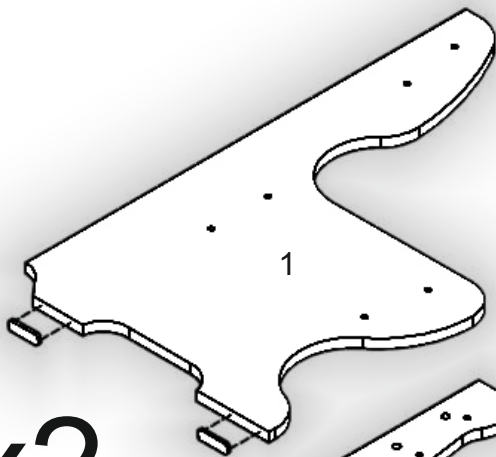

Запорізька меблева фабрика «Pehotin»
Made in Ukraine by «Pehotin»

Кухонний куточок «Принц» Kitchen corner «Prince»

Д-1100, Ш-1500, В-800, мм.

L-1100, W-1500, H-800, mm.

Інструкція збірки
Assembly instruction

1

pehotin@gmail.com
pehotin.com.ua

Принц/Prince

№	довжина(мм) length(mm)	ширина(мм) width(mm)	кількість quantity
1.	850*	400*	2
2.	850*	400*	2
3.	570*	150	1
4.	570*	150	1
5.	970*	150	1
6.	970*	150	1
7.	570	250	1

№	довжина(мм) length(mm)	ширина(мм) width(mm)	кількість quantity
8	970	250	1
9	565	350	1
10	965	350	1
11	567	250	1
12	967	250	1
13			1
14			

1.

x2

3

2.

3.

4.

5.