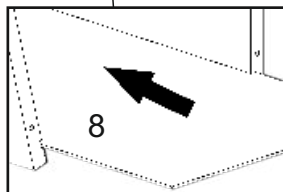

1

pehotin@gmail.com
pehotin.com.ua

Принц/Prince

№	довжина(мм) length(mm)	ширина(мм) width(mm)	кількість quantity
1.	850*	400*	2
2.	850*	400*	2
3.	570*	150	1
4.	570*	150	1
5.	970*	150	1
6.	970*	150	1
7.	570	250	1

№	довжина(мм) length(mm)	ширина(мм) width(mm)	кількість quantity
8	970	250	1
9	565	350	1
10	965	350	1
11	567	250	1
12	967	250	1
13			1
14			

1.

x2

3

2.

3.

4.

5.