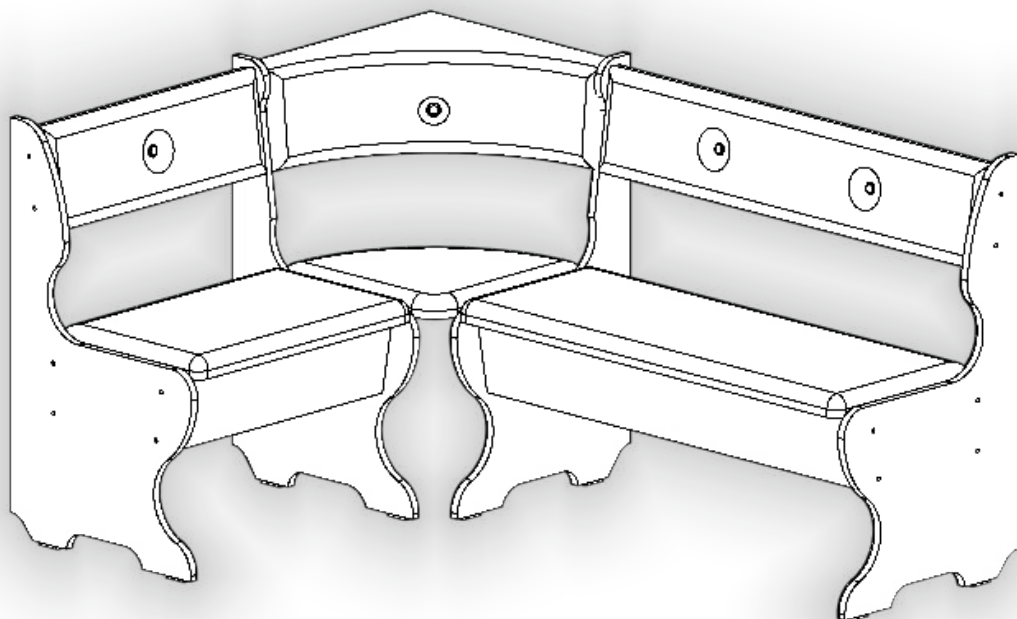

Запорізька меблева фабрика «Pehotin»
Made in Ukraine by «Pehotin»

Кухонний куточок «Принц» Kitchen corner «Prince»

Д-1100, Ш-1500, В-800, мм.

L-1100, W-1500, H-800, mm.

Інструкція збірки
Assembly instruction