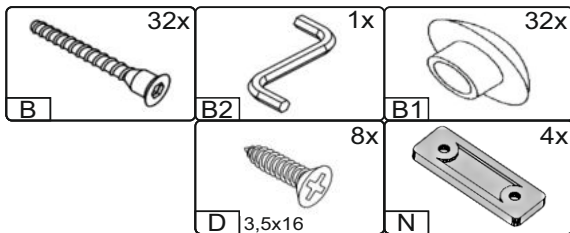

Запорізька меблева фабрика «Pehotin»
Made in Ukraine by «Pehotin»

Полиця-Піраміда Bookshelf-Pyramid

Д-1200, Ш-332, В-1160, мм.
L-1200, W-332, H-1160, mm.

pehotin@gmail.com
pehotin.com.ua

Інструкція збірки
Assembly instruction

1

Полиця-Піраміда/Bookshelf-Pyramid

№	довжина(мм) length(mm)	ширина(мм) width(mm)	кількість quantity
1.	1200**	300**	1
2.	1200**	300**	1
3.	1200**	300**	1
4.	1200**	300**	1
5.	1200**	120*	4

1.

2.

3