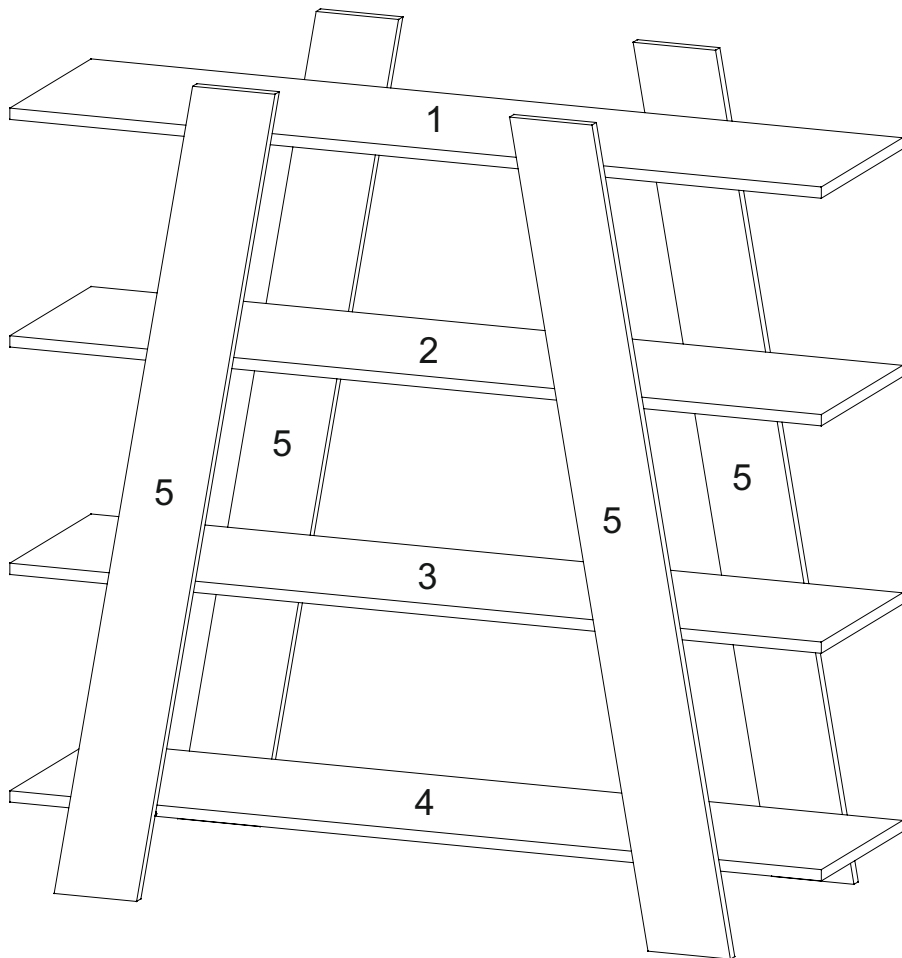

Запорізька меблева фабрика «Pehotin»
Made in Ukraine by «Pehotin»

Полиця-Піраміда Bookshelf-Pyramid

Д-1200, Ш-332, В-1160, мм.
L-1200, W-332, H-1160, mm.

pehotin@gmail.com
pehotin.com.ua

Інструкція збірки
Assembly instruction

1

Полиця-Піраміда/Bookshelf-Pyramid

№	довжина(мм) length(mm)	ширина(мм) width(mm)	кількість quantity
1.	1200**	300**	1
2.	1200**	300**	1
3.	1200**	300**	1
4.	1200**	300**	1
5.	1200**	120*	4

1.

2.

3