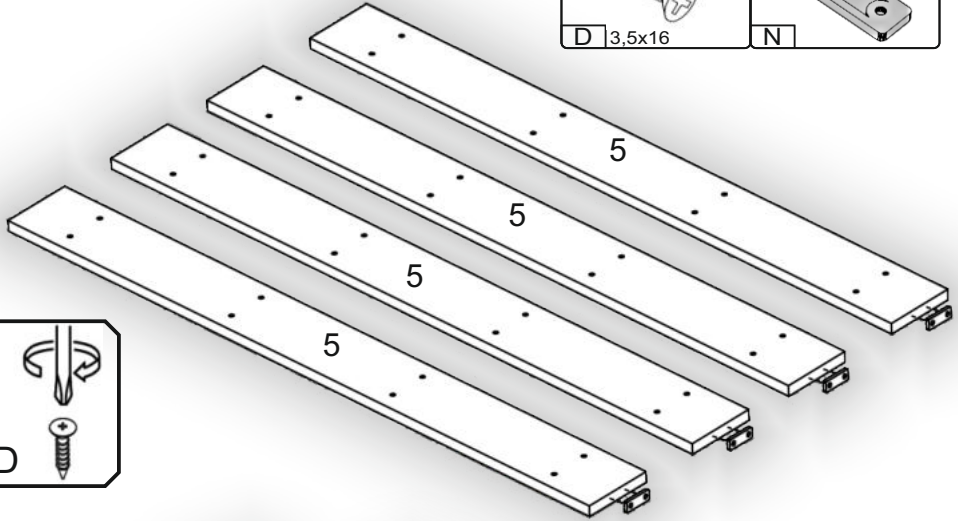

Запорізька меблева фабрика «Pehotin»
Made in Ukraine by «Pehotin»

Полиця-Піраміда Bookshelf-Pyramid

Д-1200, Ш-332, В-1160, мм.
L-1200, W-332, H-1160, mm.

pehotin@gmail.com
pehotin.com.ua

Інструкція збірки
Assembly instruction

1

Полиця-Піраміда/Bookshelf-Pyramid

№	довжина(мм) length(mm)	ширина(мм) width(mm)	кількість quantity
1.	1200**	300**	1
2.	1200**	300**	1
3.	1200**	300**	1
4.	1200**	300**	1
5.	1200**	120*	4

1.

2.

3