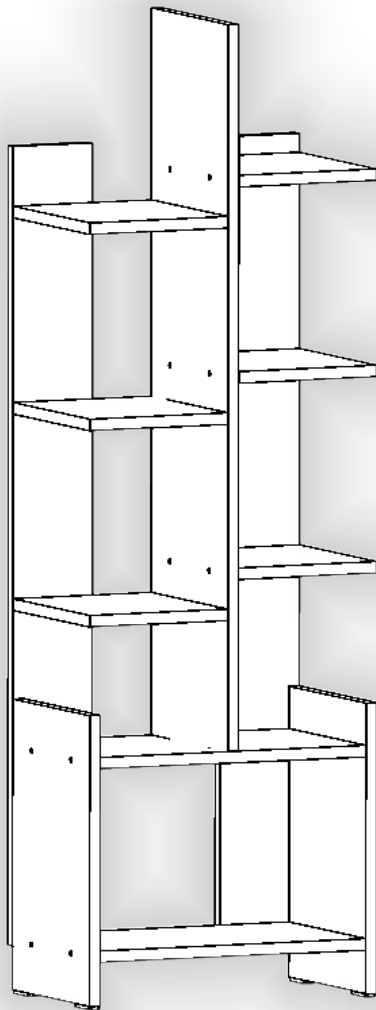

# Полиця-9

# Bookshelf-9

Д-432, Ш-266, В-1345, мм.

L-432, W-266, H-1345, mm.

Полиця-9/Bookshelf-9

№	довжина(мм) length(mm)	ширина(мм) width(mm)	кількість quantity
1.	1100**	120*	1
2.	1100**	120*	1
3.	1000*	250*	1
4.	208*	250*	6
5.	400*	250	1
6.	400*	250	1
7.	400*	250*	2