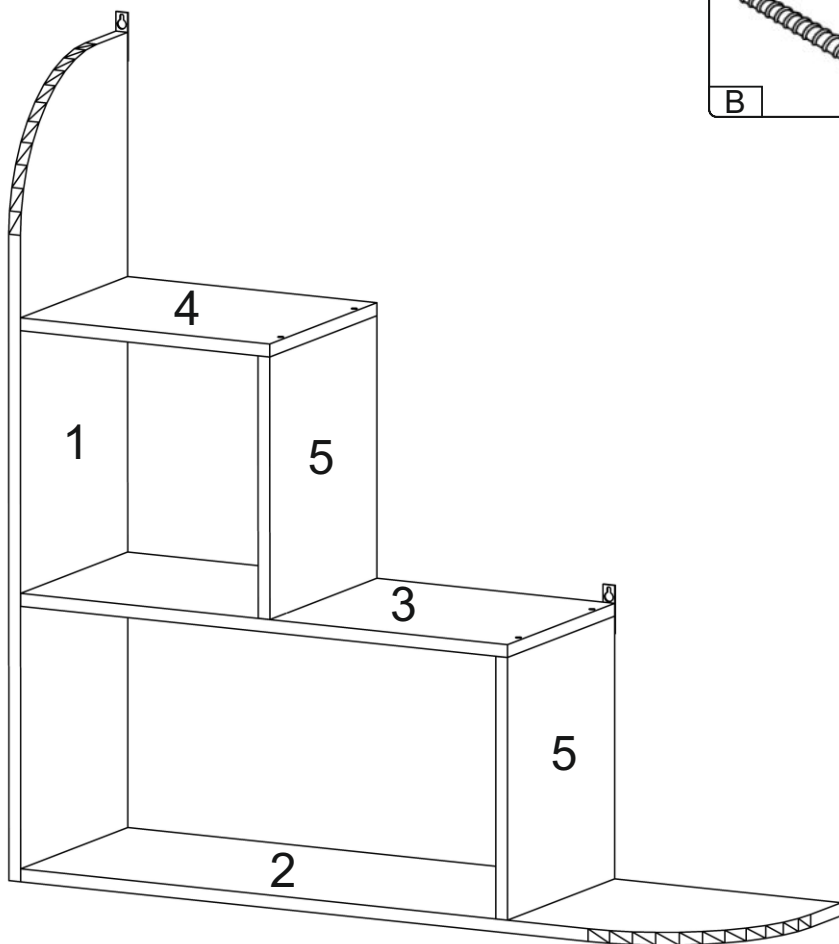

# Bookshelf-2

Д-1000, Ш-280, В-1000, мм.  
L-1000, W-280, H-1000, mm.

Інструкція збірки  
Assembly instruction

1

[pehotin@gmail.com](mailto:pehotin@gmail.com)  
[pehotin.com.ua](http://pehotin.com.ua)

Полиця-2/Bookshelf-2

№	довжина(мм) length(mm)	ширина(мм) width(mm)	кількість quantity
1.	1000*	280*	1
2.	976*	280*	1
3.	665*	280*	1
4.	341*	280*	1
5.	325*	280	2

1.

2.

3.

D1 3,5x30

3