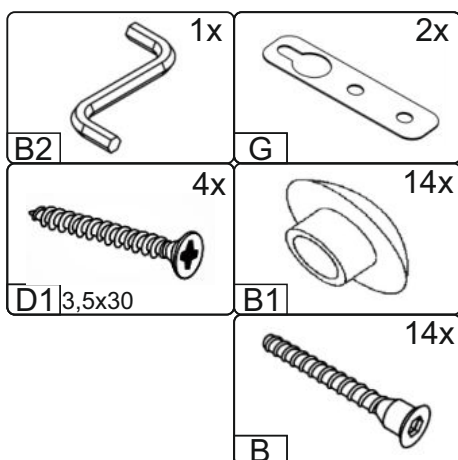

# Bookshelf-2

Д-1000, Ш-280, В-1000, мм.  
L-1000, W-280, H-1000, mm.

Інструкція збірки  
Assembly instruction

1

[pehotin@gmail.com](mailto:pehotin@gmail.com)  
[pehotin.com.ua](http://pehotin.com.ua)

Полиця-2/Bookshelf-2

№	довжина(мм) length(mm)	ширина(мм) width(mm)	кількість quantity
1.	1000*	280*	1
2.	976*	280*	1
3.	665*	280*	1
4.	341*	280*	1
5.	325*	280	2

1.

2.

3.

D1 3,5x30

3