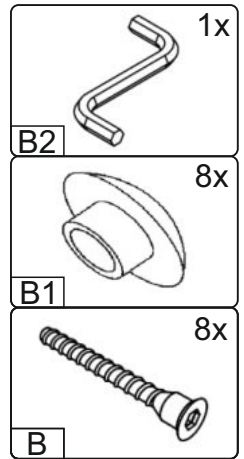

# Bookshelf-2

Д-1000, Ш-280, В-1000, мм.  
L-1000, W-280, H-1000, mm.

Інструкція збірки  
Assembly instruction

1

[pehotin@gmail.com](mailto:pehotin@gmail.com)  
[pehotin.com.ua](http://pehotin.com.ua)

Полиця-2/Bookshelf-2

№	довжина(мм) length(mm)	ширина(мм) width(mm)	кількість quantity
1.	1000*	280*	1
2.	976*	280*	1
3.	665*	280*	1
4.	341*	280*	1
5.	325*	280	2

1.

2.

3.

D1 3,5x30

3