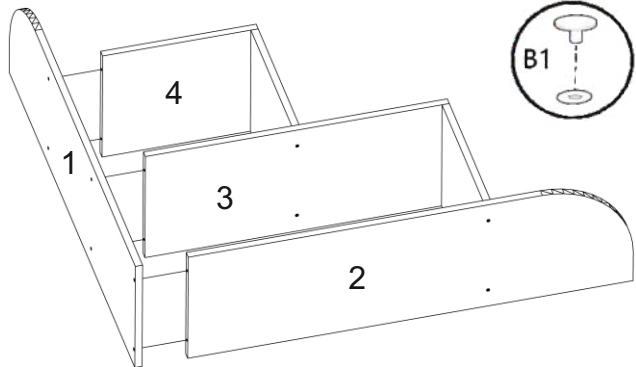

# Bookshelf-2

Д-1000, Ш-280, В-1000, мм.  
L-1000, W-280, H-1000, mm.

Інструкція збірки  
Assembly instruction

1

[pehotin@gmail.com](mailto:pehotin@gmail.com)  
[pehotin.com.ua](http://pehotin.com.ua)

Полиця-2/Bookshelf-2

№	довжина(мм) length(mm)	ширина(мм) width(mm)	кількість quantity
1.	1000*	280*	1
2.	976*	280*	1
3.	665*	280*	1
4.	341*	280*	1
5.	325*	280	2

1.

2.

3.

D1 3,5x30

3