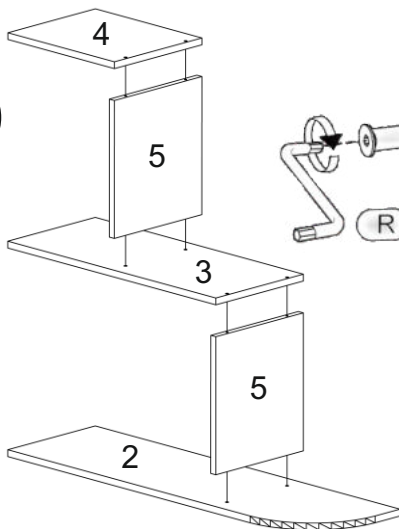

# Bookshelf-2

Д-1000, Ш-280, В-1000, мм.  
L-1000, W-280, H-1000, mm.

Інструкція збірки  
Assembly instruction

1

[pehotin@gmail.com](mailto:pehotin@gmail.com)  
[pehotin.com.ua](http://pehotin.com.ua)

Полиця-2/Bookshelf-2

№	довжина(мм) length(mm)	ширина(мм) width(mm)	кількість quantity
1.	1000*	280*	1
2.	976*	280*	1
3.	665*	280*	1
4.	341*	280*	1
5.	325*	280	2

1.

2.

3.

D1 3,5x30

3