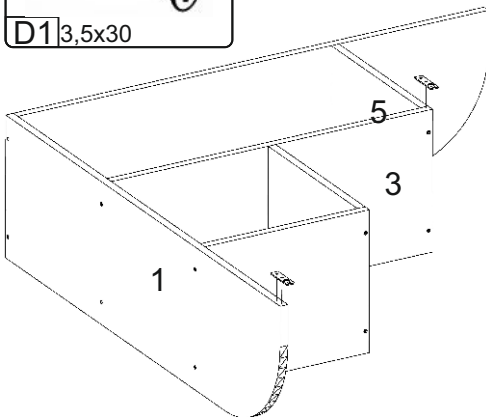

# Bookshelf-2

Д-1000, Ш-280, В-1000, мм.  
L-1000, W-280, H-1000, mm.

Інструкція збірки  
Assembly instruction

1

[pehotin@gmail.com](mailto:pehotin@gmail.com)  
[pehotin.com.ua](http://pehotin.com.ua)

Полиця-2/Bookshelf-2

№	довжина(мм) length(mm)	ширина(мм) width(mm)	кількість quantity
1.	1000*	280*	1
2.	976*	280*	1
3.	665*	280*	1
4.	341*	280*	1
5.	325*	280	2

1.

2.

3.

D1 3,5x30

3