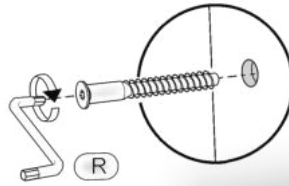

## Полиця-12 Bookshelf-12

Д-548, Ш-250, В-1230, мм.  
L-548, W-250, H-1230, mm.

Інструкція збірки  
Assembly instruction

1

[pehotin@gmail.com](mailto:pehotin@gmail.com)  
[pehotin.com.ua](http://pehotin.com.ua)

Полиця-12/Bookshelf-12

№	довжина(мм) length(mm)	ширина(мм) width(mm)	кількість quantity
1.	548**	250**	1
2.	548**	250**	1
3	258**	238	2
4	516**	250	3
5	1080**	250	2

1.

2.

3.

3