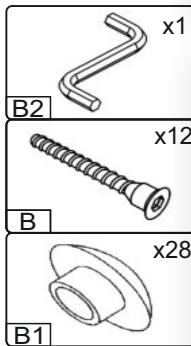

## Полиця-12 Bookshelf-12

Д-548, Ш-250, В-1230, мм.  
L-548, W-250, H-1230, mm.

Інструкція збірки  
Assembly instruction

1

[pehotin@gmail.com](mailto:pehotin@gmail.com)  
[pehotin.com.ua](http://pehotin.com.ua)

Полиця-12/Bookshelf-12

№	довжина(мм) length(mm)	ширина(мм) width(mm)	кількість quantity
1.	548**	250**	1
2.	548**	250**	1
3	258**	238	2
4	516**	250	3
5	1080**	250	2

1.

2.

3.

3