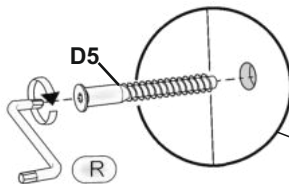

## Полиця-12 Bookshelf-12

Д-548, Ш-250, В-1230, мм.  
L-548, W-250, H-1230, mm.

Інструкція збірки  
Assembly instruction

1

[pehotin@gmail.com](mailto:pehotin@gmail.com)  
[pehotin.com.ua](http://pehotin.com.ua)

Полиця-12/Bookshelf-12

№	довжина(мм) length(mm)	ширина(мм) width(mm)	кількість quantity
1.	548**	250**	1
2.	548**	250**	1
3	258**	238	2
4	516**	250	3
5	1080**	250	2

1.

2.

3.

3