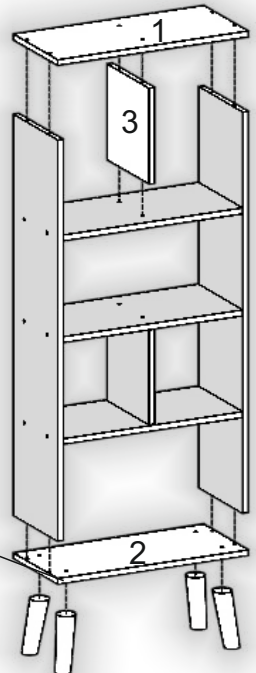

## Полиця-12 Bookshelf-12

Д-548, Ш-250, В-1230, мм.  
L-548, W-250, H-1230, mm.

Інструкція збірки  
Assembly instruction

1

[pehotin@gmail.com](mailto:pehotin@gmail.com)  
[pehotin.com.ua](http://pehotin.com.ua)

Полиця-12/Bookshelf-12

№	довжина(мм) length(mm)	ширина(мм) width(mm)	кількість quantity
1.	548**	250**	1
2.	548**	250**	1
3	258**	238	2
4	516**	250	3
5	1080**	250	2

1.

2.

3.

3