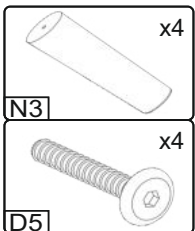

## Полиця-12 Bookshelf-12

Д-548, Ш-250, В-1230, мм.  
L-548, W-250, H-1230, mm.

Інструкція збірки  
Assembly instruction

1

[pehotin@gmail.com](mailto:pehotin@gmail.com)  
[pehotin.com.ua](http://pehotin.com.ua)

Полиця-12/Bookshelf-12

№	довжина(мм) length(mm)	ширина(мм) width(mm)	кількість quantity
1.	548**	250**	1
2.	548**	250**	1
3	258**	238	2
4	516**	250	3
5	1080**	250	2

1.

2.

3.

3