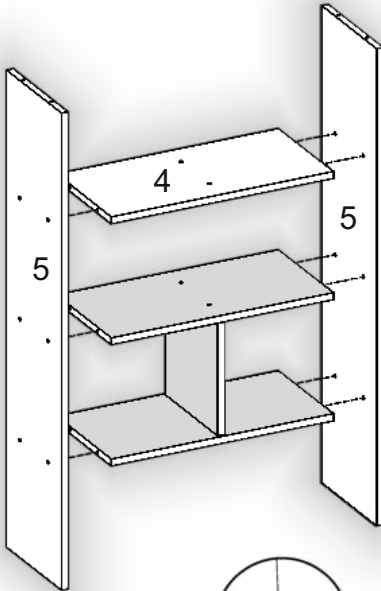

## Полиця-12 Bookshelf-12

Д-548, Ш-250, В-1230, мм.  
L-548, W-250, H-1230, mm.

Інструкція збірки  
Assembly instruction

1

[pehotin@gmail.com](mailto:pehotin@gmail.com)  
[pehotin.com.ua](http://pehotin.com.ua)

Полиця-12/Bookshelf-12

№	довжина(мм) length(mm)	ширина(мм) width(mm)	кількість quantity
1.	548**	250**	1
2.	548**	250**	1
3	258**	238	2
4	516**	250	3
5	1080**	250	2

1.

2.

3.

3