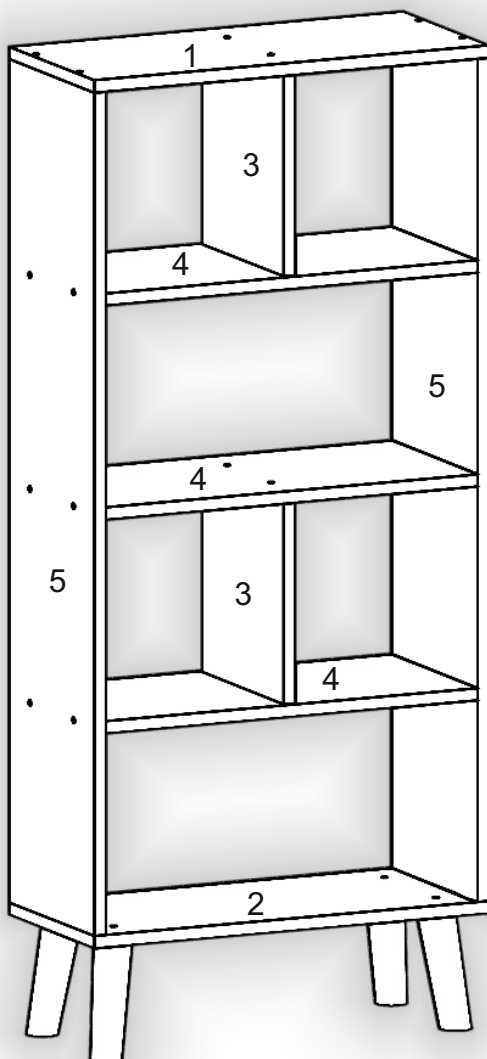

## Полиця-12 Bookshelf-12

Д-548, Ш-250, В-1230, мм.  
L-548, W-250, H-1230, mm.

Інструкція збірки  
Assembly instruction

1

[pehotin@gmail.com](mailto:pehotin@gmail.com)  
[pehotin.com.ua](http://pehotin.com.ua)

Полиця-12/Bookshelf-12

№	довжина(мм) length(mm)	ширина(мм) width(mm)	кількість quantity
1.	548**	250**	1
2.	548**	250**	1
3	258**	238	2
4	516**	250	3
5	1080**	250	2

1.

2.

3.

3