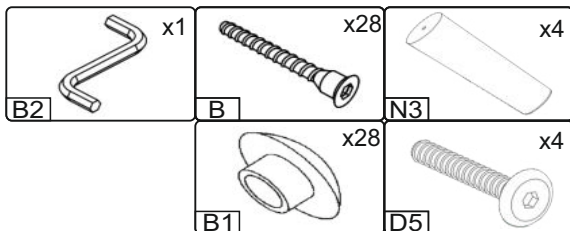

## Полиця-12 Bookshelf-12

Д-548, Ш-250, В-1230, мм.  
L-548, W-250, H-1230, mm.

Інструкція збірки  
Assembly instruction

1

[pehotin@gmail.com](mailto:pehotin@gmail.com)  
[pehotin.com.ua](http://pehotin.com.ua)

Полиця-12/Bookshelf-12

№	довжина(мм) length(mm)	ширина(мм) width(mm)	кількість quantity
1.	548**	250**	1
2.	548**	250**	1
3	258**	238	2
4	516**	250	3
5	1080**	250	2

1.

2.

3.

3