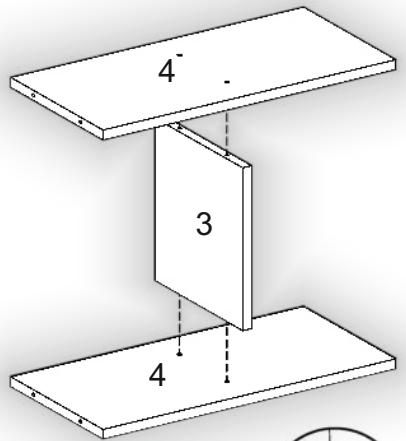

## Полиця-12 Bookshelf-12

Д-548, Ш-250, В-1230, мм.  
L-548, W-250, H-1230, mm.

Інструкція збірки  
Assembly instruction

1

[pehotin@gmail.com](mailto:pehotin@gmail.com)  
[pehotin.com.ua](http://pehotin.com.ua)

Полиця-12/Bookshelf-12

№	довжина(мм) length(mm)	ширина(мм) width(mm)	кількість quantity
1.	548**	250**	1
2.	548**	250**	1
3	258**	238	2
4	516**	250	3
5	1080**	250	2

1.

2.

3.

3