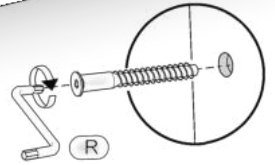

## Полиця-12 Bookshelf-12

Д-548, Ш-250, В-1230, мм.  
L-548, W-250, H-1230, mm.

Інструкція збірки  
Assembly instruction

1

[pehotin@gmail.com](mailto:pehotin@gmail.com)  
[pehotin.com.ua](http://pehotin.com.ua)

Полиця-12/Bookshelf-12

№	довжина(мм) length(mm)	ширина(мм) width(mm)	кількість quantity
1.	548**	250**	1
2.	548**	250**	1
3	258**	238	2
4	516**	250	3
5	1080**	250	2

1.

2.

3.

3