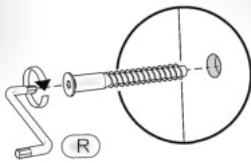

## Полиця-12 Bookshelf-12

Д-548, Ш-250, В-1230, мм.  
L-548, W-250, H-1230, mm.

Інструкція збірки  
Assembly instruction

1

[pehotin@gmail.com](mailto:pehotin@gmail.com)  
[pehotin.com.ua](http://pehotin.com.ua)

Полиця-12/Bookshelf-12

№	довжина(мм) length(mm)	ширина(мм) width(mm)	кількість quantity
1.	548**	250**	1
2.	548**	250**	1
3	258**	238	2
4	516**	250	3
5	1080**	250	2

1.

2.

3.

3