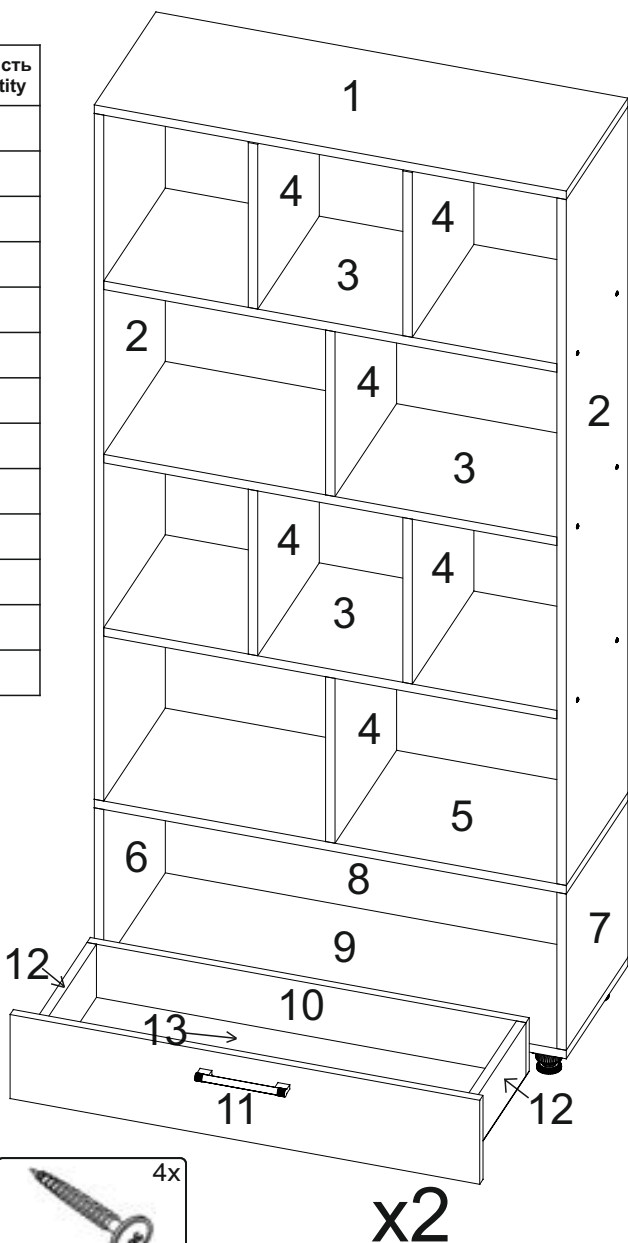

Запорізька меблева фабрика «Pehotin»
Made in Ukraine by «Pehotin»

Полиця-10

Bookshelf-10

Д-800, Ш-316, В-1680, мм.

L-800, W-316, H-1680, mm.

Інструкція збірки
Assembly instruction

1

pehotin@gmail.com
pehotin.com.ua

Полиця-10/Bookshelf-10

№	довжина(мм) length(mm)	ширина(мм) width(mm)	кількість quantity
1	800*	312**	1
2	1296*	312	2
3	768*	312	3
4	312*	312	6
5	800*	322**	1
6	294*	322	1
7	294*	322	1
8	796	322	1
9	800*	322**	1
10	744*	100	2
11	796**	158**	2
12	284*	100	4
13	740	305	2

1.

2.

3

3.

4

4.

5.

6.

7.

8. x2

E	2x	A	8x	4x	16x
E2	4x	H	2x	4x	1x
		L L=300MM		P	

7