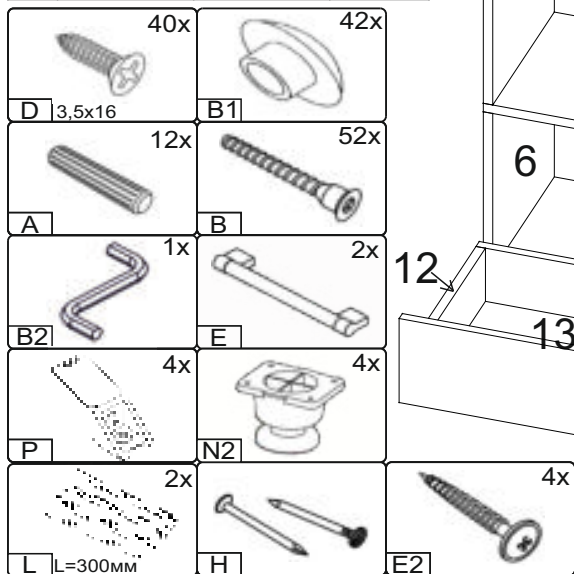

Запорізька меблева фабрика «Pehotin»
Made in Ukraine by «Pehotin»

Полиця-10

Bookshelf-10

Д-800, Ш-316, В-1680, мм.

L-800, W-316, H-1680, mm.

Інструкція збірки
Assembly instruction

1

pehotin@gmail.com
pehotin.com.ua

Полиця-10/Bookshelf-10

№	довжина(мм) length(mm)	ширина(мм) width(mm)	кількість quantity
1	800*	312**	1
2	1296*	312	2
3	768*	312	3
4	312*	312	6
5	800*	322**	1
6	294*	322	1
7	294*	322	1
8	796	322	1
9	800*	322**	1
10	744*	100	2
11	796**	158**	2
12	284*	100	4
13	740	305	2

1.

2.

3

3.

4

4.

5.

6.

7.

8. x2

E	2x	A	8x	4x	16x
E2	4x	H	2x	4x	1x
		L L=300MM		P	

7