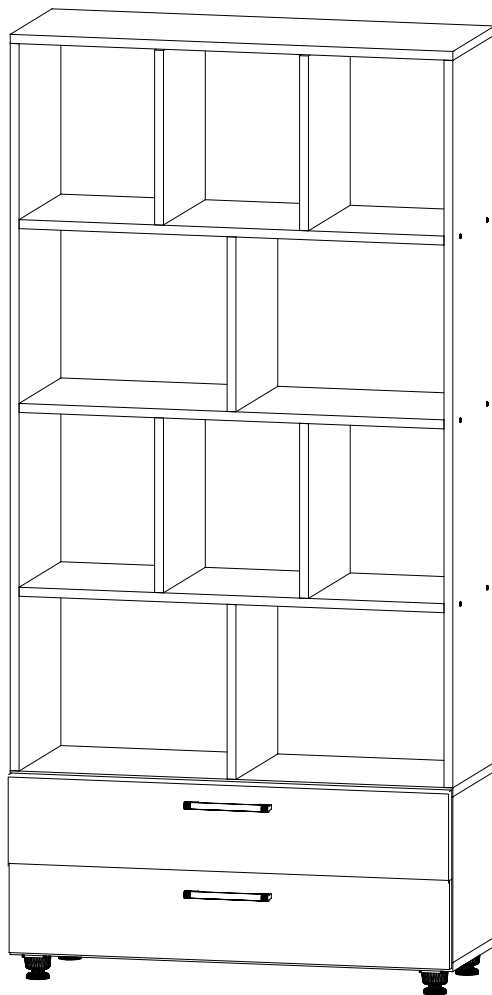

Запорізька меблева фабрика «Pehotin»
Made in Ukraine by «Pehotin»

Полиця-10

Bookshelf-10

Д-800, Ш-316, В-1680, мм.

L-800, W-316, H-1680, mm.

Інструкція збірки
Assembly instruction

1

pehotin@gmail.com
pehotin.com.ua

Полиця-10/Bookshelf-10

№	довжина(мм) length(mm)	ширина(мм) width(mm)	кількість quantity
1	800*	312**	1
2	1296*	312	2
3	768*	312	3
4	312*	312	6
5	800*	322**	1
6	294*	322	1
7	294*	322	1
8	796	322	1
9	800*	322**	1
10	744*	100	2
11	796**	158**	2
12	284*	100	4
13	740	305	2

1.

2.

3

3.

4

4.

5.

6.

7.

8. x2

E	2x	A	8x	4x	16x
E2	4x	H	2x	4x	1x
		L L=300MM		P	

7