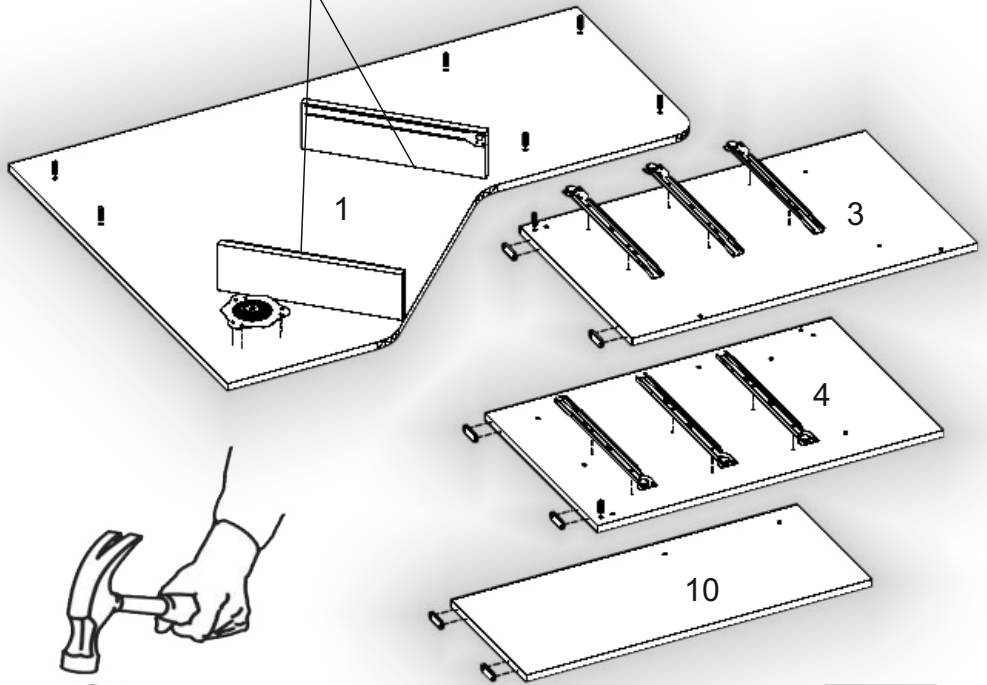

Запорізька меблева фабрика «Pehotin»
Made in Ukraine by «Pehotin»

Стіл «Орфей» Desk «Orfeу»

Д-1200, Ш-880, В-750, мм.

L-1200, W-880, H-750, mm.

Інструкція збірки
Assembly instruction

1

pehotin@gmail.com
pehotin.com.ua

Орфей/Orfeý

№	довжина(мм) length(mm)	ширина(мм) width(mm)	кількість quantity
1.	1200**	880**	1
2.	400**	400**	1
3.	730**	450	1
4.	730**	450	1
5.	660	268	1
6.	268*	430	1
7.	268	86	1
8.	808*	360	1
9.	808**	300	1
10.	730**	300	1
11.	360*	100**	2
12.	484*	350	1
13.	334*	100	6
14.	244*	100	3
15.	166**	296**	3
16.	240	355	3

1.

3

2.

3.

4.

5. x3

	 x3	 x3	 x6	 x24
	L L=350MM	E	B	D 3,5x16
 x12		 x6	 x6	 1x
A	H	E1	P	B2