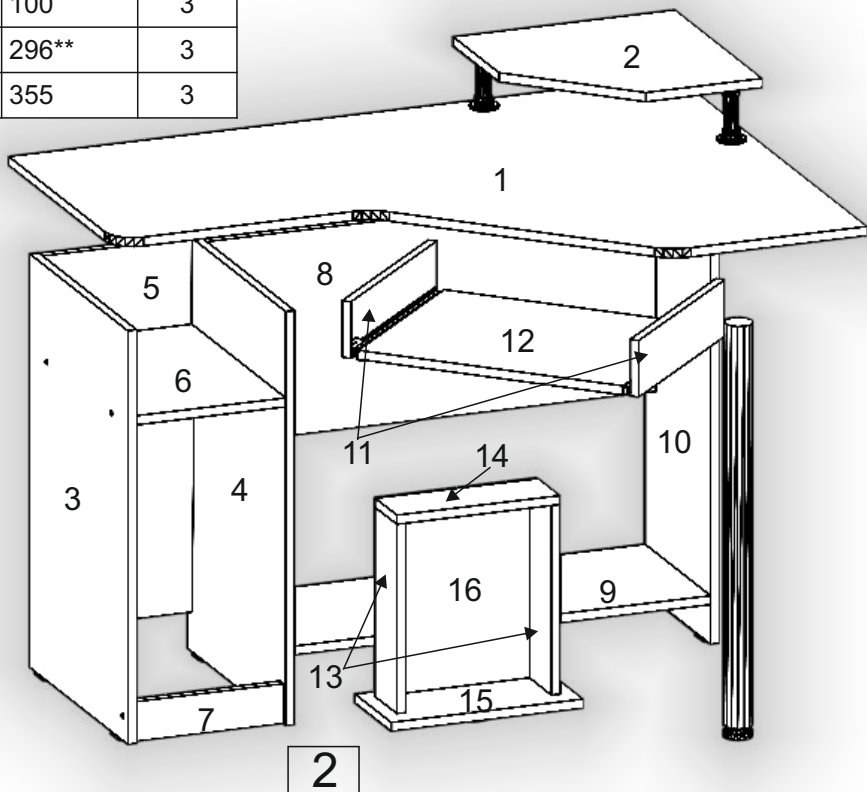

Запорізька меблева фабрика «Pehotin»
Made in Ukraine by «Pehotin»

Стіл «Орфей» Desk «Orfeу»

Д-1200, Ш-880, В-750, мм.

L-1200, W-880, H-750, mm.

Інструкція збірки
Assembly instruction

1

pehotin@gmail.com
pehotin.com.ua

1.

3

2.

3.

4.

5. x3

	 x3	 x3	 x6	 x24
	L L=350MM	E	B	D 3,5x16
 x12		 x6	 x6	 1x
A	H	E1	P	B2