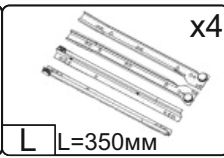

Запорізька меблева фабрика «Pehotin»
Made in Ukraine by «Pehotin»

Стіл «Орфей» Desk «Orfeу»

Д-1200, Ш-880, В-750, мм.

L-1200, W-880, H-750, mm.

Інструкція збірки
Assembly instruction

1

pehotin@gmail.com
pehotin.com.ua

Орфей/Orfeý

№	довжина(мм) length(mm)	ширина(мм) width(mm)	кількість quantity
1.	1200**	880**	1
2.	400**	400**	1
3.	730**	450	1
4.	730**	450	1
5.	660	268	1
6.	268*	430	1
7.	268	86	1
8.	808*	360	1
9.	808**	300	1
10.	730**	300	1
11.	360*	100**	2
12.	484*	350	1
13.	334*	100	6
14.	244*	100	3
15.	166**	296**	3
16.	240	355	3

1.

3

2.

3.

4.

5. x3

	 x3	 x3	 x6	 x24
	L L=350MM	E	B	D 3,5x16
 x12		 x6	 x6	 1x
A	H	E1	P	B2