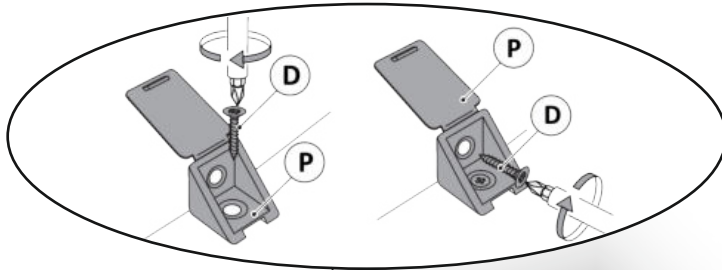

Запорізька меблева фабрика «Pehotin»
Made in Ukraine by «Pehotin»

Стіл «Орфей» Desk «Orfeу»

Д-1200, Ш-880, В-750, мм.

L-1200, W-880, H-750, mm.

Інструкція збірки
Assembly instruction

1

pehotin@gmail.com
pehotin.com.ua

Орфей/Orfeý

№	довжина(мм) length(mm)	ширина(мм) width(mm)	кількість quantity
1.	1200**	880**	1
2.	400**	400**	1
3.	730**	450	1
4.	730**	450	1
5.	660	268	1
6.	268*	430	1
7.	268	86	1
8.	808*	360	1
9.	808**	300	1
10.	730**	300	1
11.	360*	100**	2
12.	484*	350	1
13.	334*	100	6
14.	244*	100	3
15.	166**	296**	3
16.	240	355	3

1.

3

2.

3.

4.

5. x3

	 x3	 x3	 x6	 x24
	L L=350MM	E	B	D 3,5x16
 x12		 x6	 x6	 1x
A	H	E1	P	B2