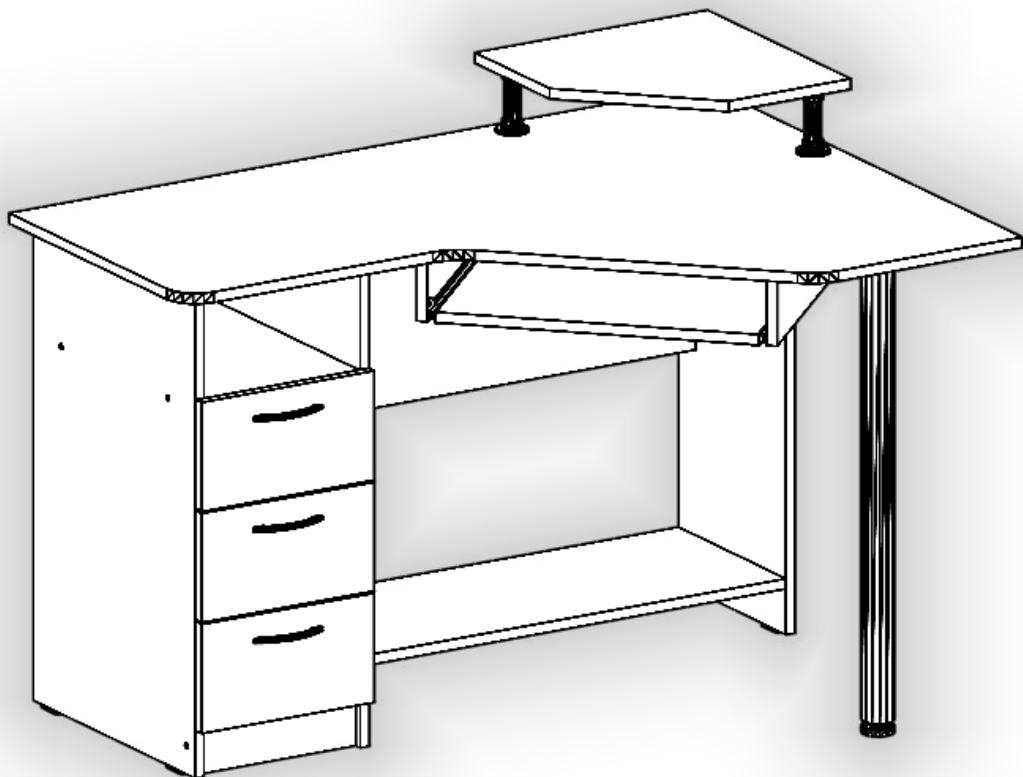

Запорізька меблева фабрика «Pehotin»
Made in Ukraine by «Pehotin»

Стіл «Орфей» Desk «Orfeу»

Д-1200, Ш-880, В-750, мм.

L-1200, W-880, H-750, mm.

Інструкція збірки
Assembly instruction

1

pehotin@gmail.com
pehotin.com.ua

1.

3

2.

3.

4.

5. x3

	 x3	 x3	 x6	 x24
	L L=350MM	E	B	D 3,5x16
 x12		 x6	 x6	 1x
A	H	E1	P	B2