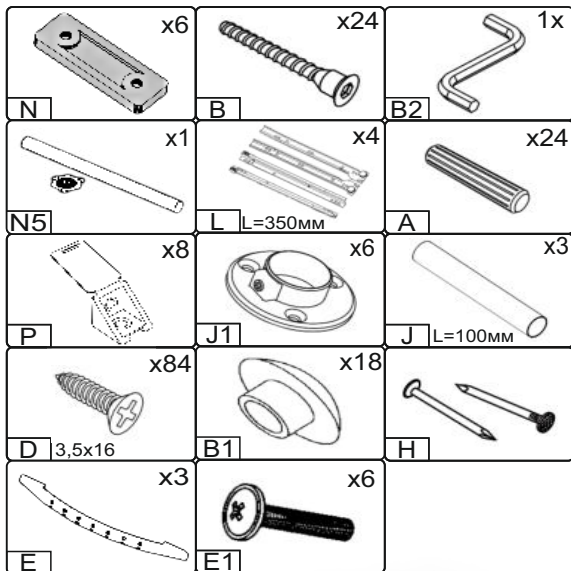

Запорізька меблева фабрика «Pehotin»
Made in Ukraine by «Pehotin»

Стіл «Орфей» Desk «Orfeу»

Д-1200, Ш-880, В-750, мм.

L-1200, W-880, H-750, mm.

Інструкція збірки
Assembly instruction

1

pehotin@gmail.com
pehotin.com.ua

Орфей/Orfeý

№	довжина(мм) length(mm)	ширина(мм) width(mm)	кількість quantity
1.	1200**	880**	1
2.	400**	400**	1
3.	730**	450	1
4.	730**	450	1
5.	660	268	1
6.	268*	430	1
7.	268	86	1
8.	808*	360	1
9.	808**	300	1
10.	730**	300	1
11.	360*	100**	2
12.	484*	350	1
13.	334*	100	6
14.	244*	100	3
15.	166**	296**	3
16.	240	355	3

1.

3

2.

3.

4.

5. x3

	 x3	 x3	 x6	 x24
	L L=350MM	E	B	D 3,5x16
 x12		 x6	 x6	 1x
A	H	E1	P	B2