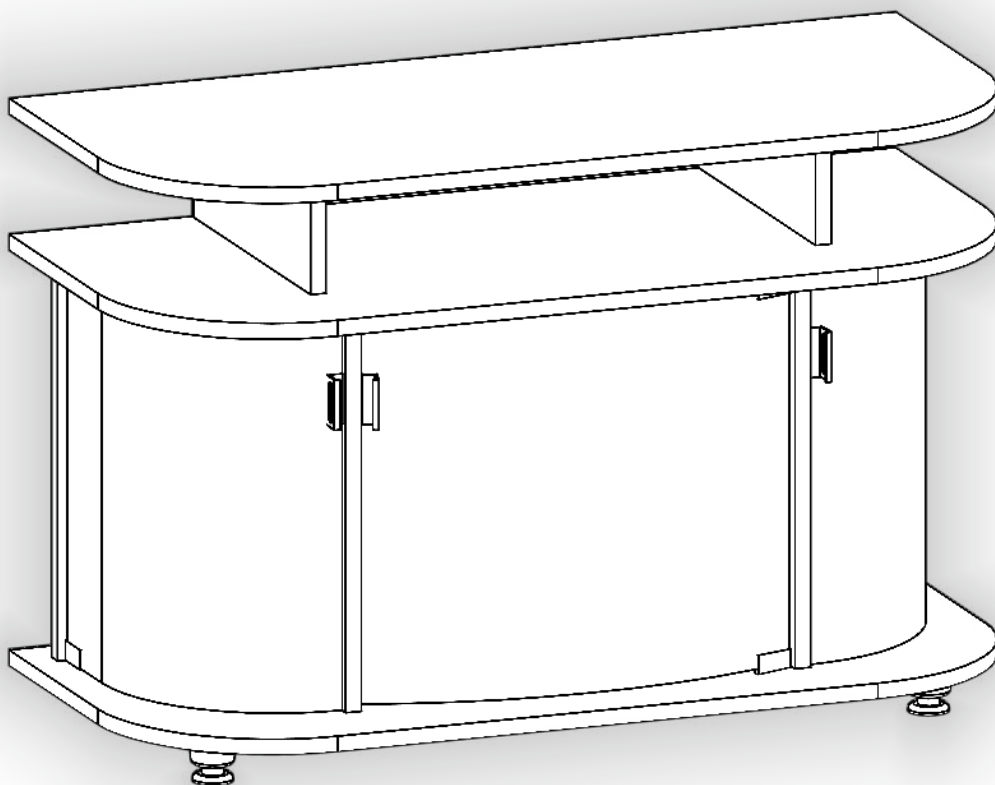

Запорізька меблева фабрика «Pehotin»
Made in Ukraine by «Pehotin»

Тумба ТВ «Монте-Карло» TV Stand «Monte Carlo»

Д-920, Ш-420, В-620, мм.
L-920, W-420, H-620, mm.

Інструкція збірки
Assembly instruction

1

pehotin@gmail.com
pehotin.com.ua

«Монте-Карло»/«Monte Carlo»

№	довжина(мм) length(mm)	ширина(мм) width(mm)	кількість quantity
1.	920**	420**	1
2.	920**	420**	1
3.	920**	420**	1
4.	400*	300	2
5.	400*	190	2
6.	270*	150*	2
7.	320	120*	2
8.	585	150	1
9.	400	480	1
10.	392	360	2
11.	392	448	1
12.	446*	230	1