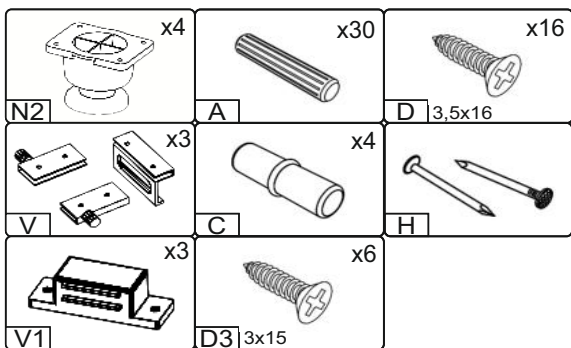

Запорізька меблева фабрика «Pehotin»
Made in Ukraine by «Pehotin»

Тумба ТВ «Монте-Карло» TV Stand «Monte Carlo»

Д-920, Ш-420, В-620, мм.
L-920, W-420, H-620, mm.

Інструкція збірки
Assembly instruction

1

pehotin@gmail.com
pehotin.com.ua

«Монте-Карло»/«Monte Carlo»

№	довжина(мм) length(mm)	ширина(мм) width(mm)	кількість quantity
1.	920**	420**	1
2.	920**	420**	1
3.	920**	420**	1
4.	400*	300	2
5.	400*	190	2
6.	270*	150*	2
7.	320	120*	2
8.	585	150	1
9.	400	480	1
10.	392	360	2
11.	392	448	1
12.	446*	230	1