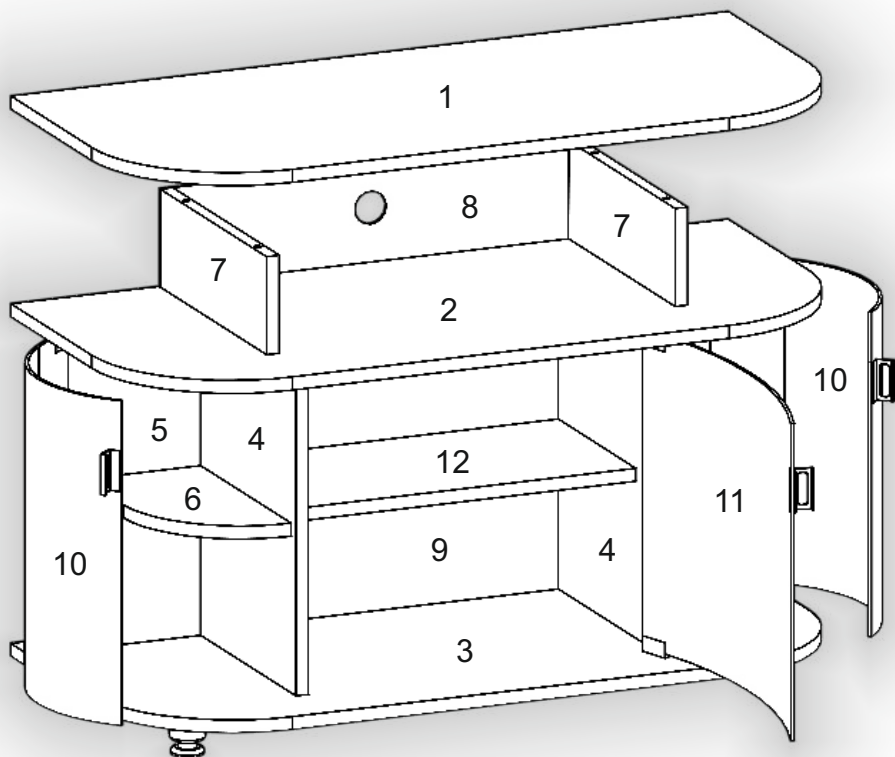

Запорізька меблева фабрика «Pehotin»
Made in Ukraine by «Pehotin»

Тумба ТВ «Монте-Карло» TV Stand «Monte Carlo»

Д-920, Ш-420, В-620, мм.
L-920, W-420, H-620, mm.

Інструкція збірки
Assembly instruction

1

pehotin@gmail.com
pehotin.com.ua

«Монте-Карло»/«Monte Carlo»

№	довжина(мм) length(mm)	ширина(мм) width(mm)	кількість quantity
1.	920**	420**	1
2.	920**	420**	1
3.	920**	420**	1
4.	400*	300	2
5.	400*	190	2
6.	270*	150*	2
7.	320	120*	2
8.	585	150	1
9.	400	480	1
10.	392	360	2
11.	392	448	1
12.	446*	230	1

1.

3

2. x2

3.

4.

6

5.