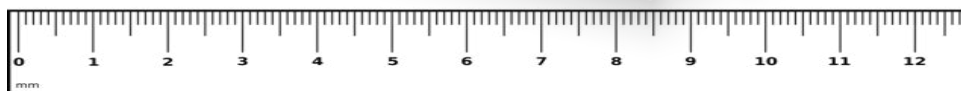

Запорізька меблева фабрика «Pehotin»
Made in Ukraine by «Pehotin»

Ліжко дитяче «Мілка»

Kids bed «Milka»

Д-1930, Ш-850, В-675, мм.
L-1930, W-850, H-675, mm.

Інструкція збірки
Assembly instruction

1

pehotin@gmail.com
pehotin.com.ua

Мілка/Milka

№	довжина(мм) length(mm)	ширина(мм) width(mm)	кількість quantity
1	1895	795	1
2	800	260*	2
3	850*	670**	1
4	680	60	2
5	850*	470**	1
6	1900*	370	1
7	1900**	170	1
8	1100**	340*	1

№	довжина(мм) length(mm)	ширина(мм) width(mm)	кількість quantity
9	629**	240**	2
10	626**	200**	1
11	600*	132*	6
12	587*	132	2
13	544*	132	1
14	600**	576*	1
15	600**	619*	2