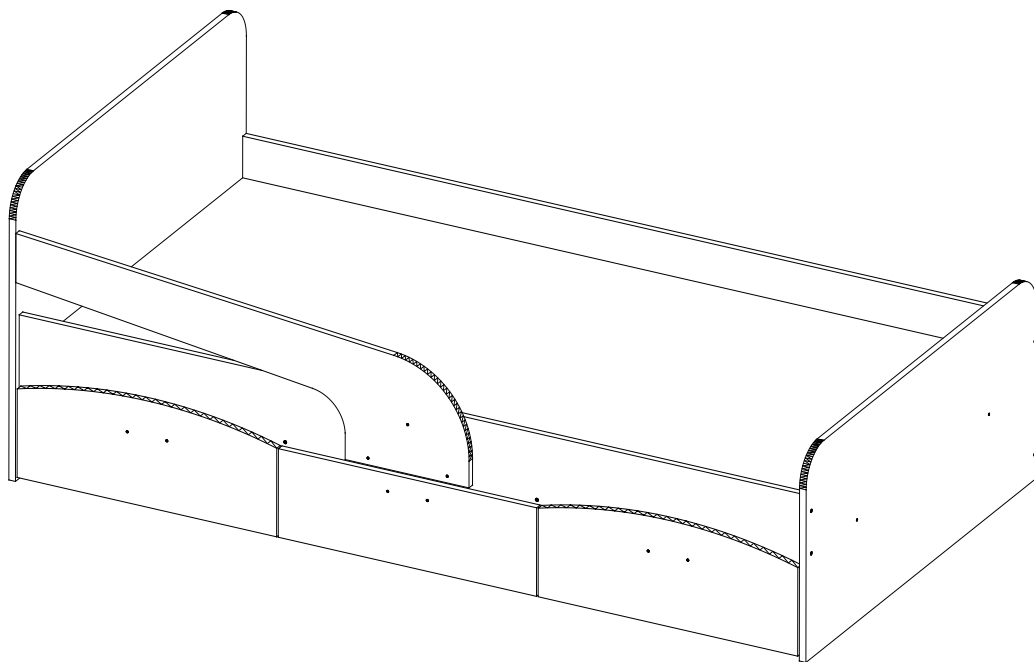

Запорізька меблева фабрика «Pehotin»
Made in Ukraine by «Pehotin»

Ліжко дитяче «Мілка»

Kids bed «Milka»

Д-1930, Ш-850, В-675, мм.
L-1930, W-850, H-675, mm.

Інструкція збірки
Assembly instruction

1

pehotin@gmail.com
pehotin.com.ua