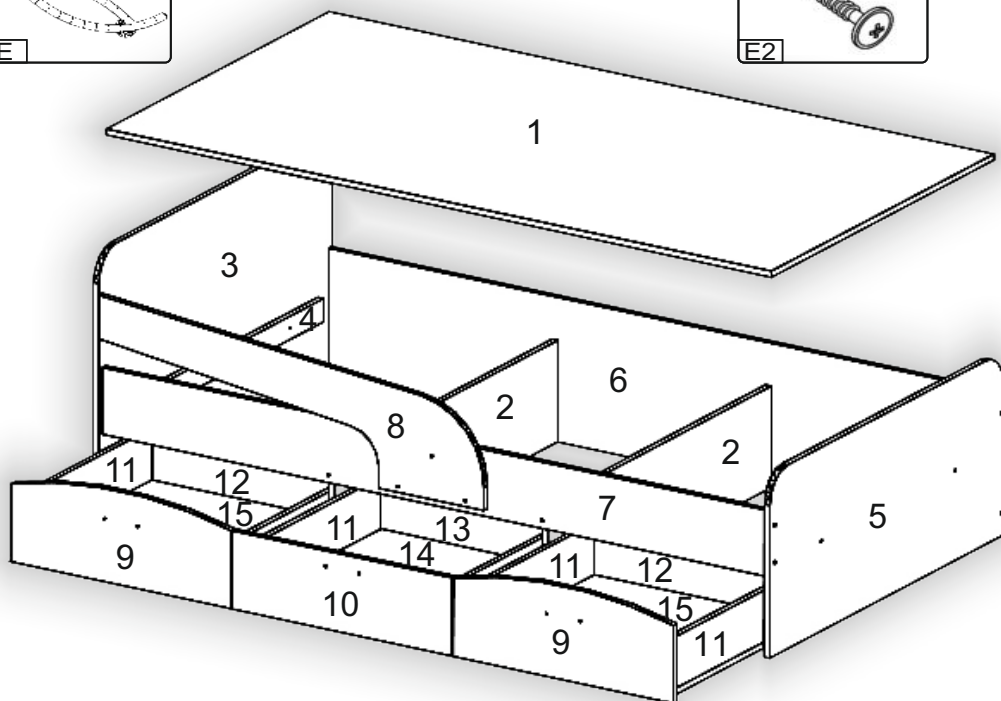

Запорізька меблева фабрика «Pehotin»
Made in Ukraine by «Pehotin»

Ліжко дитяче «Мілка»

Kids bed «Milka»

Д-1930, Ш-850, В-675, мм.
L-1930, W-850, H-675, mm.

Інструкція збірки
Assembly instruction

1

pehotin@gmail.com
pehotin.com.ua

Мілка/Milka

№	довжина(мм) length(mm)	ширина(мм) width(mm)	кількість quantity
1	1895	795	1
2	800	260*	2
3	850*	670**	1
4	680	60	2
5	850*	470**	1
6	1900*	370	1
7	1900**	170	1
8	1100**	340*	1

№	довжина(мм) length(mm)	ширина(мм) width(mm)	кількість quantity
9	629**	240**	2
10	626**	200**	1
11	600*	132*	6
12	587*	132	2
13	544*	132	1
14	600**	576*	1
15	600**	619*	2