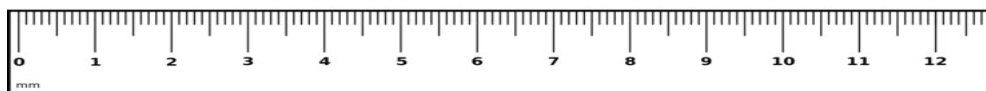

Запорізька меблева фабрика «Pehotin»
Made in Ukraine by «Pehotin»

Журнальний стіл «Маэстро» Coffee table «Maestro»

Д-900, Ш-500, В-460, мм.
L-900, W-500, H-460, mm.

Інструкція збірки
Assembly instruction

1

pehotin@gmail.com
pehotin.com.ua

Маэстро/Maestro

№	довжина(мм) length(mm)	ширина(мм) width(mm)	кількість quantity
1.	900**	500**	1
2.	800**	368**	1
3.	320**	120	4
4.	400**	120**	2
5.	400**	300**	1
6.	400**	300**	1
7.	320	120**	2
8.	400	120**	2