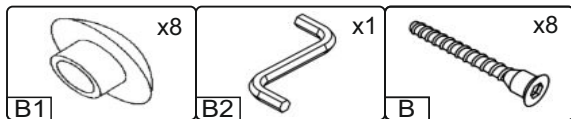

1

pehotin@gmail.com
pehotin.com.ua

Маэстро/Maestro

№	довжина(мм) length(mm)	ширина(мм) width(mm)	кількість quantity
1.	900**	500**	1
2.	800**	368**	1
3.	320**	120	4
4.	400**	120**	2
5.	400**	300**	1
6.	400**	300**	1
7.	320	120**	2
8.	400	120**	2

1.

3

2.

4

3.

4.

6

5.