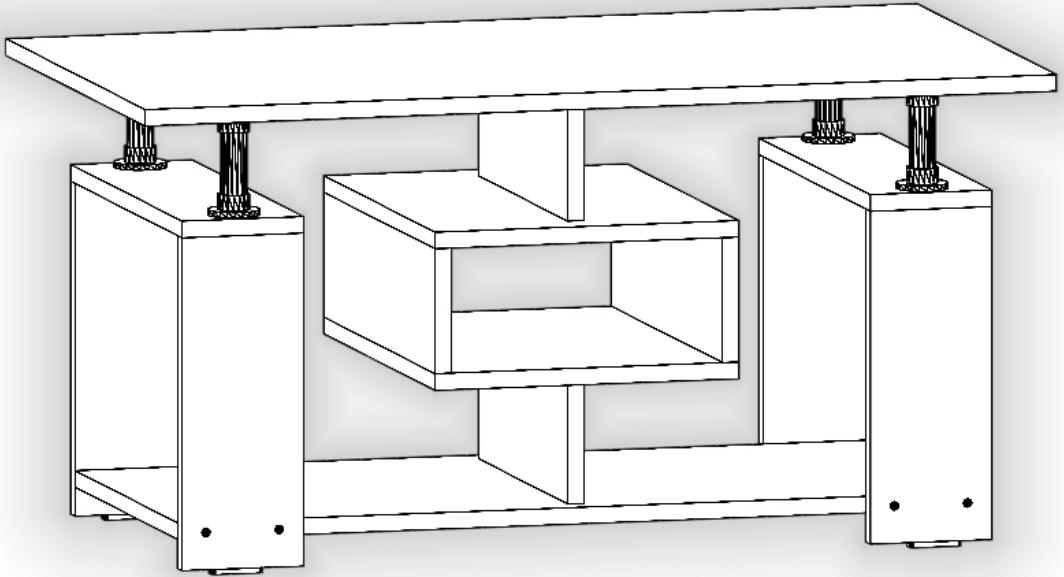

Запорізька меблева фабрика «Pehotin»
Made in Ukraine by «Pehotin»

Журнальний стіл «Маэстро» Coffee table «Maestro»

Д-900, Ш-500, В-460, мм.
L-900, W-500, H-460, mm.

Інструкція збірки
Assembly instruction