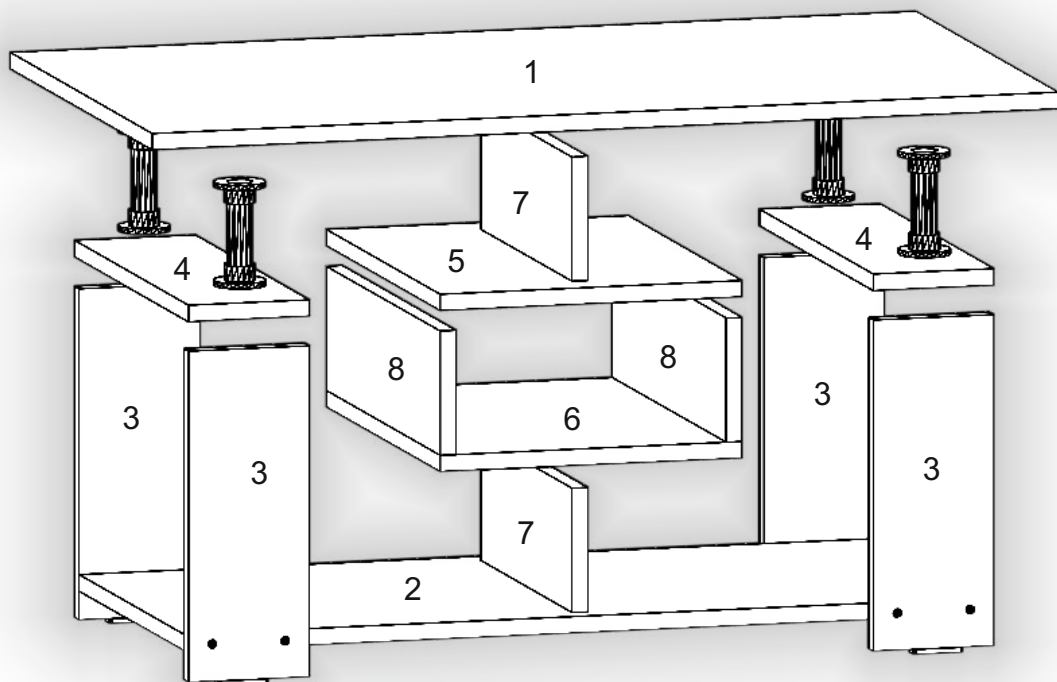

Запорізька меблева фабрика «Pehotin»
Made in Ukraine by «Pehotin»

Журнальний стіл «Маэстро» Coffee table «Maestro»

Д-900, Ш-500, В-460, мм.
L-900, W-500, H-460, mm.

Інструкція збірки
Assembly instruction

1.

3

2.

4

3.

4.

6

5.