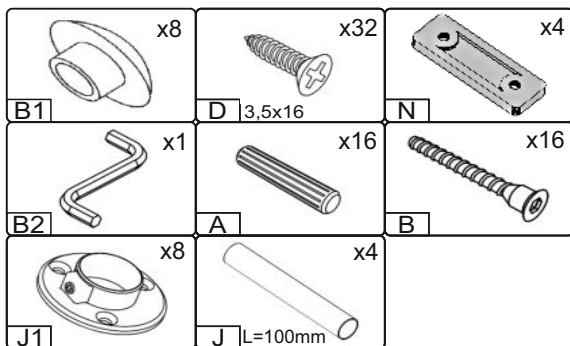

Запорізька меблева фабрика «Pehotin»
Made in Ukraine by «Pehotin»

Журнальний стіл «Маэстро» Coffee table «Maestro»

Д-900, Ш-500, В-460, мм.
L-900, W-500, H-460, mm.

Інструкція збірки
Assembly instruction

1

pehotin@gmail.com
pehotin.com.ua

Маэстро/Maestro

№	довжина(мм) length(mm)	ширина(мм) width(mm)	кількість quantity
1.	900**	500**	1
2.	800**	368**	1
3.	320**	120	4
4.	400**	120**	2
5.	400**	300**	1
6.	400**	300**	1
7.	320	120**	2
8.	400	120**	2