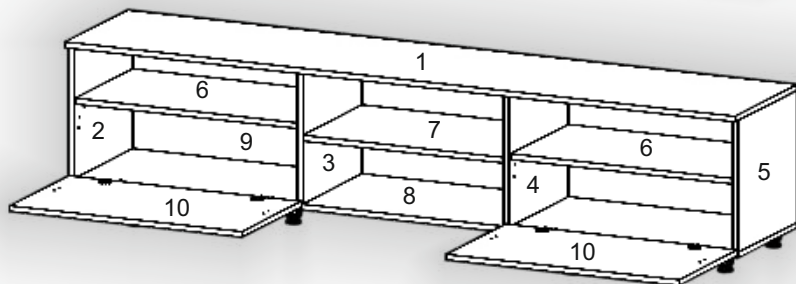

Запорізька меблева фабрика «Pehotin»
Made in Ukraine by «Pehotin»

Тумба ТВ «Марсель» TV Stand «Marsel'»

Д-2000, Ш-400, В-1850(400), мм.
L-2000, W-400, H-1850(400), mm.

Інструкція збірки
Assembly instruction

1

pehotin@gmail.com
pehotin.com.ua

Упаковка №1 / Package №1			
№	довжина(мм) length(mm)	ширина(мм) width(mm)	кількість quantity
1	2000*	400**	1
2	368*	380	1
3	368*	380	1
4	368*	380	1
5	368*	380	1
6	668*	370	2
7	600*	380	1
8	2000*	380**	1
9	1996	396	1
10	694**	378**	2
11	882**	352**	1
12	1300*	200*	2

Упаковка №2 / Package №2			
№	довжина(мм) length(mm)	ширина(мм) width(mm)	кількість quantity
13	872*	300	1
14	872*	300	1
15	872*	300	1
16	326*	290	4
17	900	348	2
18	700*	320**	1
19	700*	300*	1
20	904**	400**	2