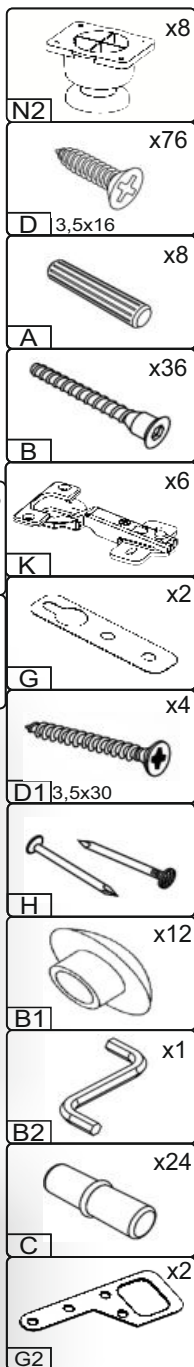

Запорізька меблева фабрика «Pehotin»
Made in Ukraine by «Pehotin»

Тумба ТВ «Марсель» TV Stand «Marsel'»

Д-2000, Ш-400, В-1850(400), мм.
L-2000, W-400, H-1850(400), mm.

Інструкція збірки
Assembly instruction

1

pehotin@gmail.com
pehotin.com.ua

Упаковка №1 / Package №1			
№	довжина(мм) length(mm)	ширина(мм) width(mm)	кількість quantity
1	2000*	400**	1
2	368*	380	1
3	368*	380	1
4	368*	380	1
5	368*	380	1
6	668*	370	2
7	600*	380	1
8	2000*	380**	1
9	1996	396	1
10	694**	378**	2
11	882**	352**	1
12	1300*	200*	2

Упаковка №2 / Package №2			
№	довжина(мм) length(mm)	ширина(мм) width(mm)	кількість quantity
13	872*	300	1
14	872*	300	1
15	872*	300	1
16	326*	290	4
17	900	348	2
18	700*	320**	1
19	700*	300*	1
20	904**	400**	2

1.

3

2.

3.

4

4.

5.

5