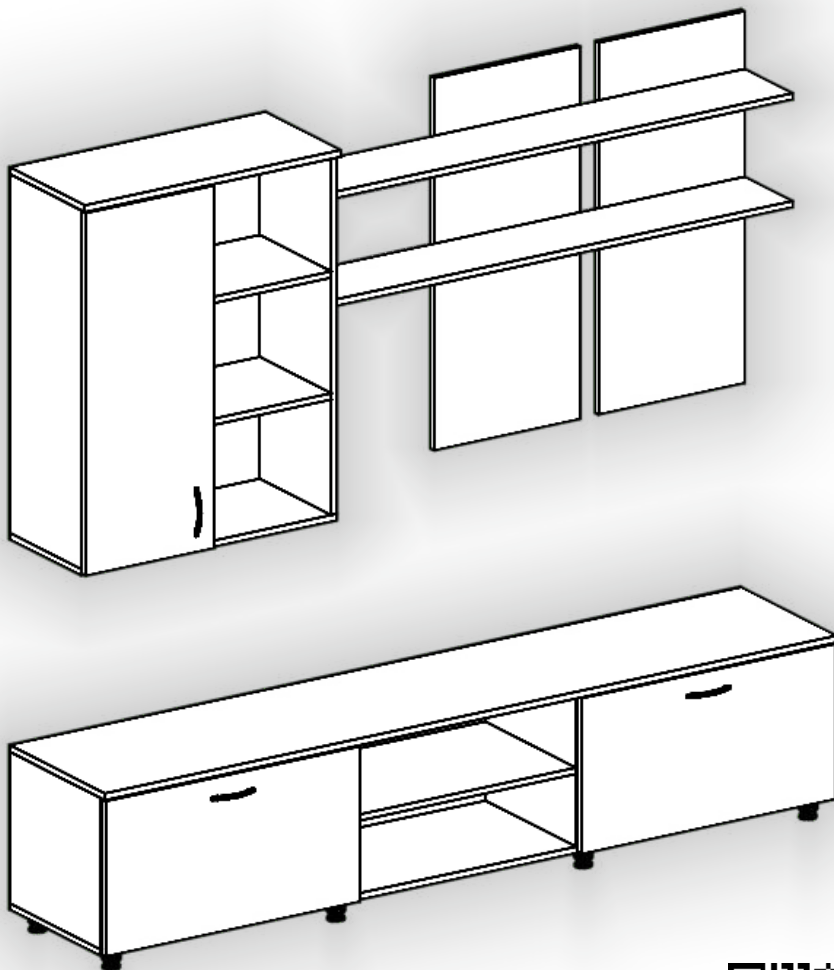

Запорізька меблева фабрика «Pehotin»
Made in Ukraine by «Pehotin»

Тумба ТВ «Марсель» TV Stand «Marsel'»

Д-2000, Ш-400, В-1850(400), мм.
L-2000, W-400, H-1850(400), mm.

Інструкція збірки
Assembly instruction

1.

3

2.

3.

4

4.

5.

5