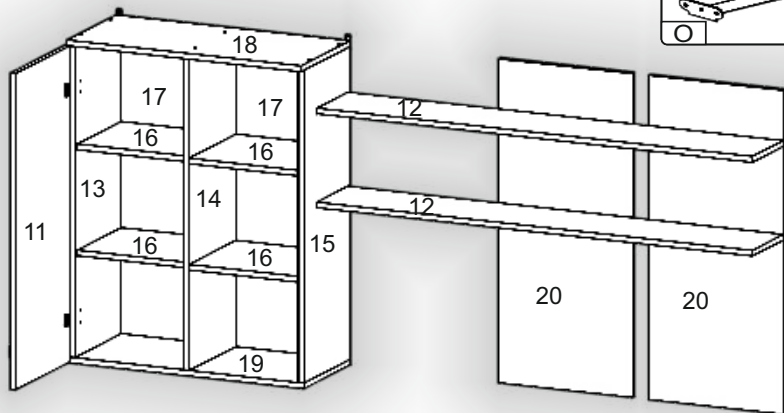

Запорізька меблева фабрика «Pehotin»
Made in Ukraine by «Pehotin»

Тумба ТВ «Марсель» TV Stand «Marsel'»

Д-2000, Ш-400, В-1850(400), мм.
L-2000, W-400, H-1850(400), mm.

Інструкція збірки
Assembly instruction

1

pehotin@gmail.com
pehotin.com.ua

Упаковка №1 / Package №1			
№	довжина(мм) length(mm)	ширина(мм) width(mm)	кількість quantity
1	2000*	400**	1
2	368*	380	1
3	368*	380	1
4	368*	380	1
5	368*	380	1
6	668*	370	2
7	600*	380	1
8	2000*	380**	1
9	1996	396	1
10	694**	378**	2
11	882**	352**	1
12	1300*	200*	2

Упаковка №2 / Package №2			
№	довжина(мм) length(mm)	ширина(мм) width(mm)	кількість quantity
13	872*	300	1
14	872*	300	1
15	872*	300	1
16	326*	290	4
17	900	348	2
18	700*	320**	1
19	700*	300*	1
20	904**	400**	2