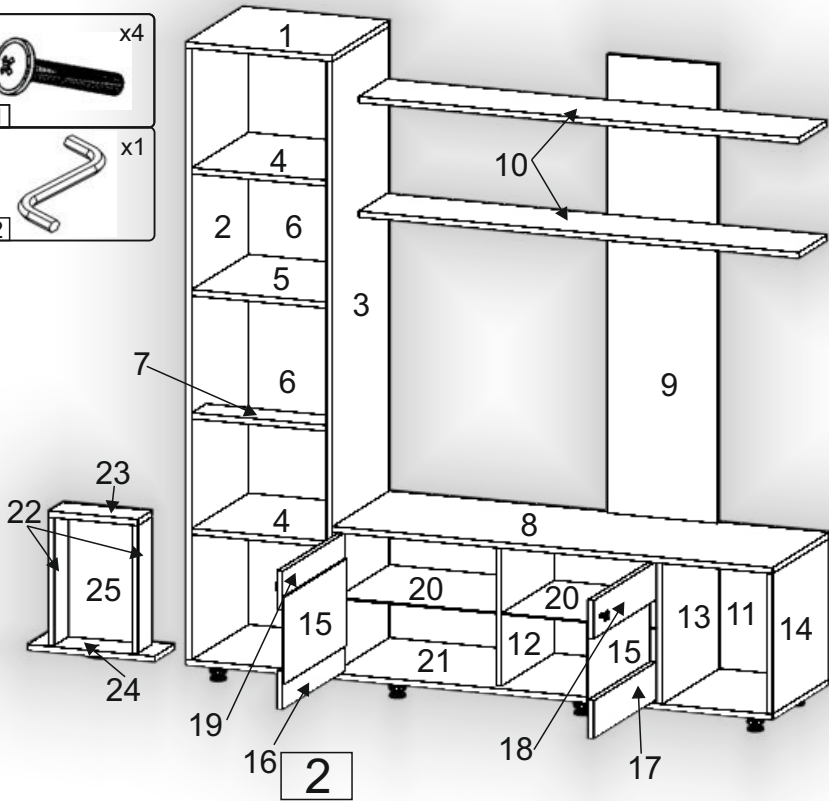

Запорізька меблева фабрика «Pehotin»
Made in Ukraine by «Pehotin»

Тумба ТВ «Мальта» TV Stand «Malta»

Д-1600, Ш-400, В-1670, мм.
L-1600, W-400, H-1670, mm.

Інструкція збірки
Assembly instruction

1

pehotin@gmail.com
pehotin.com.ua

«Мальта»/«Malta»

№	довжина(мм) length(mm)	ширина(мм) width(mm)	кількість quantity
1.	400*	400**	1
2.	1600*	400	1
3.	1600*	400	1
4.	368*	390	2
5.	368*	400	1
6.	814	392	2
7.	368*	100	1
8.	1200*	400	1
9.	1200**	300*	1
10.	1200**	190*	2
11.	1205	396	1
12.	368*	378	1
13.	368*	400	1

№	довжина(мм) length(mm)	ширина(мм) width(mm)	кількість quantity
14.	368*	400	1
15.	437	228	2
16.	437**	100**	1
17.	437**	100**	1
18.	437**	100**	1
19.	437**	100**	1
20.	431	360	2
21.	1600*	400**	1
22.	334*	100	4
23.	344*	100	2
24.	362**	148**	2
25.	340	355	2

1.

 K1	x4	 D	3,5x16	x8	 A	x8	 L	L=350MM	x2	 D2	3,5x20	x8
 E1	x2	 E	x2	 E3	x8							

3

2.

3.

5

4.

6