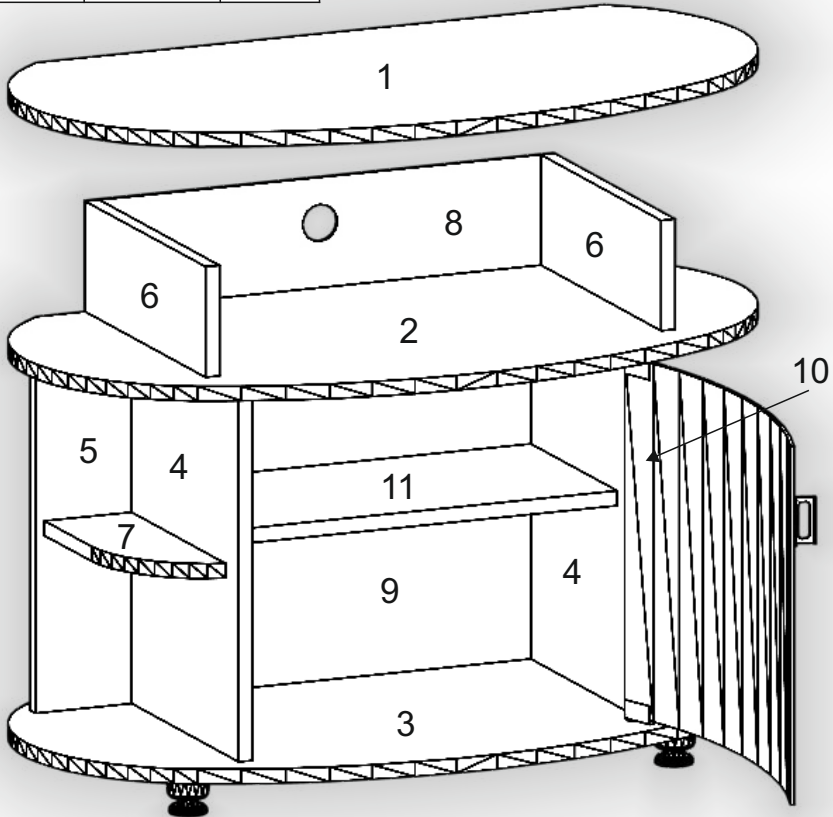

Запорізька меблева фабрика «Pehotin»
Made in Ukraine by «Pehotin»

Тумба ТВ «Лондон» TV Stand «London»

Д-830, Ш-420, В-620, мм.
L-830, W-420, H-620, mm.

Інструкція збірки
Assembly instruction

1

pehotin@gmail.com
pehotin.com.ua

«Лондон»/«London»

№	довжина(мм) length(mm)	ширина(мм) width(mm)	кількість quantity
1.	830**	420**	1
2.	830**	420**	1
3.	830**	420**	1
4.	400*	300	2
5.	400*	120	2
6.	320	120*	2
7.	250*	110*	2
8.	585	150	1
9.	400	480	1
10.	392	448	1
11.	446*	230	1

1.

3

2. x2

3.

4.

6

5.