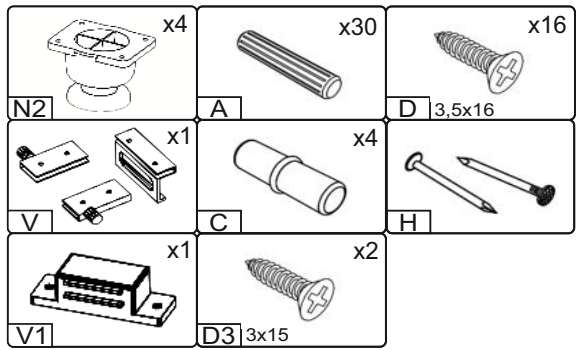

Запорізька меблева фабрика «Pehotin»
Made in Ukraine by «Pehotin»

Тумба ТВ «Лондон» TV Stand «London»

Д-830, Ш-420, В-620, мм.
L-830, W-420, H-620, mm.

Інструкція збірки
Assembly instruction

1

pehotin@gmail.com
pehotin.com.ua

«Лондон»/«London»

№	довжина(мм) length(mm)	ширина(мм) width(mm)	кількість quantity
1.	830**	420**	1
2.	830**	420**	1
3.	830**	420**	1
4.	400*	300	2
5.	400*	120	2
6.	320	120*	2
7.	250*	110*	2
8.	585	150	1
9.	400	480	1
10.	392	448	1
11.	446*	230	1