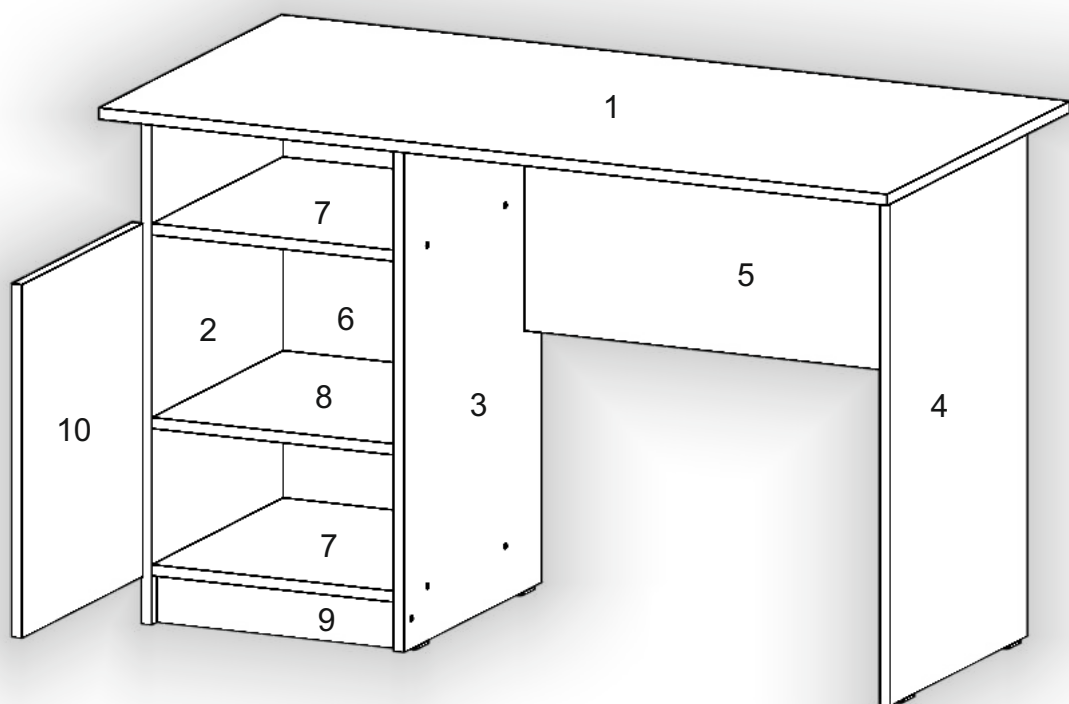

Запорізька меблева фабрика «Pehotin»
Made in Ukraine by «Pehotin»

Стіл «Леон»

Desk «Leon»

Д-1200, Ш-600, В-750, мм.

L-1200, W-600, H-750, mm.

Інструкція збірки
Assembly instruction

1

pehotin@gmail.com
pehotin.com.ua

Леон/Leon

№	довжина(мм) length(mm)	ширина(мм) width(mm)	кількість quantity
1.	1200**	600**	1
2.	730*	450	1
3.	730*	450	1
4.	730**	450	1
5.	684*	360	1
6.	660	396	1
7.	368*	450	1
8.	368*	440	1
9.	368	70	1
10.	506**	396**	1