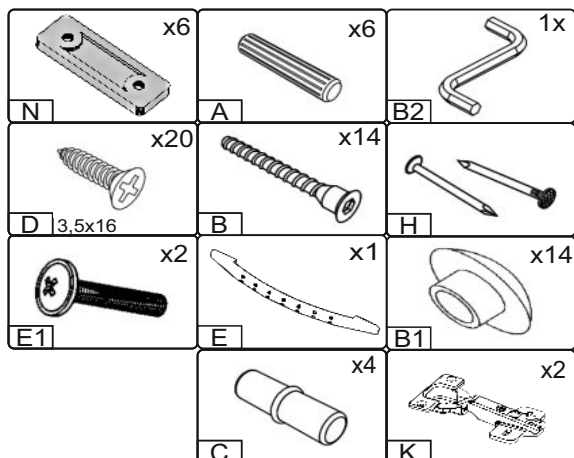

Запорізька меблева фабрика «Pehotin»
Made in Ukraine by «Pehotin»

Стіл «Леон»

Desk «Leon»

Д-1200, Ш-600, В-750, мм.

L-1200, W-600, H-750, mm.

Інструкція збірки
Assembly instruction

1

pehotin@gmail.com
pehotin.com.ua

Леон/Leon

№	довжина(мм) length(mm)	ширина(мм) width(mm)	кількість quantity
1.	1200**	600**	1
2.	730*	450	1
3.	730*	450	1
4.	730**	450	1
5.	684*	360	1
6.	660	396	1
7.	368*	450	1
8.	368*	440	1
9.	368	70	1
10.	506**	396**	1

1.

3

2.

4

3.

4.

6

5.