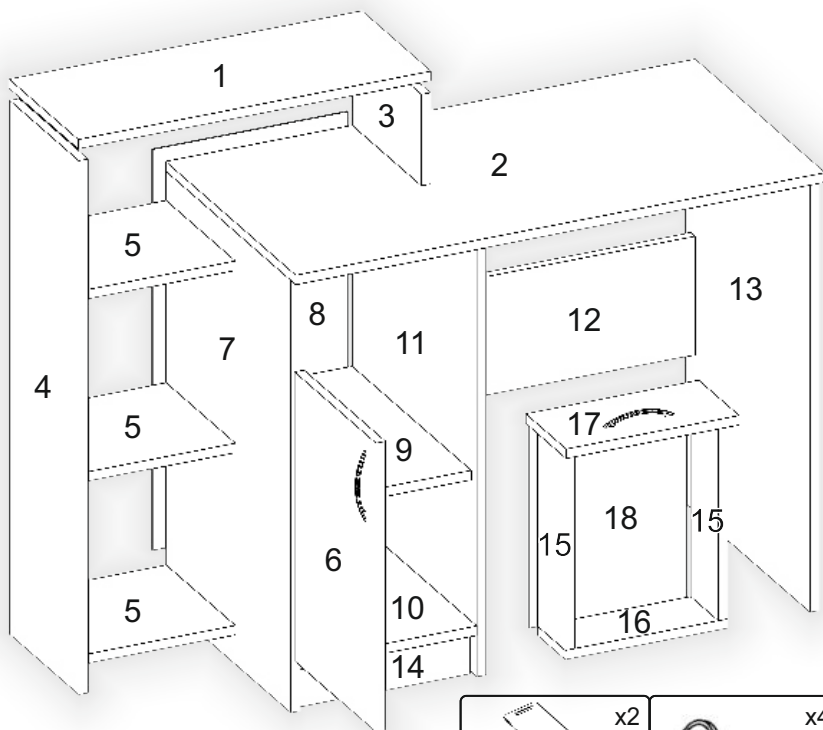

Запорізька меблева фабрика «Pehotin»
Made in Ukraine by «Pehotin»

Стіл «Кредо» Desk «Credo»

Д-1166, Ш-480, В-920, мм.

L-1166, W-480, H-920, mm.

Інструкція збірки
Assembly instruction

1

pehotin@gmail.com
pehotin.com.ua

«Кредо»/«Credo»

№	довжина(мм) length(mm)	ширина(мм) width(mm)	кіль. qty.
1.	600**	250**	1
2.	900**	470**	1
3.	154**	250	1
4.	900**	250	1
5.	250**	234	3
6.	487**	294**	1
7.	730*	450	1
8.	676	330	1
9.	300*	430	1

№	довжина(мм) length(mm)	ширина(мм) width(mm)	кіль. qty.
10	300*	450	1
11	730*	450	1
12	550**	200	1
13	730*	450	1
14	300	70	1
15	334*	100	2
16	276*	100	1
17	146**	294**	1
18	274	355	1

1.

3

2.

3.

4

4.

5.

5

6.

5.

 x1	 x2	 2x	 8x
 H	 L L=350MM	 2x	 B2 1x