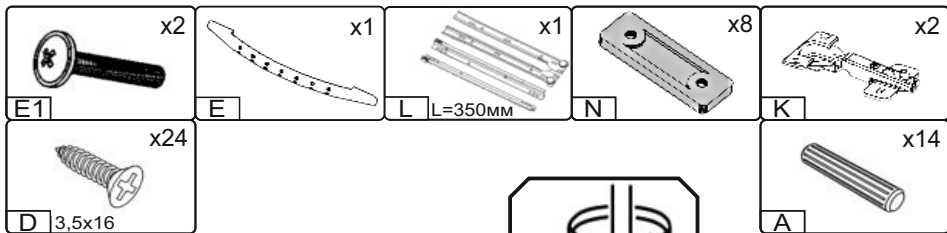

Запорізька меблева фабрика «Pehotin»
Made in Ukraine by «Pehotin»

Стіл «Кредо» Desk «Credo»

Д-1166, Ш-480, В-920, мм.

L-1166, W-480, H-920, mm.

Інструкція збірки
Assembly instruction

1

pehotin@gmail.com
pehotin.com.ua

«Кредо»/«Credo»

№	довжина(мм) length(mm)	ширина(мм) width(mm)	кіль. qty.
1.	600**	250**	1
2.	900**	470**	1
3.	154**	250	1
4.	900**	250	1
5.	250**	234	3
6.	487**	294**	1
7.	730*	450	1
8.	676	330	1
9.	300*	430	1

№	довжина(мм) length(mm)	ширина(мм) width(mm)	кіль. qty.
10	300*	450	1
11	730*	450	1
12	550**	200	1
13	730*	450	1
14	300	70	1
15	334*	100	2
16	276*	100	1
17	146**	294**	1
18	274	355	1

1.

3

2.

3.

4

4.

5.

5

6.

5.

 x1	 x2	 2x	 8x
 H	 L L=350MM	 2x	 B2 1x