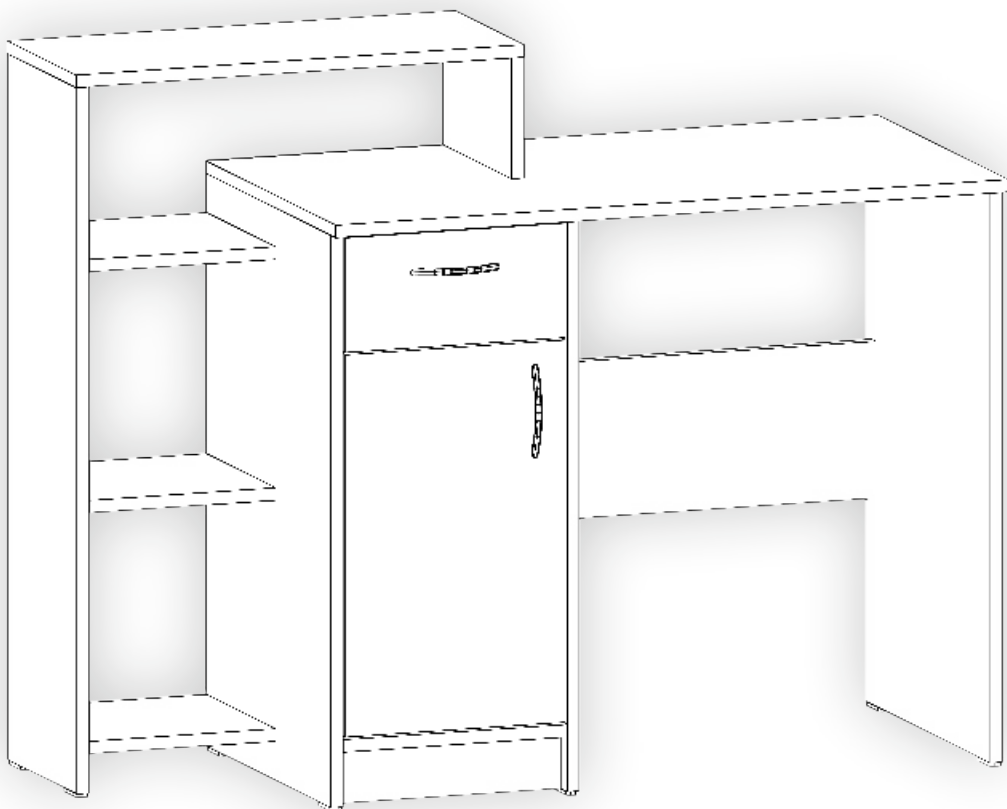

Запорізька меблева фабрика «Pehotin»
Made in Ukraine by «Pehotin»

Стіл «Кредо» Desk «Credo»

Д-1166, Ш-480, В-920, мм.

L-1166, W-480, H-920, mm.

Інструкція збірки
Assembly instruction

1

pehotin@gmail.com
pehotin.com.ua

«Кредо»/«Credo»

№	довжина(мм) length(mm)	ширина(мм) width(mm)	кіль. qty.
1.	600**	250**	1
2.	900**	470**	1
3.	154**	250	1
4.	900**	250	1
5.	250**	234	3
6.	487**	294**	1
7.	730*	450	1
8.	676	330	1
9.	300*	430	1

5

6.

5.

 x1	 x2	 2x	 8x
 H	 L L=350MM	 2x	 B2 1x