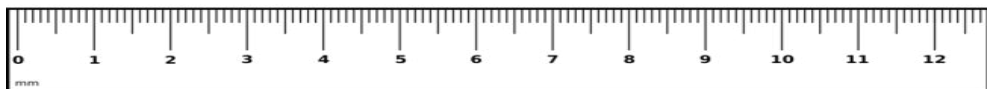

Запорізька меблева фабрика «Pehotin»
Made in Ukraine by «Pehotin»

Стіл «Кредо» Desk «Credo»

Д-1166, Ш-480, В-920, мм.

L-1166, W-480, H-920, mm.

Інструкція збірки
Assembly instruction

1

pehotin@gmail.com
pehotin.com.ua

«Кредо»/«Credo»

№	довжина(мм) length(mm)	ширина(мм) width(mm)	кіль. qty.
1.	600**	250**	1
2.	900**	470**	1
3.	154**	250	1
4.	900**	250	1
5.	250**	234	3
6.	487**	294**	1
7.	730*	450	1
8.	676	330	1
9.	300*	430	1

№	довжина(мм) length(mm)	ширина(мм) width(mm)	кіль. qty.
10	300*	450	1
11	730*	450	1
12	550**	200	1
13	730*	450	1
14	300	70	1
15	334*	100	2
16	276*	100	1
17	146**	294**	1
18	274	355	1

1.

3

2.

3.

4

4.

5.

5

6.

5.

 x1	 x2	 2x	 8x
 H	 L L=350MM	 2x	 B2 1x