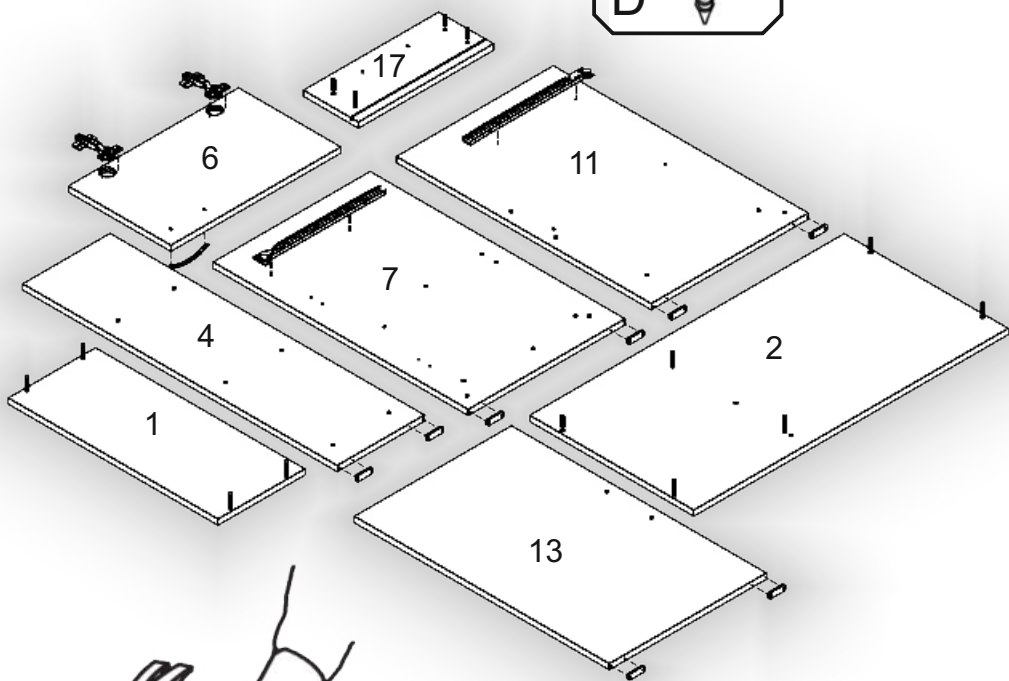

Запорізька меблева фабрика «Pehotin»
Made in Ukraine by «Pehotin»

Стіл «Кредо» Desk «Credo»

Д-1166, Ш-480, В-920, мм.

L-1166, W-480, H-920, mm.

Інструкція збірки
Assembly instruction

1

pehotin@gmail.com
pehotin.com.ua

«Кредо»/«Credo»

№	довжина(мм) length(mm)	ширина(мм) width(mm)	кіль. qty.
1.	600**	250**	1
2.	900**	470**	1
3.	154**	250	1
4.	900**	250	1
5.	250**	234	3
6.	487**	294**	1
7.	730*	450	1
8.	676	330	1
9.	300*	430	1

№	довжина(мм) length(mm)	ширина(мм) width(mm)	кіль. qty.
10	300*	450	1
11	730*	450	1
12	550**	200	1
13	730*	450	1
14	300	70	1
15	334*	100	2
16	276*	100	1
17	146**	294**	1
18	274	355	1

1.

3

2.

3.

4

4.

5.

5

6.

5.

 x1	 x2	 2x	 8x
 H	 L L=350MM	 2x	 B2 1x