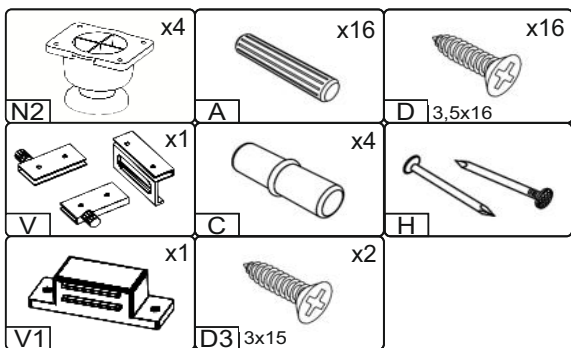

Запорізька меблева фабрика «Pehotin»
Made in Ukraine by «Pehotin»

Тумба ТВ «Консул» TV Stand «Consul»

Д-600, Ш-420, В-620, мм.
L-600, W-420, H-620, mm.

Інструкція збірки
Assembly instruction

1

pehotin@gmail.com
pehotin.com.ua

«Консул»/«Consul»

№	довжина(мм) length(mm)	ширина(мм) width(mm)	кількість quantity
1.	600**	420**	1
2.	600**	420**	1
3.	600**	420**	1
4.	400*	300	2
5.	320	120**	2
6.	446*	230	1
7.	392	448	1
8.	585	150	1
9.	400	480	1