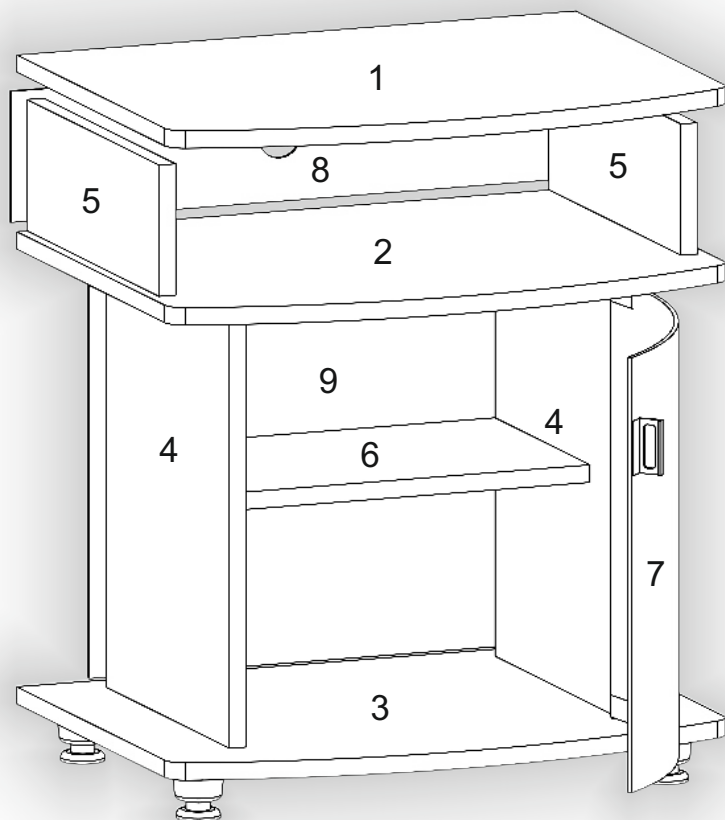

Запорізька меблева фабрика «Pehotin»
Made in Ukraine by «Pehotin»

Тумба ТВ «Консул» TV Stand «Consul»

Д-600, Ш-420, В-620, мм.
L-600, W-420, H-620, mm.

Інструкція збірки
Assembly instruction

1

pehotin@gmail.com
pehotin.com.ua

«Консул»/«Consul»

№	довжина(мм) length(mm)	ширина(мм) width(mm)	кількість quantity
1.	600**	420**	1
2.	600**	420**	1
3.	600**	420**	1
4.	400*	300	2
5.	320	120**	2
6.	446*	230	1
7.	392	448	1
8.	585	150	1
9.	400	480	1

1.

3

2.

3.

5

4.

6

5.