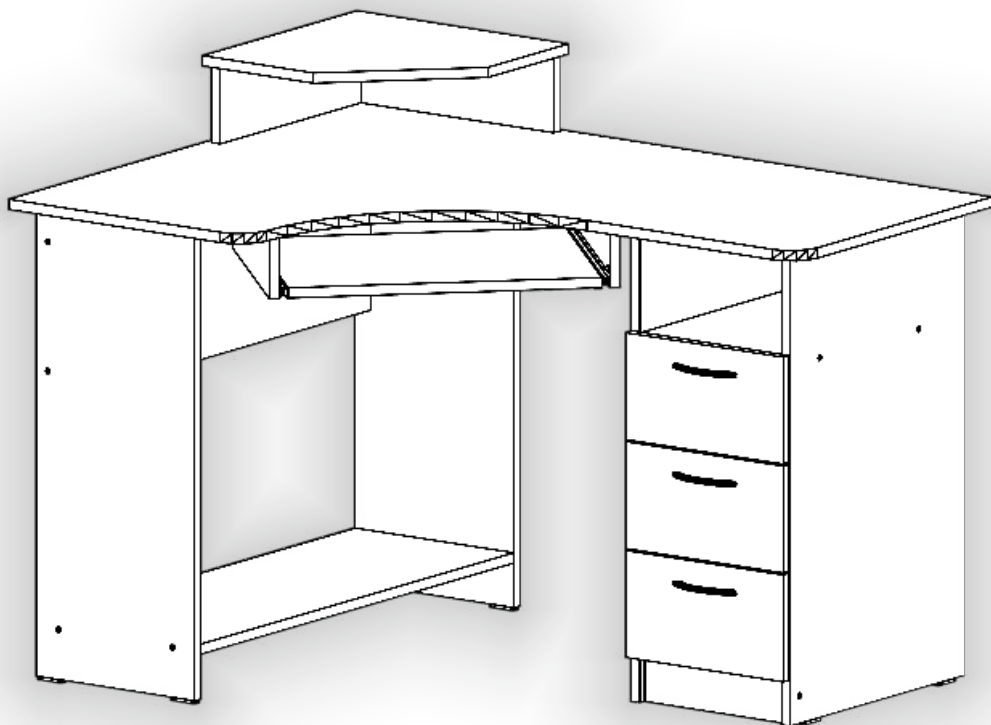

Запорізька меблева фабрика «Pehotin»
Made in Ukraine by «Pehotin»

Стіл «Компакт» Desk «Compact»

Д-1200, Ш-880, В-750, мм.

L-1200, W-880, H-750, mm.

Інструкція збірки
Assembly instruction

1

pehotin@gmail.com
pehotin.com.ua

Компакт/Compact

№	довжина(мм) length(mm)	ширина(мм) width(mm)	кількість quantity
1.	1200**	880**	1
2.	400**	400**	1
3.	364	120**	2
4.	757*	300	1
5.	268*	430	1
6.	757**	300	1
7.	360*	100**	2
8.	730*	450	1
9.	484*	350	1
10.	286	86	1
11.	730*	450	1
12.	660	268	1
13.	730**	300	2
14.	334*	100	6
15.	242*	100	3
16.	166**	296**	3
17.	240	355	3

1.

3

2.

3.

5

5. x3

 x3 L L=350MM	 x3 E	 x6 B	 x24 D 3,5x16
 H	 x6 E1	 x6 P	 1x B2