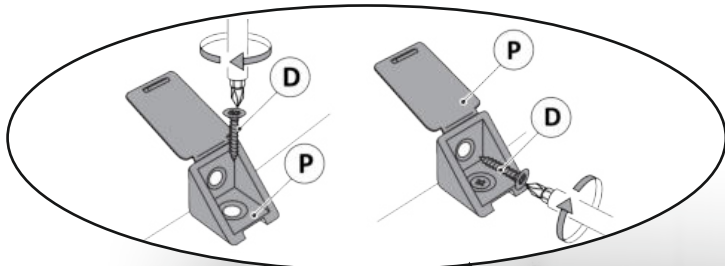

Запорізька меблева фабрика «Pehotin»
Made in Ukraine by «Pehotin»

Стіл «Компакт» Desk «Compact»

Д-1200, Ш-880, В-750, мм.

L-1200, W-880, H-750, mm.

Інструкція збірки
Assembly instruction

1

pehotin@gmail.com
pehotin.com.ua

Компакт/Compact

№	довжина(мм) length(mm)	ширина(мм) width(mm)	кількість quantity
1.	1200**	880**	1
2.	400**	400**	1
3.	364	120**	2
4.	757*	300	1
5.	268*	430	1
6.	757**	300	1
7.	360*	100**	2
8.	730*	450	1
9.	484*	350	1
10.	286	86	1
11.	730*	450	1
12.	660	268	1
13.	730**	300	2
14.	334*	100	6
15.	242*	100	3
16.	166**	296**	3
17.	240	355	3

1.

3

2.

3.

5

5. x3

 x3 L L=350MM	 x3 E	 x6 B	 x24 D 3,5x16
 H	 x6 E1	 x6 P	 1x B2