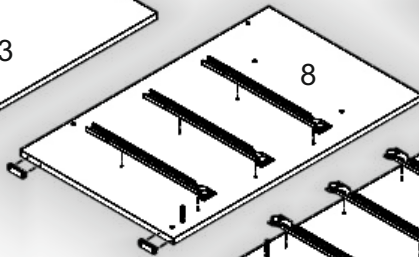

Запорізька меблева фабрика «Pehotin»
Made in Ukraine by «Pehotin»

Стіл «Компакт» Desk «Compact»

Д-1200, Ш-880, В-750, мм.

L-1200, W-880, H-750, mm.

Інструкція збірки
Assembly instruction

1

pehotin@gmail.com
pehotin.com.ua

Компакт/Compact

№	довжина(мм) length(mm)	ширина(мм) width(mm)	кількість quantity
1.	1200**	880**	1
2.	400**	400**	1
3.	364	120**	2
4.	757*	300	1
5.	268*	430	1
6.	757**	300	1
7.	360*	100**	2
8.	730*	450	1
9.	484*	350	1
10.	286	86	1
11.	730*	450	1
12.	660	268	1
13.	730**	300	2
14.	334*	100	6
15.	242*	100	3
16.	166**	296**	3
17.	240	355	3

1.

3

2.

3.

5

5. x3

 x3 L L=350MM	 x3 E	 x6 B	 x24 D 3,5x16
 H	 x6 E1	 x6 P	 1x B2