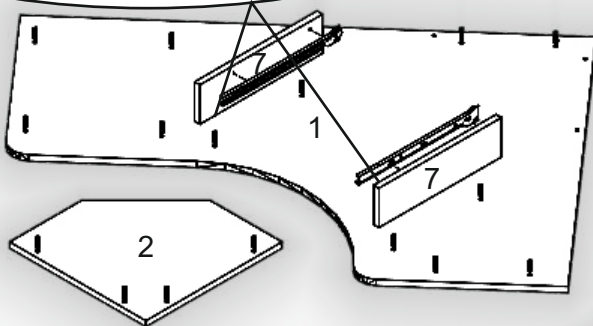

Запорізька меблева фабрика «Pehotin»
Made in Ukraine by «Pehotin»

Стіл «Компакт» Desk «Compact»

Д-1200, Ш-880, В-750, мм.

L-1200, W-880, H-750, mm.

Інструкція збірки
Assembly instruction

1

pehotin@gmail.com
pehotin.com.ua

Компакт/Compact

№	довжина(мм) length(mm)	ширина(мм) width(mm)	кількість quantity
1.	1200**	880**	1
2.	400**	400**	1
3.	364	120**	2
4.	757*	300	1
5.	268*	430	1
6.	757**	300	1
7.	360*	100**	2
8.	730*	450	1
9.	484*	350	1
10.	286	86	1
11.	730*	450	1
12.	660	268	1
13.	730**	300	2
14.	334*	100	6
15.	242*	100	3
16.	166**	296**	3
17.	240	355	3

1.

3

2.

3.

5

5. x3

 x3 L L=350MM	 x3 E	 x6 B	 x24 D 3,5x16
 H	 x6 E1	 x6 P	 1x B2