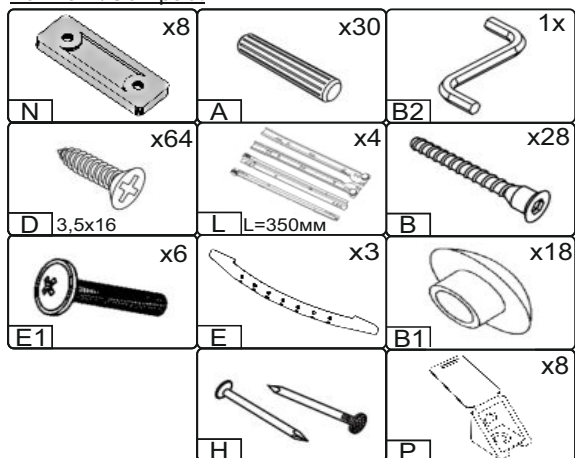

Запорізька меблева фабрика «Pehotin»
Made in Ukraine by «Pehotin»

Стіл «Компакт» Desk «Compact»

Д-1200, Ш-880, В-750, мм.

L-1200, W-880, H-750, mm.

Інструкція збірки
Assembly instruction

1

pehotin@gmail.com
pehotin.com.ua

Компакт/Compact

№	довжина(мм) length(mm)	ширина(мм) width(mm)	кількість quantity
1.	1200**	880**	1
2.	400**	400**	1
3.	364	120**	2
4.	757*	300	1
5.	268*	430	1
6.	757**	300	1
7.	360*	100**	2
8.	730*	450	1
9.	484*	350	1
10.	286	86	1
11.	730*	450	1
12.	660	268	1
13.	730**	300	2
14.	334*	100	6
15.	242*	100	3
16.	166**	296**	3
17.	240	355	3

1.

3

2.

3.

5

5. x3

 x3 L L=350MM	 x3 E	 x6 B	 x24 D 3,5x16
 H	 x6 E1	 x6 P	 1x B2