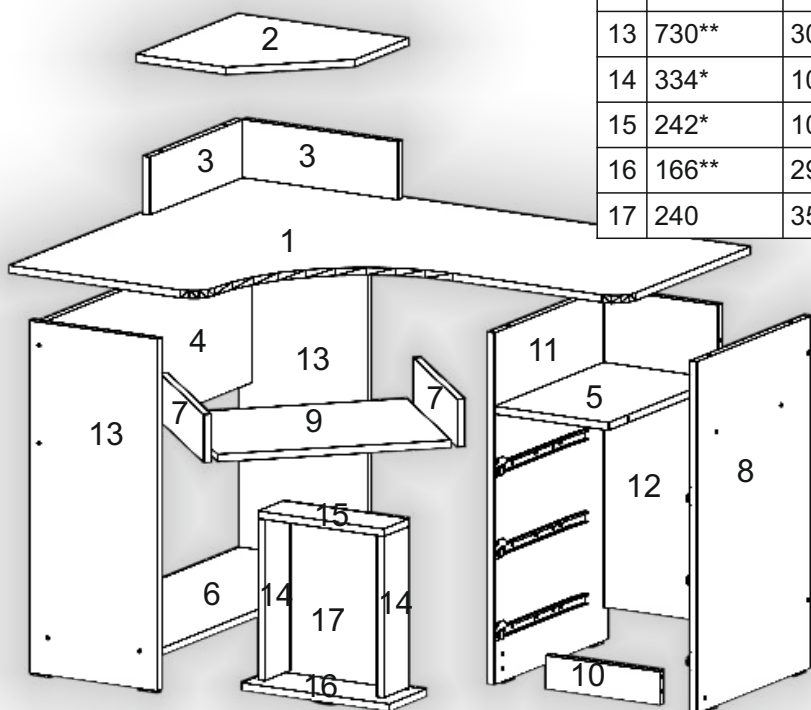

Запорізька меблева фабрика «Pehotin»
Made in Ukraine by «Pehotin»

Стіл «Компакт» Desk «Compact»

Д-1200, Ш-880, В-750, мм.

L-1200, W-880, H-750, mm.

Інструкція збірки
Assembly instruction

1

pehotin@gmail.com
pehotin.com.ua

Компакт/Compact

№	довжина(мм) length(mm)	ширина(мм) width(mm)	кількість quantity
1.	1200**	880**	1
2.	400**	400**	1
3.	364	120**	2
4.	757*	300	1
5.	268*	430	1
6.	757**	300	1
7.	360*	100**	2
8.	730*	450	1
9.	484*	350	1
10.	286	86	1
11.	730*	450	1
12.	660	268	1
13.	730**	300	2
14.	334*	100	6
15.	242*	100	3
16.	166**	296**	3
17.	240	355	3

1.

3

2.

3.

5

5. x3

 x3 L L=350MM	 x3 E	 x6 B	 x24 D 3,5x16
 H	 x6 E1	 x6 P	 1x B2