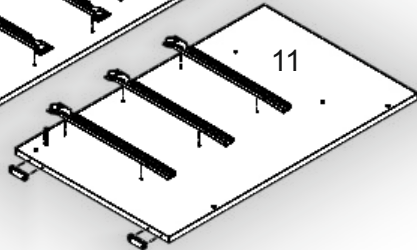

Запорізька меблева фабрика «Pehotin»
Made in Ukraine by «Pehotin»

Стіл «Компакт» Desk «Compact»

Д-1200, Ш-880, В-750, мм.

L-1200, W-880, H-750, mm.

Інструкція збірки
Assembly instruction

1

pehotin@gmail.com
pehotin.com.ua

Компакт/Compact

№	довжина(мм) length(mm)	ширина(мм) width(mm)	кількість quantity
1.	1200**	880**	1
2.	400**	400**	1
3.	364	120**	2
4.	757*	300	1
5.	268*	430	1
6.	757**	300	1
7.	360*	100**	2
8.	730*	450	1
9.	484*	350	1
10.	286	86	1
11.	730*	450	1
12.	660	268	1
13.	730**	300	2
14.	334*	100	6
15.	242*	100	3
16.	166**	296**	3
17.	240	355	3

1.

3

2.

3.

5

5. x3

 x3 L L=350MM	 x3 E	 x6 B	 x24 D 3,5x16
 H	 x6 E1	 x6 P	 1x B2