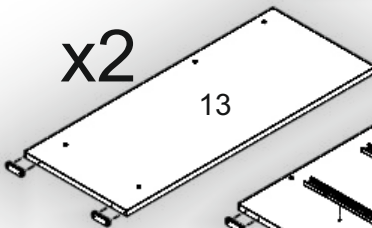

Запорізька меблева фабрика «Pehotin»
Made in Ukraine by «Pehotin»

Стіл «Компакт» Desk «Compact»

Д-1200, Ш-880, В-750, мм.

L-1200, W-880, H-750, mm.

Інструкція збірки
Assembly instruction

1

pehotin@gmail.com
pehotin.com.ua

Компакт/Compact

№	довжина(мм) length(mm)	ширина(мм) width(mm)	кількість quantity
1.	1200**	880**	1
2.	400**	400**	1
3.	364	120**	2
4.	757*	300	1
5.	268*	430	1
6.	757**	300	1
7.	360*	100**	2
8.	730*	450	1
9.	484*	350	1
10.	286	86	1
11.	730*	450	1
12.	660	268	1
13.	730**	300	2
14.	334*	100	6
15.	242*	100	3
16.	166**	296**	3
17.	240	355	3

1.

3

2.

3.

5

5. x3

 x3 L L=350MM	 x3 E	 x6 B	 x24 D 3,5x16
 H	 x6 E1	 x6 P	 1x B2