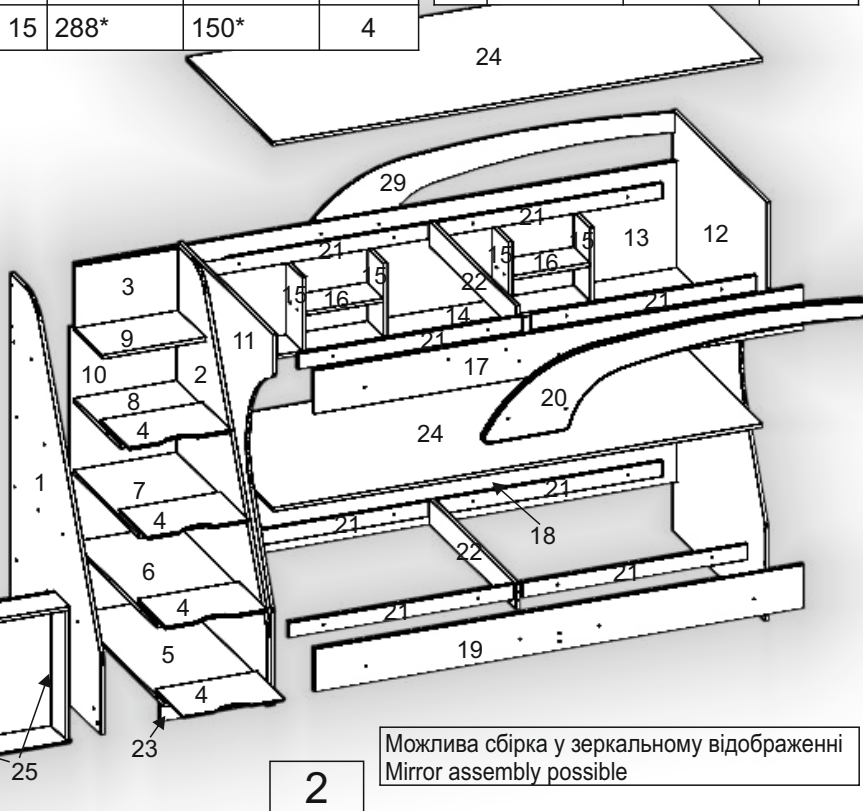

«Кадет МДФ»/«Kadet MDF»

№	довжина(мм) length(mm)	ширина(мм) width(mm)	кількість quantity
1.	1465*	840*	1
2.	1465*	840*	1
3.	400**	250**	1
4.	394**	260**	4
5.	400*	838	1
6.	400*	680	1
7.	400*	521	1
8.	400*	372	1
9.	400*	223	1
10.	1144	430	1
11.	1465**	840*	1
12.	1650**	872*	1
13.	1900*	465*	1
14.	1900*	150	1
15.	288*	150*	4

№	довжина(мм) length(mm)	ширина(мм) width(mm)	кількість quantity
16.	300*	150	2
17.	1900**	170	1
18.	1900*	370	1
19.	1900**	170	1
20.	1500**	350**	1
21.	870	60	8
22.	800	100	2
23.	400	70	1
24.	1900	800	2
25.	500*	132	4
26.	868*	132	2
27.	940**	190**	2
28.	900	500	2
29.	1500**	350**	1

Можлива збірка у зеркальному відображенні
Mirror assembly possible