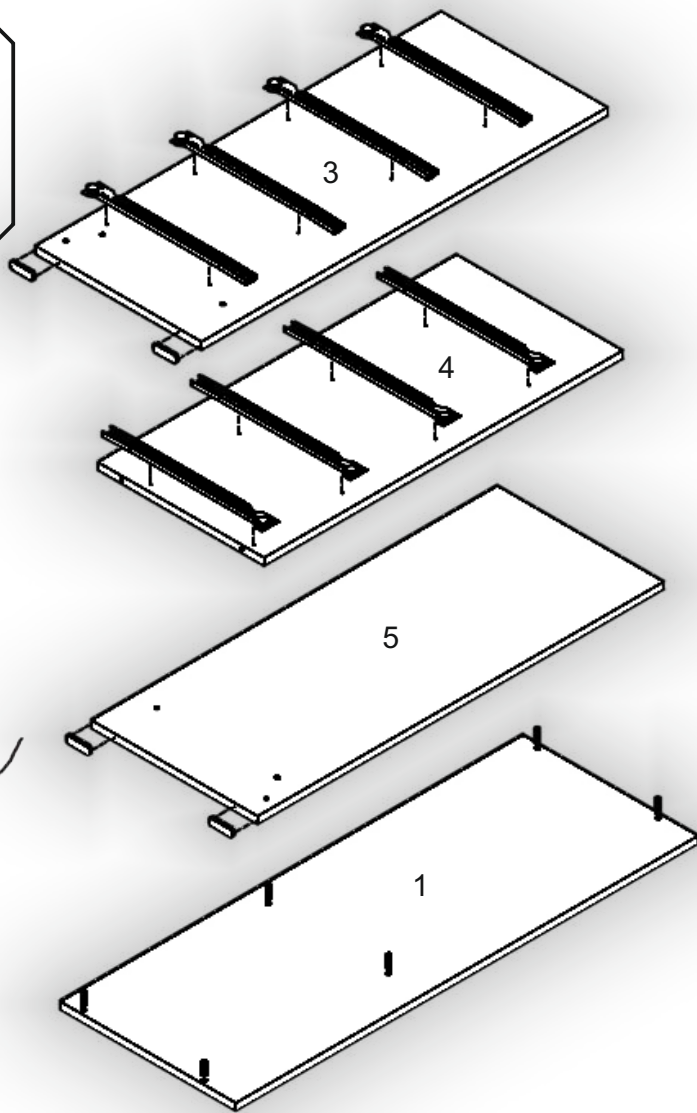

Запорізька меблева фабрика «Pehotin»  
Made in Ukraine by «Pehotin»

Комод «К-4+1»  
Dresser «К-4+1»

Д-1000, Ш-380, В-900, мм.  
L-1000, W-380, H-900, mm.

Інструкція збірки  
Assembly instruction

1

[pehotin@gmail.com](mailto:pehotin@gmail.com)  
[pehotin.com.ua](http://pehotin.com.ua)

«К-4+1»/«К-4+1»

№	довжина(мм) length(mm)	ширина(мм) width(mm)	кількість quantity
1	1002*	380**	1
2	968*	360	1
3	880*	360	1
4	794*	360	1
5	880*	360	1
6	384*	350	1
7	968	70	1
8	806**	396**	1
9	820	296	2
10	820	405	1
11	334*	100	8
12	544*	100	4
13	198**	596**	4
14	540	355	4

1.

2.

4

3.

5

4.