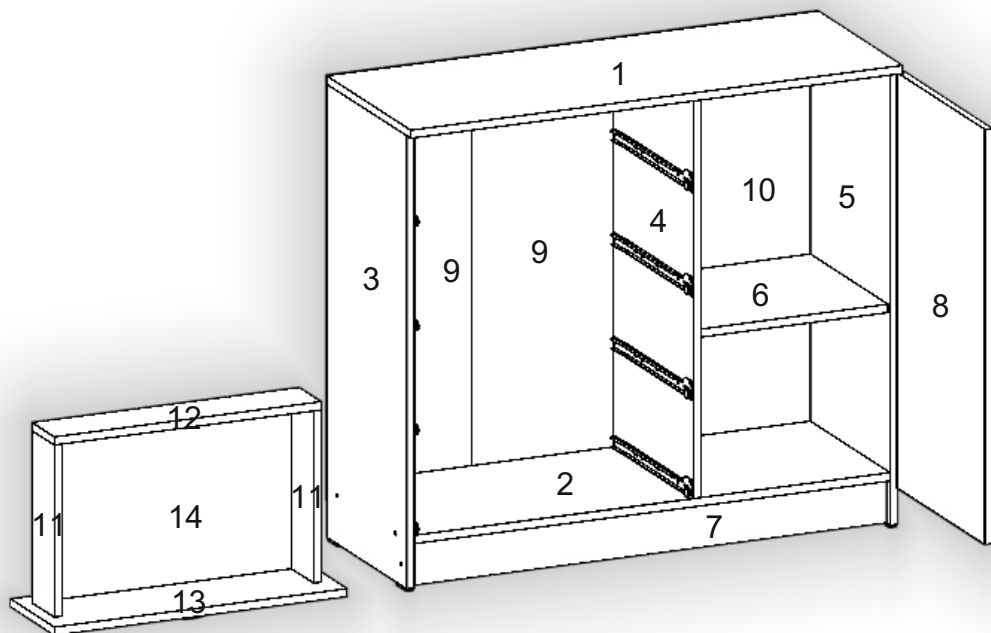

Запорізька меблева фабрика «Pehotin»  
Made in Ukraine by «Pehotin»

Комод «К-4+1»  
Dresser «К-4+1»

Д-1000, Ш-380, В-900, мм.  
L-1000, W-380, H-900, mm.

Інструкція збірки  
Assembly instruction

1

[pehotin@gmail.com](mailto:pehotin@gmail.com)  
[pehotin.com.ua](http://pehotin.com.ua)

«К-4+1»/«К-4+1»

№	довжина(мм) length(mm)	ширина(мм) width(mm)	кількість quantity
1	1002*	380**	1
2	968*	360	1
3	880*	360	1
4	794*	360	1
5	880*	360	1
6	384*	350	1
7	968	70	1
8	806**	396**	1
9	820	296	2
10	820	405	1
11	334*	100	8
12	544*	100	4
13	198**	596**	4
14	540	355	4

1.

2.

4

3.

5

4.