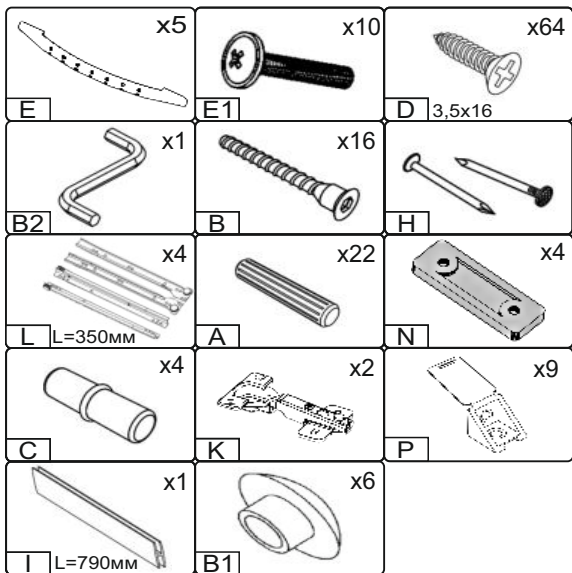

Запорізька меблева фабрика «Pehotin»  
Made in Ukraine by «Pehotin»

Комод «К-4+1»  
Dresser «К-4+1»

Д-1000, Ш-380, В-900, мм.  
L-1000, W-380, H-900, mm.

Інструкція збірки  
Assembly instruction

1

[pehotin@gmail.com](mailto:pehotin@gmail.com)  
[pehotin.com.ua](http://pehotin.com.ua)

«К-4+1»/«К-4+1»

№	довжина(мм) length(mm)	ширина(мм) width(mm)	кількість quantity
1	1002*	380**	1
2	968*	360	1
3	880*	360	1
4	794*	360	1
5	880*	360	1
6	384*	350	1
7	968	70	1
8	806**	396**	1
9	820	296	2
10	820	405	1
11	334*	100	8
12	544*	100	4
13	198**	596**	4
14	540	355	4

1.

2.

4

3.

5

4.