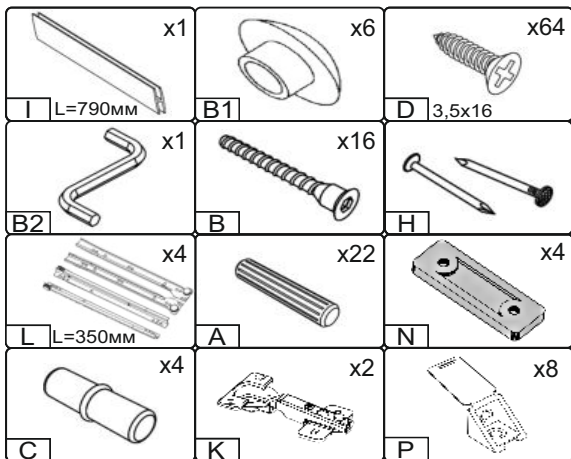

Запорізька меблева фабрика «Pehotin»
Made in Ukraine by «Pehotin»

Комод «К-4+1 ЕКО»
Dresser «K-4+1 ECO»

Д-1000, Ш-380, В-900, мм.
L-1000, W-380, H-900, mm.

Інструкція збірки
Assembly instruction

1

pehotin@gmail.com
pehotin.com.ua

«К-4+1»/«К-4+1»

| № | довжина(мм) length(mm) | ширина(мм) width(mm) | кількість quantity |
|----|---------------------------|-------------------------|-----------------------|
| 1 | 1002* | 380** | 1 |
| 2 | 968* | 360 | 1 |
| 3 | 880* | 360 | 1 |
| 4 | 794* | 360 | 1 |
| 5 | 880* | 360 | 1 |
| 6 | 384* | 350 | 1 |
| 7 | 968 | 70 | 1 |
| 8 | 806** | 396** | 1 |
| 9 | 820 | 296 | 2 |
| 10 | 820 | 405 | 1 |
| 11 | 334* | 100 | 8 |
| 12 | 544* | 100 | 4 |
| 13 | 198** | 596** | 4 |
| 14 | 540 | 355 | 4 |

1.

3

2.

4

3.

5

4.

5. x4

| | | | |
|---|--|--|--|
|  H |  D 3,5x16 x32 |  L L=350mm x4 |  P x8 |
|  B x8 |  B2 x1 |  A x16 | |