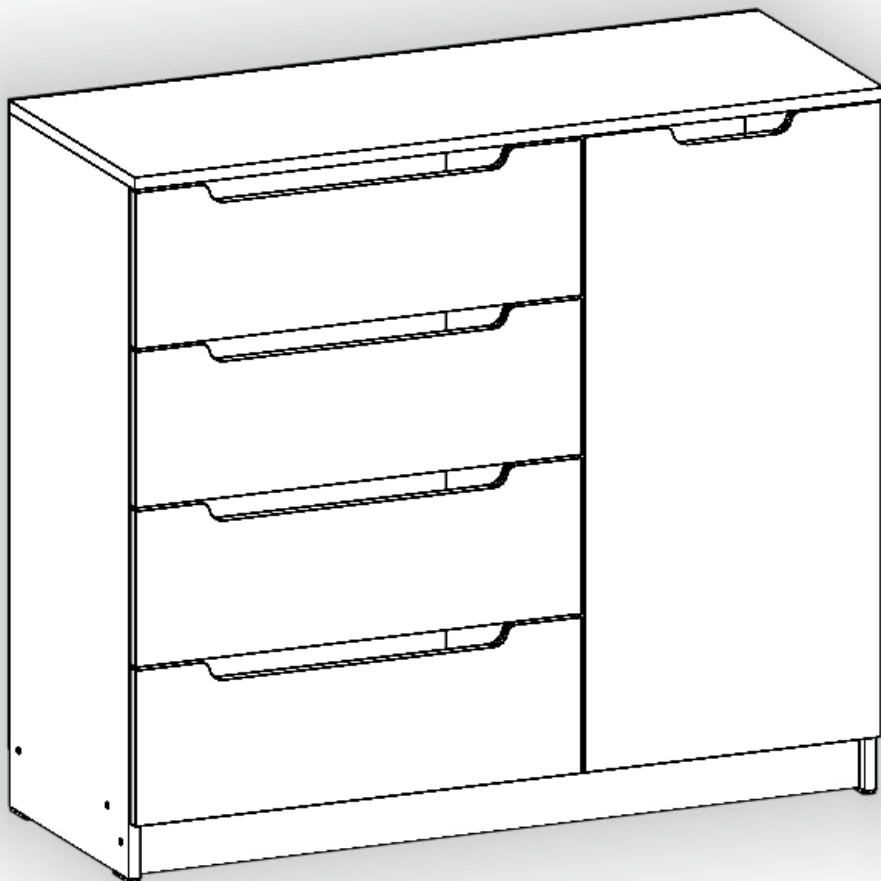

Запорізька меблева фабрика «Pehotin»
Made in Ukraine by «Pehotin»

Комод «К-4+1 ЕКО»
Dresser «K-4+1 ECO»

Д-1000, Ш-380, В-900, мм.
L-1000, W-380, H-900, mm.

Інструкція збірки
Assembly instruction

1

pehotin@gmail.com
pehotin.com.ua

| | | | |
|---|--|--|--|
|  H |  D 3,5x16 x32 |  L L=350mm x4 |  P x8 |
|  B x8 |  B2 x1 |  A x16 | |