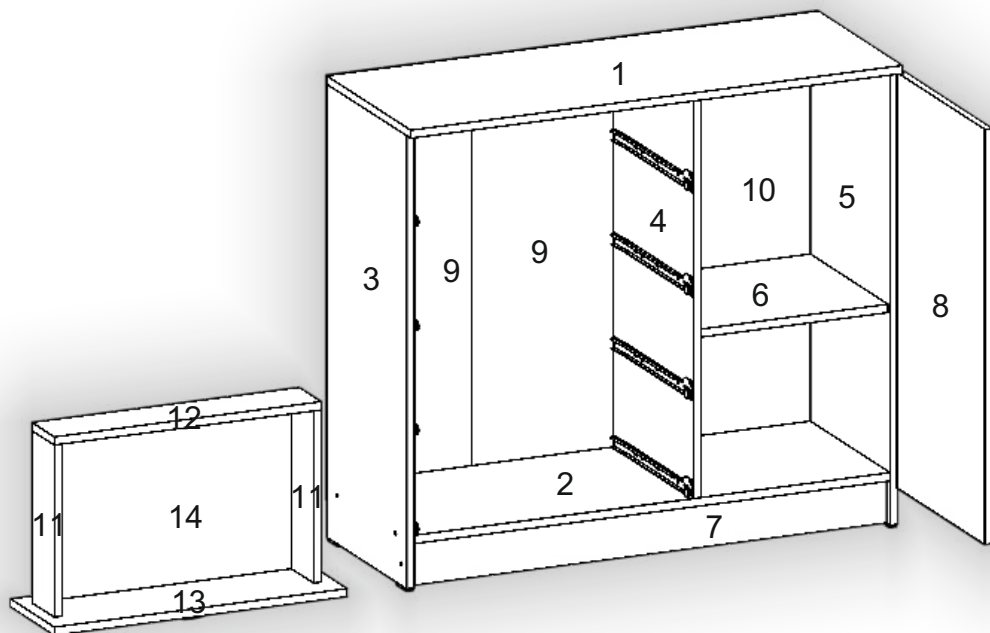

Запорізька меблева фабрика «Pehotin»
Made in Ukraine by «Pehotin»

Комод «К-4+1 ЕКО»
Dresser «K-4+1 ECO»

Д-1000, Ш-380, В-900, мм.
L-1000, W-380, H-900, mm.

Інструкція збірки
Assembly instruction

1

pehotin@gmail.com
pehotin.com.ua

«К-4+1»/«К-4+1»

| № | довжина(мм) length(mm) | ширина(мм) width(mm) | кількість quantity |
|----|---------------------------|-------------------------|-----------------------|
| 1 | 1002* | 380** | 1 |
| 2 | 968* | 360 | 1 |
| 3 | 880* | 360 | 1 |
| 4 | 794* | 360 | 1 |
| 5 | 880* | 360 | 1 |
| 6 | 384* | 350 | 1 |
| 7 | 968 | 70 | 1 |
| 8 | 806** | 396** | 1 |
| 9 | 820 | 296 | 2 |
| 10 | 820 | 405 | 1 |
| 11 | 334* | 100 | 8 |
| 12 | 544* | 100 | 4 |
| 13 | 198** | 596** | 4 |
| 14 | 540 | 355 | 4 |

1.

3

2.

4

3.

5

4.

5. x4

| | | | |
|---|--|--|--|
|  H |  D 3,5x16 x32 |  L L=350mm x4 |  P x8 |
|  B x8 |  B2 x1 |  A x16 | |