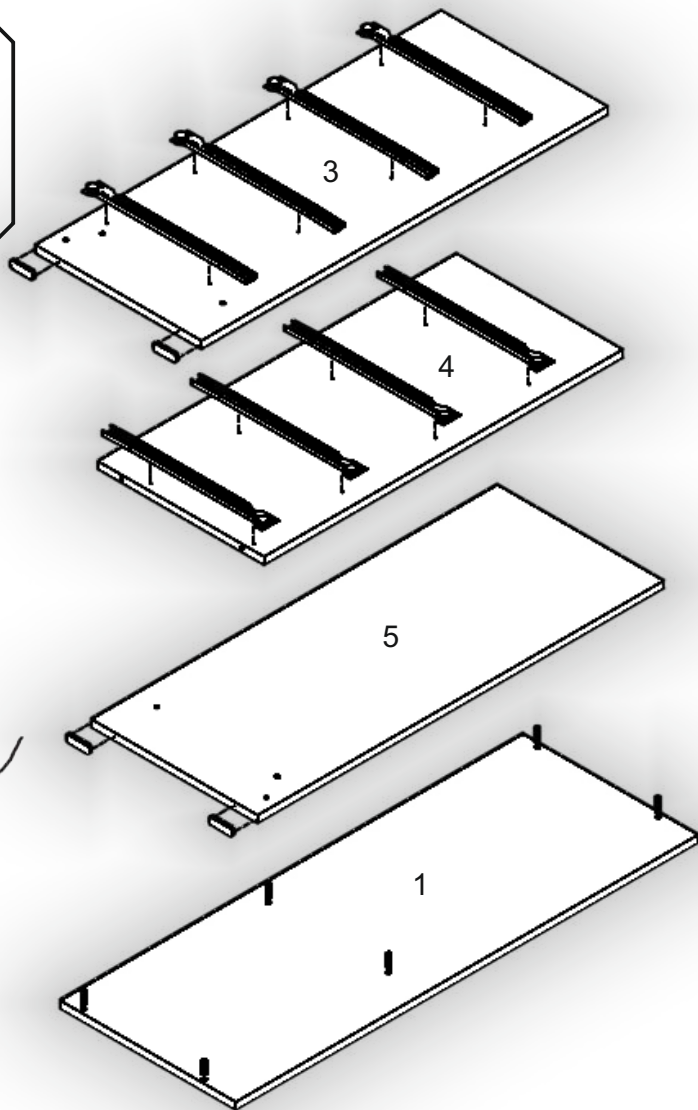

Запорізька меблева фабрика «Pehotin»
Made in Ukraine by «Pehotin»

Комод «К-4+1 ЕКО»
Dresser «K-4+1 ECO»

Д-1000, Ш-380, В-900, мм.
L-1000, W-380, H-900, mm.

Інструкція збірки
Assembly instruction

1

pehotin@gmail.com
pehotin.com.ua

«К-4+1»/«К-4+1»

| № | довжина(мм) length(mm) | ширина(мм) width(mm) | кількість quantity |
|----|---------------------------|-------------------------|-----------------------|
| 1 | 1002* | 380** | 1 |
| 2 | 968* | 360 | 1 |
| 3 | 880* | 360 | 1 |
| 4 | 794* | 360 | 1 |
| 5 | 880* | 360 | 1 |
| 6 | 384* | 350 | 1 |
| 7 | 968 | 70 | 1 |
| 8 | 806** | 396** | 1 |
| 9 | 820 | 296 | 2 |
| 10 | 820 | 405 | 1 |
| 11 | 334* | 100 | 8 |
| 12 | 544* | 100 | 4 |
| 13 | 198** | 596** | 4 |
| 14 | 540 | 355 | 4 |

1.

3

2.

4

3.

5

4.

5. x4

| | | | |
|---|--|--|--|
|  H |  D 3,5x16 x32 |  L L=350mm x4 |  P x8 |
|  B x8 |  B2 x1 |  A x16 | |