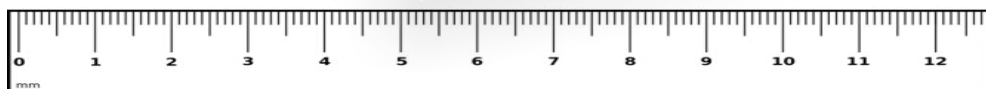

Запорізька меблева фабрика «Pehotin»
Made in Ukraine by «Pehotin»

Комод «К-4 Еко»

Chest «K-4 Eco»

Д-800, Ш-380, В-800, мм.

L-800, W-380, H-800, mm.

Інструкція збірки
Assembly instruction

1

pehotin@gmail.com
pehotin.com.ua

К-4 Еко/К-4 Есо

№	довжина(мм) length(mm)	ширина(мм) width(mm)	кількість quantity
1.	802*	380**	1
2.	780*	360	1
3.	780*	360	1
4.	796	360	2
5.	768	86	2
6.	334*	100	8
7.	744*	100	4
8.	173**	796**	4
9.	740	355	4