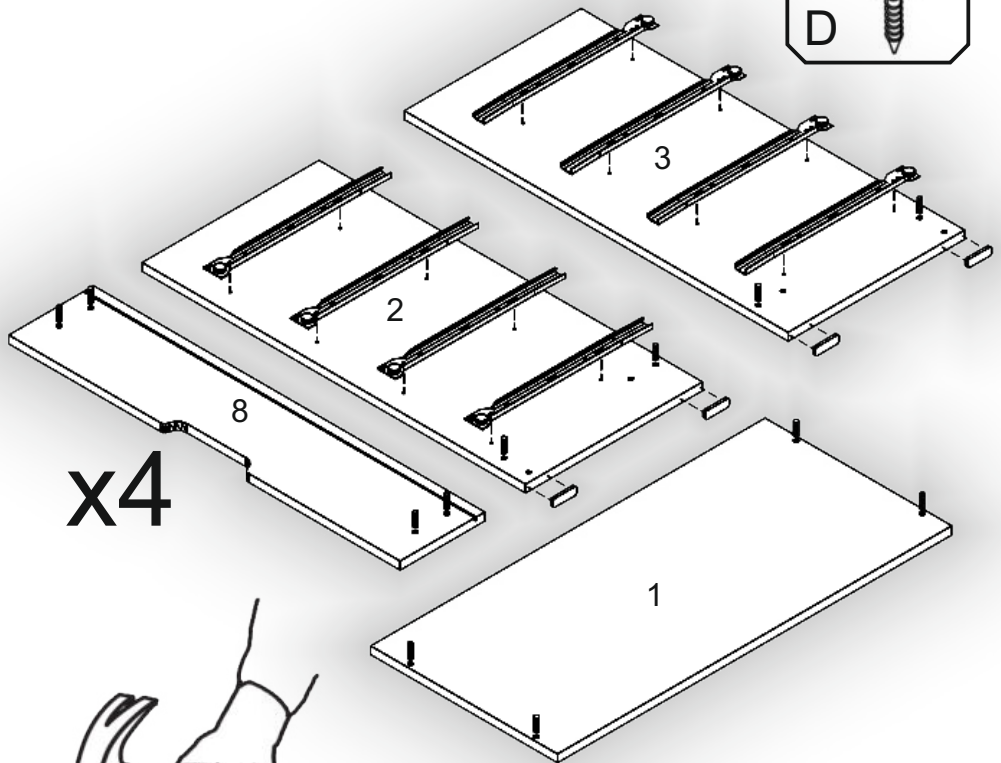

Запорізька меблева фабрика «Pehotin»
Made in Ukraine by «Pehotin»

Комод «К-4 Еко»

Chest «K-4 Eco»

Д-800, Ш-380, В-800, мм.

L-800, W-380, H-800, mm.

Інструкція збірки
Assembly instruction

1

pehotin@gmail.com
pehotin.com.ua

К-4 Еко/К-4 Есо

№	довжина(мм) length(mm)	ширина(мм) width(mm)	кількість quantity
1.	802*	380**	1
2.	780*	360	1
3.	780*	360	1
4.	796	360	2
5.	768	86	2
6.	334*	100	8
7.	744*	100	4
8.	173**	796**	4
9.	740	355	4

1.

3

2.

4

3.

5

4.

6