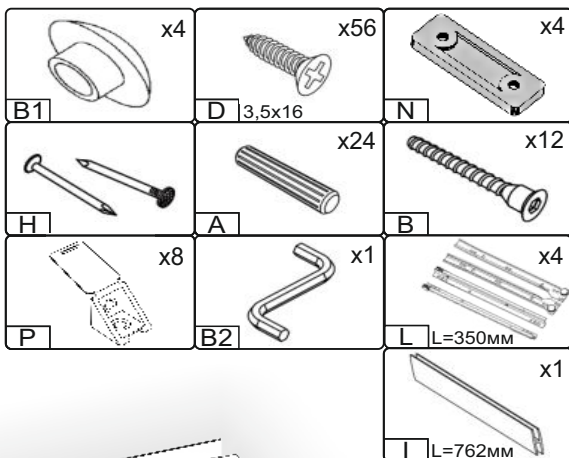

Запорізька меблева фабрика «Pehotin»
Made in Ukraine by «Pehotin»

Комод «К-4 Еко»

Chest «K-4 Eco»

Д-800, Ш-380, В-800, мм.

L-800, W-380, H-800, mm.

Інструкція збірки
Assembly instruction

1

pehotin@gmail.com
pehotin.com.ua

К-4 Еко/К-4 Есо

№	довжина(мм) length(mm)	ширина(мм) width(mm)	кількість quantity
1.	802*	380**	1
2.	780*	360	1
3.	780*	360	1
4.	796	360	2
5.	768	86	2
6.	334*	100	8
7.	744*	100	4
8.	173**	796**	4
9.	740	355	4

1.

3

2.

4

3.

5

4.

6