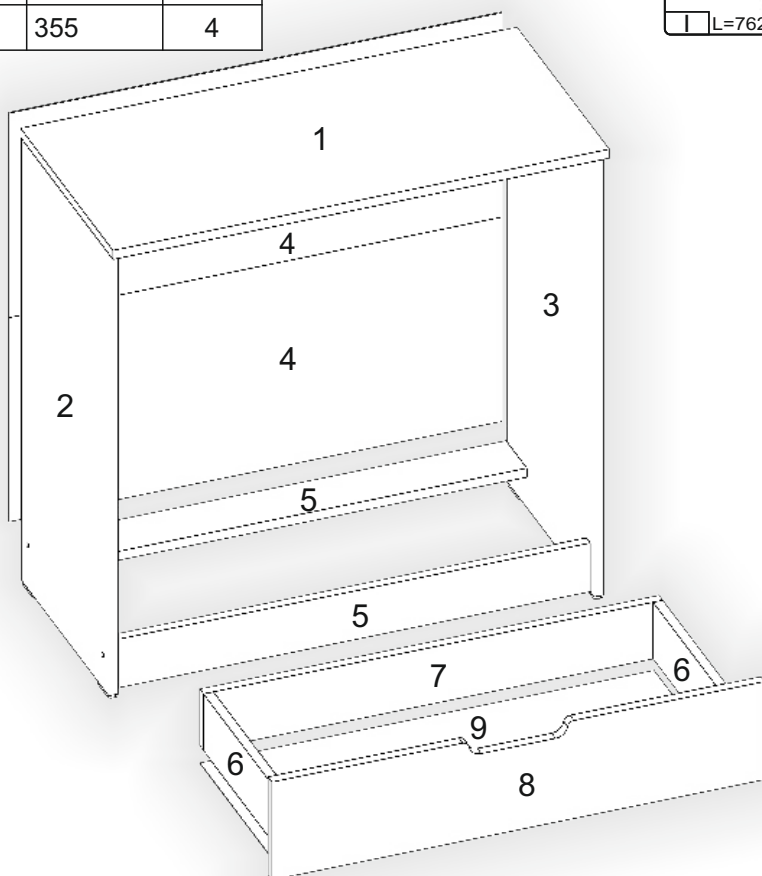

Запорізька меблева фабрика «Pehotin»
Made in Ukraine by «Pehotin»

Комод «К-4 Еко»

Chest «K-4 Eco»

Д-800, Ш-380, В-800, мм.

L-800, W-380, H-800, mm.

Інструкція збірки
Assembly instruction

1

pehotin@gmail.com
pehotin.com.ua

К-4 Еко/К-4 Есо

№	довжина(мм) length(mm)	ширина(мм) width(mm)	кількість quantity
1.	802*	380**	1
2.	780*	360	1
3.	780*	360	1
4.	796	360	2
5.	768	86	2
6.	334*	100	8
7.	744*	100	4
8.	173**	796**	4
9.	740	355	4

1.

3

2.

4

3.

5

4.

6