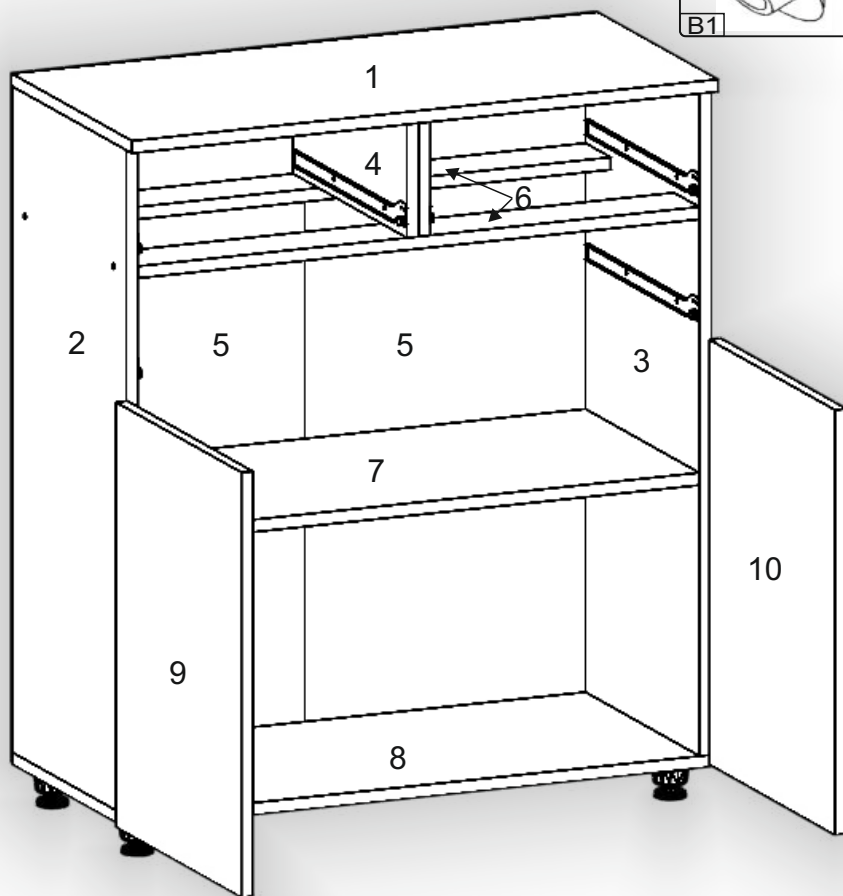

«K-3+2»/«K-3+2»

№	довжина(мм) length(mm)	ширина(мм) width(mm)	кількість quantity
1	802**	380**	1
2	862*	360	1
3	862*	360	1
4	152**	360	2
5	890	396	2
6	768**	80	2
7	768*	350	1
8	800*	360**	1
9	550**	396**	1

№	довжина(мм) length(mm)	ширина(мм) width(mm)	кількість quantity
10	550**	396**	1
11	334*	100	6
12	344*	100	2
13	158**	396**	2
14	340	355	2
15	744*	100	1
16	158**	796**	1
17	740	355	1