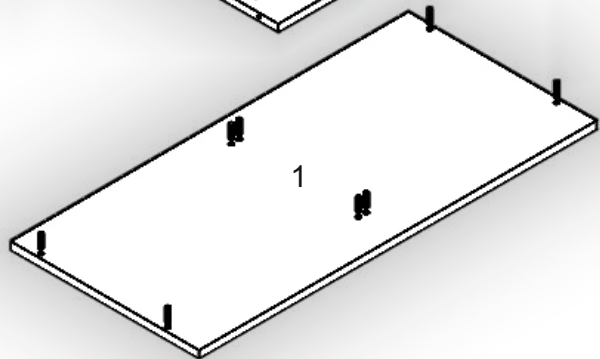

Запорізька меблева фабрика «Pehotin»  
Made in Ukraine by «Pehotin»

Комод «К-3+2»  
Dresser «К-3+2»

Д-800, Ш-380, В-940, мм.  
L-800, W-380, H-940, mm.

Інструкція збірки  
Assembly instruction

1

[pehotin@gmail.com](mailto:pehotin@gmail.com)  
[pehotin.com.ua](http://pehotin.com.ua)

«K-3+2»/«K-3+2»

№	довжина(мм) length(mm)	ширина(мм) width(mm)	кількість quantity
1	802**	380**	1
2	862*	360	1
3	862*	360	1
4	152**	360	2
5	890	396	2
6	768**	80	2
7	768*	350	1
8	800*	360**	1
9	550**	396**	1

№	довжина(мм) length(mm)	ширина(мм) width(mm)	кількість quantity
10	550**	396**	1
11	334*	100	6
12	344*	100	2
13	158**	396**	2
14	340	355	2
15	744*	100	1
16	158**	796**	1
17	740	355	1

1.

3

2.

3.

5

4.

6

5.

 H	 D 3,5x16 x24	 L L=350mm x3	 P x6
 A x12	 B x6	 B2 x1	 E x4
		 E1 x8	

7