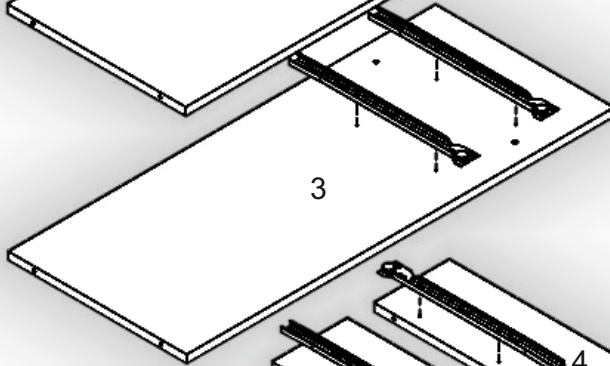

Запорізька меблева фабрика «Pehotin»  
Made in Ukraine by «Pehotin»

Комод «К-3+2»  
Dresser «К-3+2»

Д-800, Ш-380, В-940, мм.  
L-800, W-380, H-940, mm.

Інструкція збірки  
Assembly instruction

1

[pehotin@gmail.com](mailto:pehotin@gmail.com)  
[pehotin.com.ua](http://pehotin.com.ua)

«K-3+2»/«K-3+2»

№	довжина(мм) length(mm)	ширина(мм) width(mm)	кількість quantity
1	802**	380**	1
2	862*	360	1
3	862*	360	1
4	152**	360	2
5	890	396	2
6	768**	80	2
7	768*	350	1
8	800*	360**	1
9	550**	396**	1

№	довжина(мм) length(mm)	ширина(мм) width(mm)	кількість quantity
10	550**	396**	1
11	334*	100	6
12	344*	100	2
13	158**	396**	2
14	340	355	2
15	744*	100	1
16	158**	796**	1
17	740	355	1

1.

3

2.

3.

5

4.

6

5.

 H	 D 3,5x16 x24	 L L=350mm x3	 P x6
 A x12	 B x6	 B2 x1	 E x4
		 E1 x8	

7