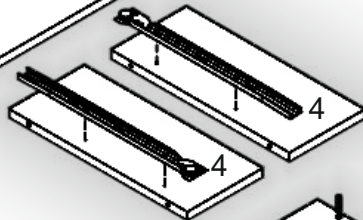

Запорізька меблева фабрика «Pehotin»  
Made in Ukraine by «Pehotin»

Комод «К-3+2»  
Dresser «К-3+2»

Д-800, Ш-380, В-940, мм.  
L-800, W-380, H-940, mm.

Інструкція збірки  
Assembly instruction

1

[pehotin@gmail.com](mailto:pehotin@gmail.com)  
[pehotin.com.ua](http://pehotin.com.ua)

«K-3+2»/«K-3+2»

№	довжина(мм) length(mm)	ширина(мм) width(mm)	кількість quantity
1	802**	380**	1
2	862*	360	1
3	862*	360	1
4	152**	360	2
5	890	396	2
6	768**	80	2
7	768*	350	1
8	800*	360**	1
9	550**	396**	1

№	довжина(мм) length(mm)	ширина(мм) width(mm)	кількість quantity
10	550**	396**	1
11	334*	100	6
12	344*	100	2
13	158**	396**	2
14	340	355	2
15	744*	100	1
16	158**	796**	1
17	740	355	1

1.

3

2.

3.

5

4.

6

5.

 H	 D 3,5x16 x24	 L L=350mm x3	 P x6
 A x12	 B x6	 B2 x1	 E x4
		 E1 x8	

7