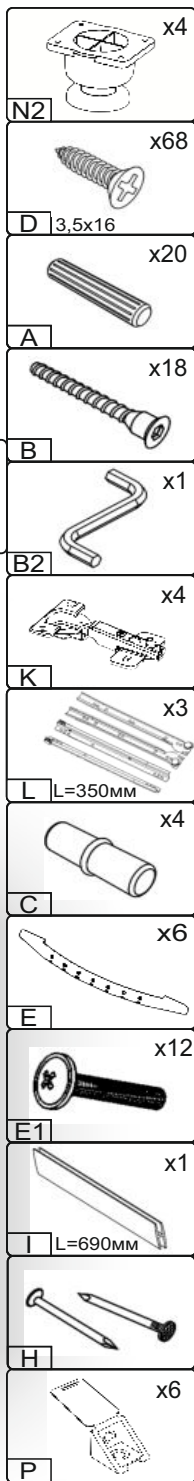

Запорізька меблева фабрика «Pehotin»  
Made in Ukraine by «Pehotin»

Комод «К-3+2»  
Dresser «К-3+2»

Д-800, Ш-380, В-940, мм.  
L-800, W-380, H-940, mm.

Інструкція збірки  
Assembly instruction

1

[pehotin@gmail.com](mailto:pehotin@gmail.com)  
[pehotin.com.ua](http://pehotin.com.ua)

«K-3+2»/«K-3+2»

№	довжина(мм) length(mm)	ширина(мм) width(mm)	кількість quantity
1	802**	380**	1
2	862*	360	1
3	862*	360	1
4	152**	360	2
5	890	396	2
6	768**	80	2
7	768*	350	1
8	800*	360**	1
9	550**	396**	1

№	довжина(мм) length(mm)	ширина(мм) width(mm)	кількість quantity
10	550**	396**	1
11	334*	100	6
12	344*	100	2
13	158**	396**	2
14	340	355	2
15	744*	100	1
16	158**	796**	1
17	740	355	1

1.

3

2.

3.

5

4.

6

5.

 H	 D 3,5x16 x24	 L L=350mm x3	 P x6
 A x12	 B x6	 B2 x1	 E x4
		 E1 x8	

7