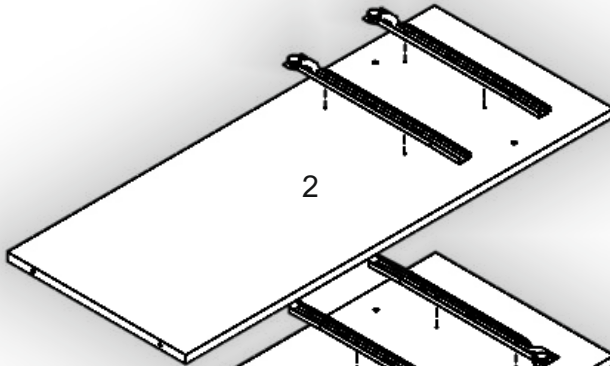

Запорізька меблева фабрика «Pehotin»  
Made in Ukraine by «Pehotin»

Комод «К-3+2»  
Dresser «К-3+2»

Д-800, Ш-380, В-940, мм.  
L-800, W-380, H-940, mm.

Інструкція збірки  
Assembly instruction

1

[pehotin@gmail.com](mailto:pehotin@gmail.com)  
[pehotin.com.ua](http://pehotin.com.ua)

«K-3+2»/«K-3+2»

№	довжина(мм) length(mm)	ширина(мм) width(mm)	кількість quantity
1	802**	380**	1
2	862*	360	1
3	862*	360	1
4	152**	360	2
5	890	396	2
6	768**	80	2
7	768*	350	1
8	800*	360**	1
9	550**	396**	1

№	довжина(мм) length(mm)	ширина(мм) width(mm)	кількість quantity
10	550**	396**	1
11	334*	100	6
12	344*	100	2
13	158**	396**	2
14	340	355	2
15	744*	100	1
16	158**	796**	1
17	740	355	1

1.

3

2.

3.

5

4.

6

5.

 H	 D 3,5x16 x24	 L L=350mm x3	 P x6
 A x12	 B x6	 B2 x1	 E x4
		 E1 x8	

7