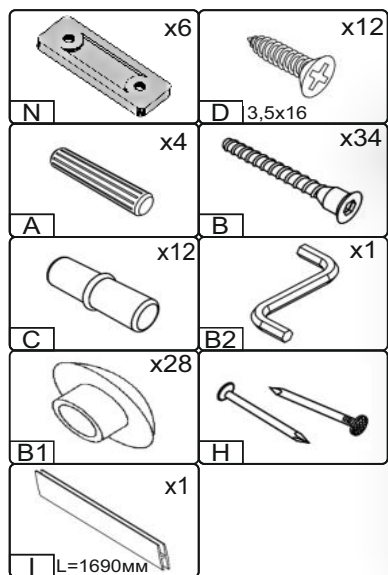

# Стіл «Інтеграл» Desk «Integral»

Д-1000, Ш-630, В-1800, мм.

L-1000, W-630, H-1800, mm.

Інструкція збірки  
Assembly instruction

1

[pehotin@gmail.com](mailto:pehotin@gmail.com)  
[pehotin.com.ua](http://pehotin.com.ua)

Інтергал/Integral

№	довжина(мм) length(mm)	ширина(мм) width(mm)	кількість quantity
1.	1000**	600*	1
2.	730**	450	1
3.	964*	300	1
4.	600*	292	1
5.	600*	300	2
6.	600*	292	1
7.	600*	292	1
8.	300*	292	1
9.	292*	292	2
10.	1800*	300*	1
11.	1800*	300*	1
12.	600	70	1
13.	1730	314	2