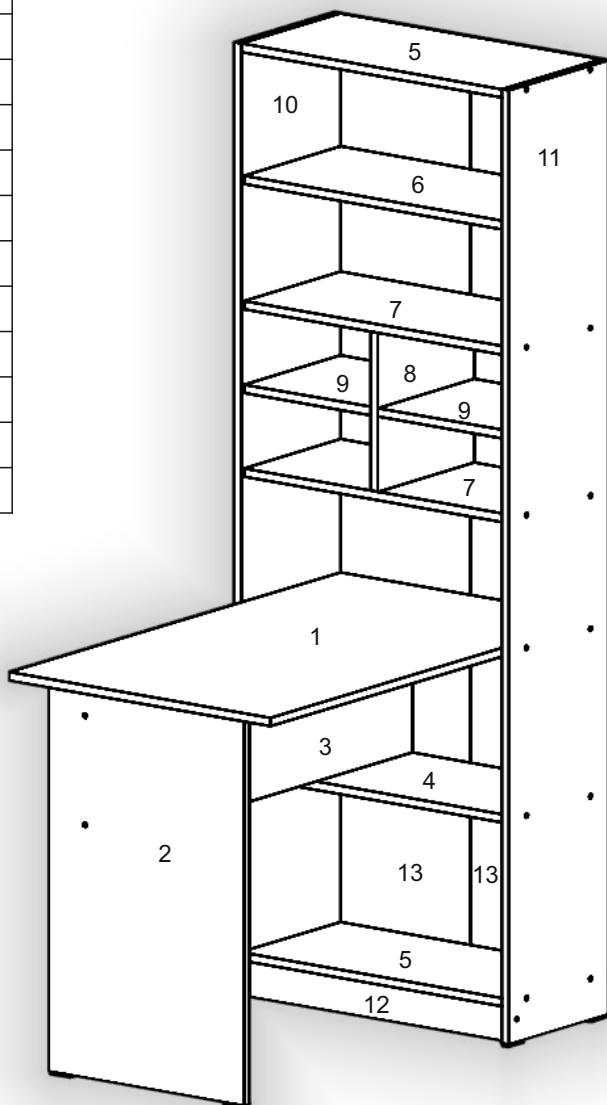

# Стіл «Інтеграл» Desk «Integral»

Д-1000, Ш-630, В-1800, мм.

L-1000, W-630, H-1800, mm.

Інструкція збірки  
Assembly instruction

1

[pehotin@gmail.com](mailto:pehotin@gmail.com)  
[pehotin.com.ua](http://pehotin.com.ua)

Інтергал/Integral

№	довжина(мм) length(mm)	ширина(мм) width(mm)	кількість quantity
1.	1000**	600*	1
2.	730**	450	1
3.	964*	300	1
4.	600*	292	1
5.	600*	300	2
6.	600*	292	1
7.	600*	292	1
8.	300*	292	1
9.	292*	292	2
10.	1800*	300*	1
11.	1800*	300*	1
12.	600	70	1
13.	1730	314	2

Можлива сбірка у зеркальному відображенні  
Mirror assembly possible

1.

3

2.

3.

5

4.

5.