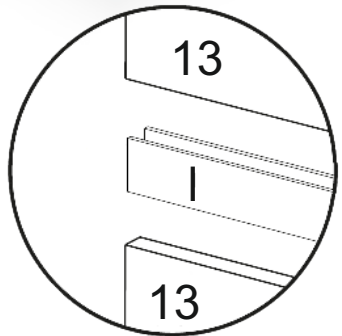

# Стіл «Інтеграл» Desk «Integral»

Д-1000, Ш-630, В-1800, мм.

L-1000, W-630, H-1800, mm.

Інструкція збірки  
Assembly instruction

1

[pehotin@gmail.com](mailto:pehotin@gmail.com)  
[pehotin.com.ua](http://pehotin.com.ua)

Інтергал/Integral

№	довжина(мм) length(mm)	ширина(мм) width(mm)	кількість quantity
1.	1000**	600*	1
2.	730**	450	1
3.	964*	300	1
4.	600*	292	1
5.	600*	300	2
6.	600*	292	1
7.	600*	292	1
8.	300*	292	1
9.	292*	292	2
10.	1800*	300*	1
11.	1800*	300*	1
12.	600	70	1
13.	1730	314	2

Можлива сбірка у зеркальному відображенні  
Mirror assembly possible

1.

3

2.

3.

5

4.

5.