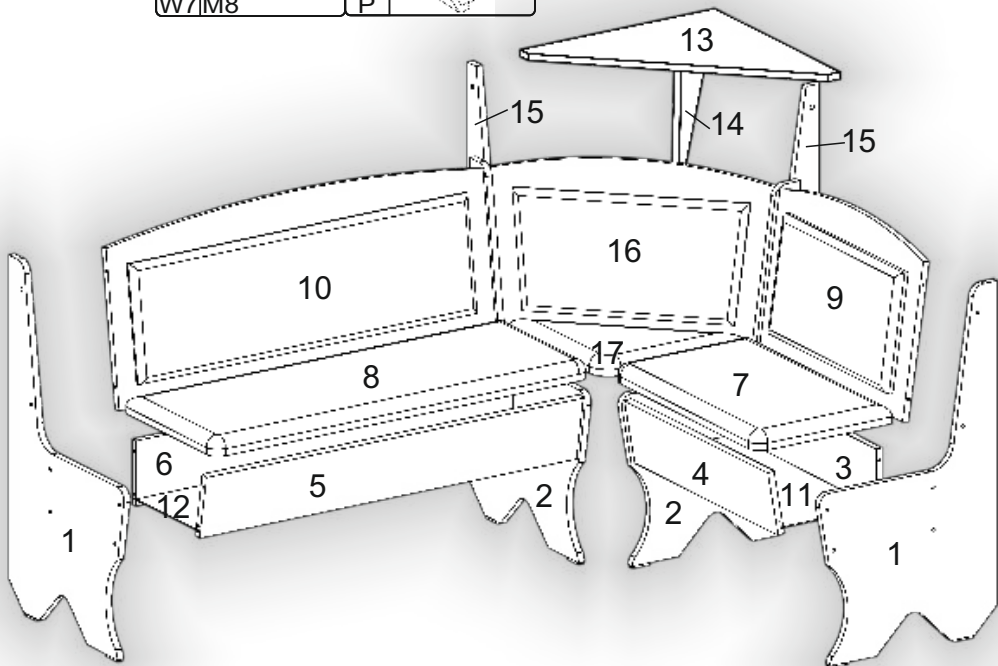

Запорізька меблева фабрика «Pehotin»
Made in Ukraine by «Pehotin»

Кухонний куточок «Імператор» Kitchen corner «Imperator»

Д-1500, Ш-1100, В-835, мм.

L-1500, W-1100, H-835, mm.

Інструкція збірки
Assembly instruction

1

pehotin@gmail.com
pehotin.com.ua

Імператор/Imperator

№	довжина(мм) length(mm)	ширина(мм) width(mm)	кількість quantity	№	довжина(мм) length(mm)	ширина(мм) width(mm)	кількість quantity		
N	 x8	1.	800*	460*	2	10	967	400	1
D	 x54 3,5x16	2.	800*	460*	2	11	568	252	1
G4	 x4	3.	570*	150	1	12	968	252	1
B	 x24	4.	570*	150	1	13	500	500	1
B2	 x1	5.	970*	150	1	14	330	300	1
B1	 x12	6.	970*	150	1	15	320	85	1
K2	 x4	7.	562	350	1	16	635*	400	1
I3	 x10	8.	962	350	1	17			1
W5	 x8 M8x50	9.	567	400	1				
W6	 x8 M8								
P	 x6								
W7	 x8 M8								