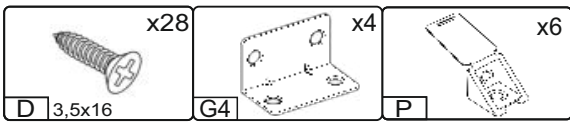

1

pehotin@gmail.com
pehotin.com.ua

Імператор/Imperator

№	довжина(мм) length(mm)	ширина(мм) width(mm)	кількість quantity	№	довжина(мм) length(mm)	ширина(мм) width(mm)	кількість quantity		
N	 x8	1.	800*	460*	2	10	967	400	1
D	 x54 3,5x16	2.	800*	460*	2	11	568	252	1
G4	 x4	3.	570*	150	1	12	968	252	1
B	 x24	4.	570*	150	1	13	500	500	1
B2	 x1	5.	970*	150	1	14	330	300	1
B1	 x12	6.	970*	150	1	15	320	85	1
K2	 x4	7.	562	350	1	16	635*	400	1
I3	 x10	8.	962	350	1	17			1
W5	 x8 M8x50	9.	567	400	1				
W6	 x8 M8								
P	 x6								
W7	 x8 M8								

1.

x2

3

2.

4

4.

6

5.