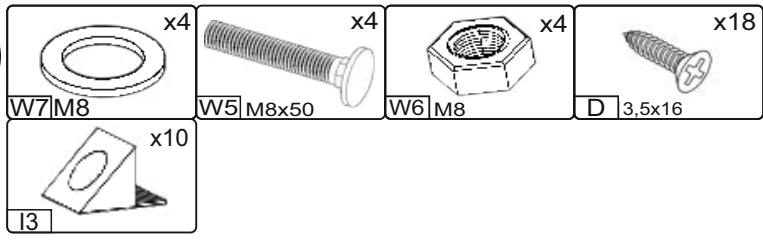

1

pehotin@gmail.com
pehotin.com.ua

Імператор/Imperator

№	довжина(мм) length(mm)	ширина(мм) width(mm)	кількість quantity	№	довжина(мм) length(mm)	ширина(мм) width(mm)	кількість quantity		
N	 x8	1.	800*	460*	2	10	967	400	1
D	 x54 3,5x16	2.	800*	460*	2	11	568	252	1
G4	 x4	3.	570*	150	1	12	968	252	1
B	 x24	4.	570*	150	1	13	500	500	1
B2	 x1	5.	970*	150	1	14	330	300	1
B1	 x12	6.	970*	150	1	15	320	85	1
K2	 x4	7.	562	350	1	16	635*	400	1
I3	 x10	8.	962	350	1	17			1
W5	 x8 M8x50	9.	567	400	1				
W6	 x8 M8								
P	 x6								
W7	 x8 M8								

1.

x2

3

2.

4

4.

6

5.