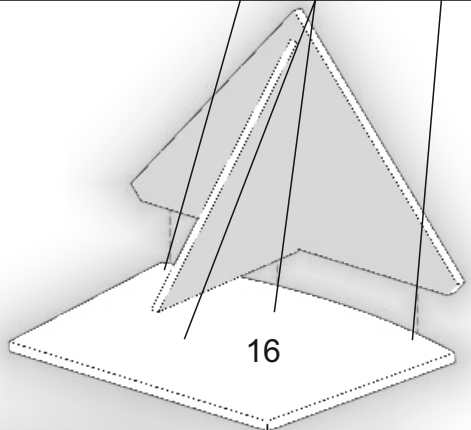

1

pehotin@gmail.com
pehotin.com.ua

Імператор/Imperator

№	довжина(мм) length(mm)	ширина(мм) width(mm)	кількість quantity	№	довжина(мм) length(mm)	ширина(мм) width(mm)	кількість quantity		
N	 x8	1.	800*	460*	2	10	967	400	1
D	 x54 3,5x16	2.	800*	460*	2	11	568	252	1
G4	 x4	3.	570*	150	1	12	968	252	1
B	 x24	4.	570*	150	1	13	500	500	1
B2	 x1	5.	970*	150	1	14	330	300	1
B1	 x12	6.	970*	150	1	15	320	85	1
K2	 x4	7.	562	350	1	16	635*	400	1
I3	 x10	8.	962	350	1	17			1
W5	 x8 M8x50	9.	567	400	1				
W6	 x8 M8								
P	 x6								
W7	 x8 M8								

1.

x2

3

2.

4

4.

6

5.