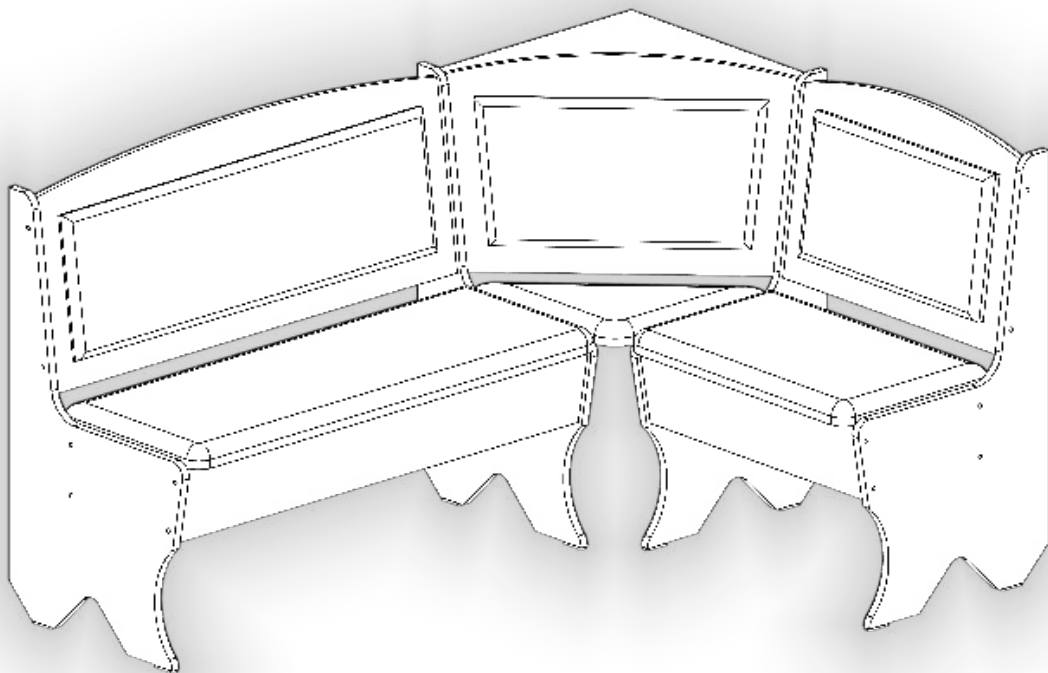

Запорізька меблева фабрика «Pehotin»
Made in Ukraine by «Pehotin»

Кухонний куточок «Імператор» Kitchen corner «Imperator»

Д-1500, Ш-1100, В-835, мм.

L-1500, W-1100, H-835, mm.

Інструкція збірки
Assembly instruction