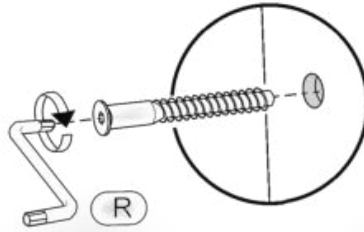

1

pehotin@gmail.com
pehotin.com.ua

Імператор/Imperator

№	довжина(мм) length(mm)	ширина(мм) width(mm)	кількість quantity	№	довжина(мм) length(mm)	ширина(мм) width(mm)	кількість quantity		
N	 x8	1.	800*	460*	2	10	967	400	1
D	 x54 3,5x16	2.	800*	460*	2	11	568	252	1
G4	 x4	3.	570*	150	1	12	968	252	1
B	 x24	4.	570*	150	1	13	500	500	1
B2	 x1	5.	970*	150	1	14	330	300	1
B1	 x12	6.	970*	150	1	15	320	85	1
K2	 x4	7.	562	350	1	16	635*	400	1
I3	 x10	8.	962	350	1	17			1
W5	 x8 M8x50	9.	567	400	1				
W6	 x8 M8								
P	 x6								
W7	 x8 M8								

1.

x2

3

2.

4

4.

6

5.