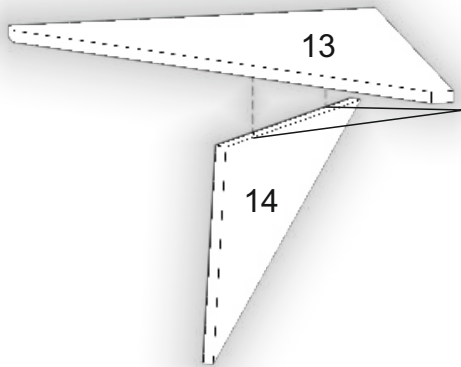

1

pehotin@gmail.com
pehotin.com.ua

Імператор/Imperator

№	довжина(мм) length(mm)	ширина(мм) width(mm)	кількість quantity	№	довжина(мм) length(mm)	ширина(мм) width(mm)	кількість quantity		
N	 x8	1.	800*	460*	2	10	967	400	1
D	 x54 3,5x16	2.	800*	460*	2	11	568	252	1
G4	 x4	3.	570*	150	1	12	968	252	1
B	 x24	4.	570*	150	1	13	500	500	1
B2	 x1	5.	970*	150	1	14	330	300	1
B1	 x12	6.	970*	150	1	15	320	85	1
K2	 x4	7.	562	350	1	16	635*	400	1
I3	 x10	8.	962	350	1	17			1
W5	 x8 M8x50	9.	567	400	1				
W6	 x8 M8								
P	 x6								
W7	 x8 M8								

1.

x2

3

2.

4

4.

6

5.