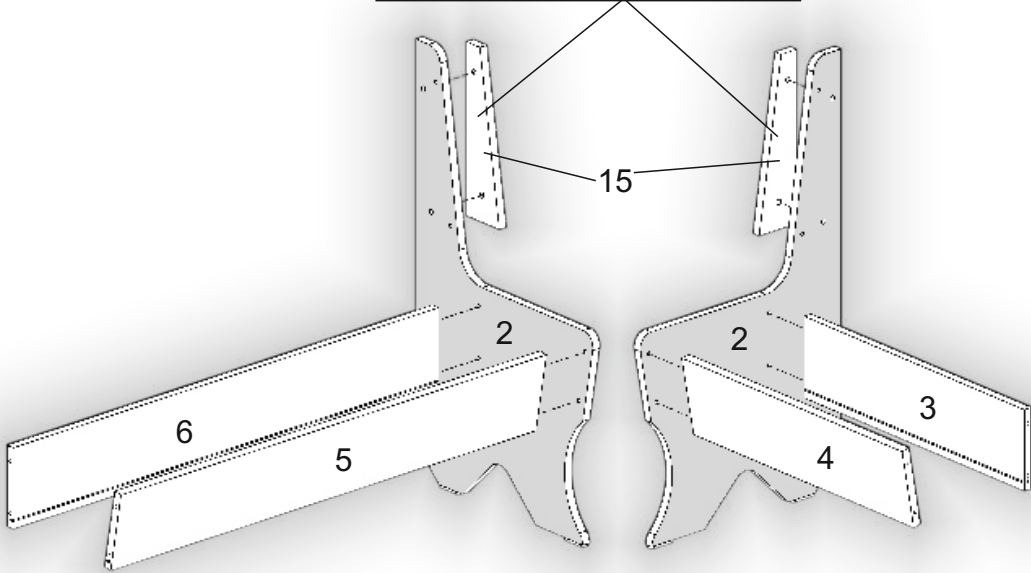

1

pehotin@gmail.com
pehotin.com.ua

Імператор/Imperator

№	довжина(мм) length(mm)	ширина(мм) width(mm)	кількість quantity	№	довжина(мм) length(mm)	ширина(мм) width(mm)	кількість quantity		
N	 x8	1.	800*	460*	2	10	967	400	1
D	 x54 3,5x16	2.	800*	460*	2	11	568	252	1
G4	 x4	3.	570*	150	1	12	968	252	1
B	 x24	4.	570*	150	1	13	500	500	1
B2	 x1	5.	970*	150	1	14	330	300	1
B1	 x12	6.	970*	150	1	15	320	85	1
K2	 x4	7.	562	350	1	16	635*	400	1
I3	 x10	8.	962	350	1	17			1
W5	 x8 M8x50	9.	567	400	1				
W6	 x8 M8								
P	 x6								
W7	 x8 M8								

1.

x2

3

2.

4

4.

6

5.