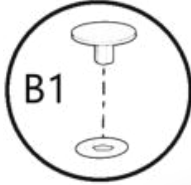

Запорізька меблева фабрика «Pehotin»
Made in Ukraine by «Pehotin»

Кухонний куточок «Імператор» Kitchen corner «Imperator»

Д-1500, Ш-1100, В-835, мм.

L-1500, W-1100, H-835, mm.

Інструкція збірки
Assembly instruction

1

pehotin@gmail.com
pehotin.com.ua

Імператор/Imperator

№	довжина(мм) length(mm)	ширина(мм) width(mm)	кількість quantity	№	довжина(мм) length(mm)	ширина(мм) width(mm)	кількість quantity		
N	 x8	1.	800*	460*	2	10	967	400	1
D	 x54 3,5x16	2.	800*	460*	2	11	568	252	1
G4	 x4	3.	570*	150	1	12	968	252	1
B	 x24	4.	570*	150	1	13	500	500	1
B2	 x1	5.	970*	150	1	14	330	300	1
B1	 x12	6.	970*	150	1	15	320	85	1
K2	 x4	7.	562	350	1	16	635*	400	1
I3	 x10	8.	962	350	1	17			1
W5	 x8 M8x50	9.	567	400	1				
W6	 x8 M8								
P	 x6								
W7	 x8 M8								

1.

x2

3

2.

4

4.

6

5.