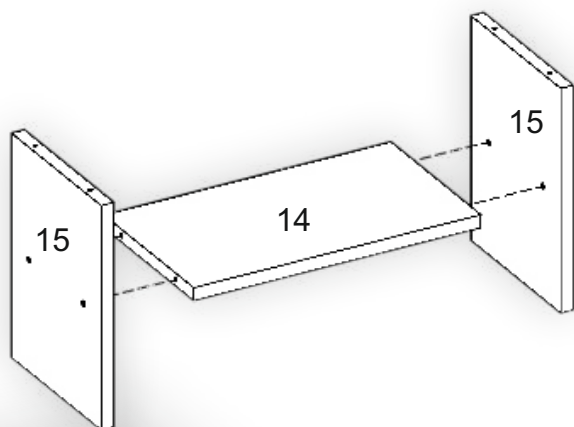

# Стіл «Гранд» Desk «Grand»

Д-1405, Ш-600, В-1680, мм.  
L-1405, W-600, H-1680, mm.

Інструкція збірки  
Assembly instruction

1

[pehotin@gmail.com](mailto:pehotin@gmail.com)  
[pehotin.com.ua](http://pehotin.com.ua)

| №   | довжина(мм)<br>length(mm) | ширина(мм)<br>width(mm) | кіль.<br>qty. |
|-----|---------------------------|-------------------------|---------------|
| 12. | 807*                      | 300                     | 1             |
| 13. | 807*                      | 200                     | 2             |
| 14. | 360*                      | 190                     | 1             |
| 15. | 275*                      | 200                     | 2             |
| 16. | 815                       | 305                     | 1             |
| 17. | 530**                     | 296**                   | 1             |
| 18. | 334*                      | 100                     | 2             |
| 19. | 244*                      | 100                     | 1             |
| 20. | 166**                     | 296**                   | 1             |
| 21. | 240                       | 355                     | 1             |

2

1.

2.

3

3.

4.

4

5.

# 7. x3

|   |           |   |          |
|---|-----------|---|----------|
| E | E1        | B | D 3,5x16 |
| H | L L=350MM | P | B2       |