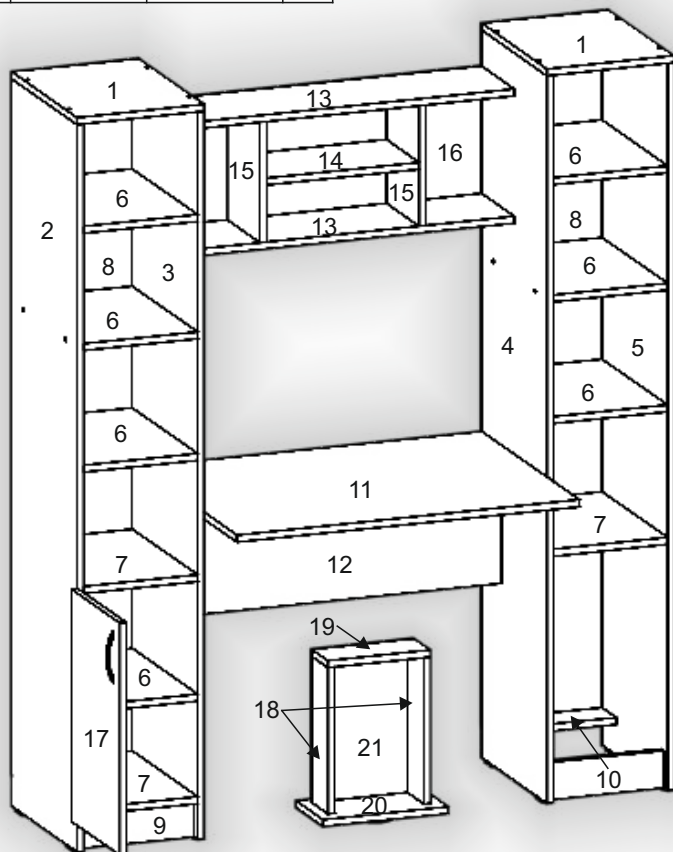

«Гранд»/«Grand»

№	довжина(мм) length(mm)	ширина(мм) width(mm)	кіль. qty.
1.	300*	400**	2
2.	1662*	400	1
3.	1662*	400	1
4.	1662*	400	1
5.	1662*	400	1
6.	268*	390	7
7.	268*	400	3
8.	1605	296	2
9.	268	70	1
10.	268*	86	2
11.	807**	590**	1

№	довжина(мм) length(mm)	ширина(мм) width(mm)	кіль. qty.
12.	807*	300	1
13.	807*	200	2
14.	360*	190	1
15.	275*	200	2
16.	815	305	1
17.	530**	296**	1
18.	334*	100	2
19.	244*	100	1
20.	166**	296**	1
21.	240	355	1

2