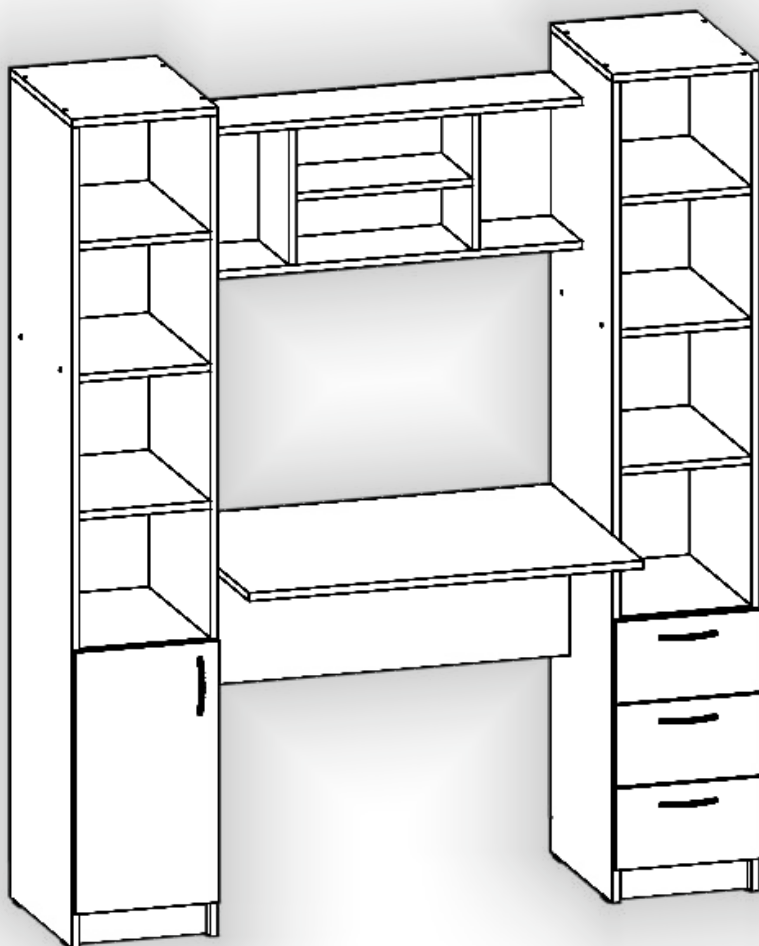

# Стіл «Гранд» Desk «Grand»

Д-1405, Ш-600, В-1680, мм.  
L-1405, W-600, H-1680, mm.

Інструкція збірки  
Assembly instruction

1

[pehotin@gmail.com](mailto:pehotin@gmail.com)  
[pehotin.com.ua](http://pehotin.com.ua)