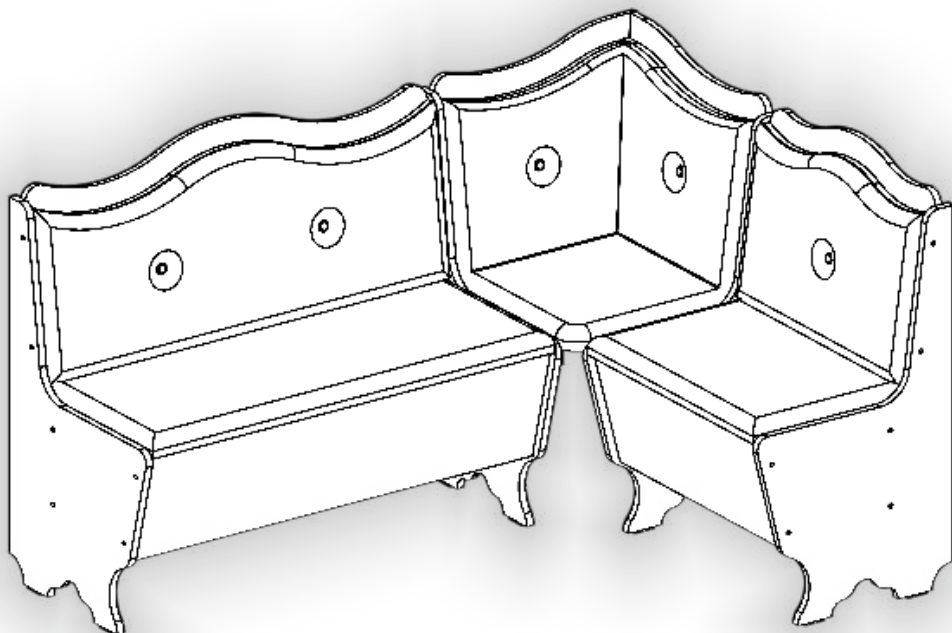

Запорізька меблева фабрика «Pehotin»
Made in Ukraine by «Pehotin»

Кухонний куточок «Герцог» Kitchen corner «Gertsog»

Д-1500, Ш-1100, В-850, мм.

L-1500, W-1100, H-850, mm.

Інструкція збірки
Assembly instruction

B1

№	довжина(мм) length(mm)	ширина(мм) width(mm)	кількість quantity
1.	820*	460*	2
2.	820*	460*	2
3.	570*	250	1
4.	570*	240	1
5.	970*	250	1
6.	970*	240	1
7.	562	350	1
8.	962	350	1
9.	567	400	1

№	довжина(мм) length(mm)	ширина(мм) width(mm)	кількість quantity
10	967	400	1
11	570*	150	1
12	970*	150	1
13	420	420	1
14	474	400	1
15	458	400	1
16	480*	150	1
17	500*	150	1
18	570	205	1
19	970	205	1