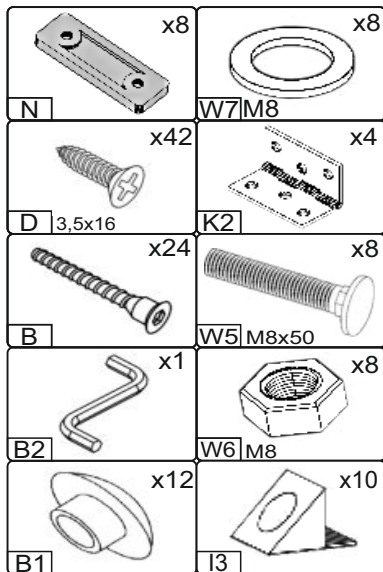

Запорізька меблева фабрика «Pehotin»
Made in Ukraine by «Pehotin»

Кухонний куточок «Боярин» Kitchen corner «Boyarin»

Д-1100, Ш-1100, В-820, мм.

L-1100, W-1100, H-820, mm.

Інструкція збірки
Assembly instruction

1

pehotin@gmail.com
pehotin.com.ua

Боярин/Boyarin

№	довжина(мм) length(mm)	ширина(мм) width(mm)	кількість quantity
1.	850**	400*	2
2.	850**	400*	2
3.	570*	150	2
4.	567	290	2
5.	562	350	2
6.	570*	150	2
7.			1
8.			1
9	570	250	2

1.

x8

x24

3,5x16

x4

x2

3

2.