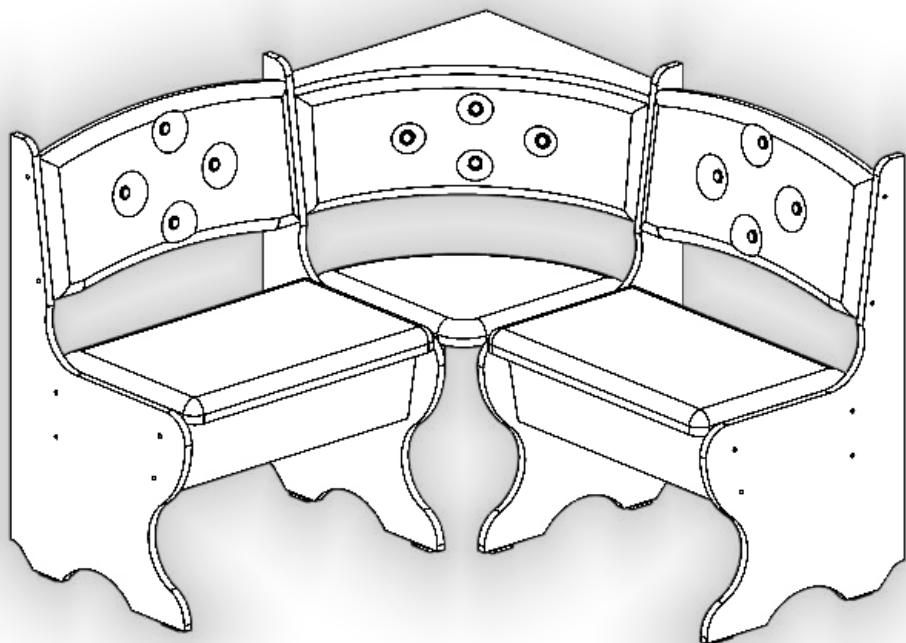

Запорізька меблева фабрика «Pehotin»
Made in Ukraine by «Pehotin»

Кухонний куточок «Боярин» Kitchen corner «Boyarin»

Д-1100, Ш-1100, В-820, мм.

L-1100, W-1100, H-820, mm.

Інструкція збірки
Assembly instruction

1.

x8

x24

3,5x16

x4

x2

3

2.