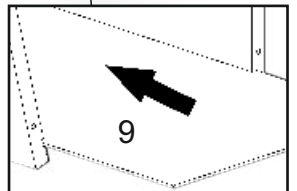

Запорізька меблева фабрика «Pehotin»
Made in Ukraine by «Pehotin»

Кухонний куточок «Боярин» Kitchen corner «Boyarin»

Д-1100, Ш-1100, В-820, мм.

L-1100, W-1100, H-820, mm.

Інструкція збірки
Assembly instruction

1

pehotin@gmail.com
pehotin.com.ua

Боярин/Boyarin

№	довжина(мм) length(mm)	ширина(мм) width(mm)	кількість quantity
1.	850**	400*	2
2.	850**	400*	2
3.	570*	150	2
4.	567	290	2
5.	562	350	2
6.	570*	150	2
7.			1
8.			1
9	570	250	2

1.

x8

x24

3,5x16

x4

x2

3

2.