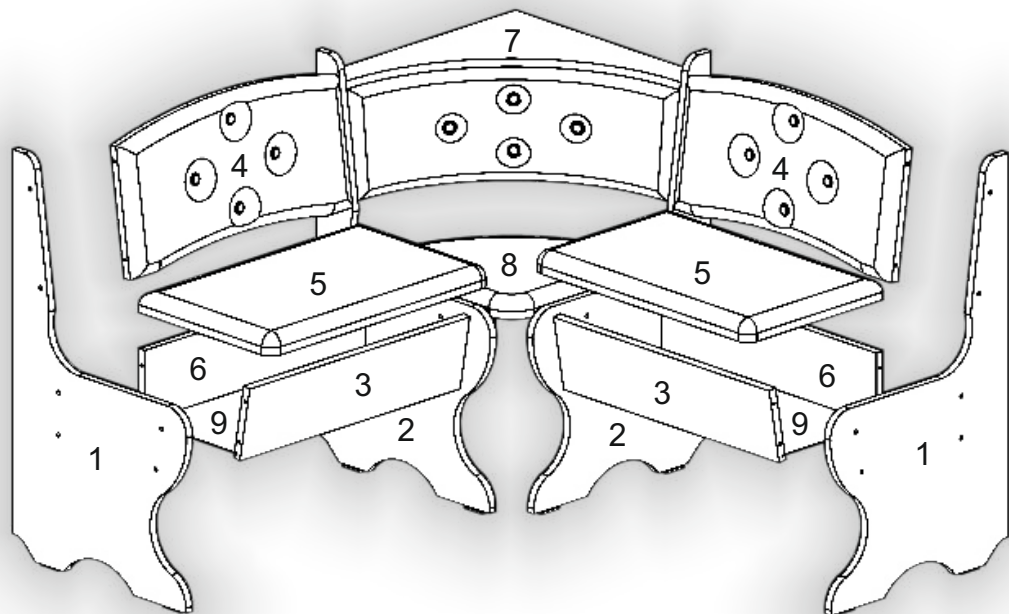

Запорізька меблева фабрика «Pehotin»
Made in Ukraine by «Pehotin»

Кухонний куточок «Боярин» Kitchen corner «Boyarin»

Д-1100, Ш-1100, В-820, мм.

L-1100, W-1100, H-820, mm.

Інструкція збірки
Assembly instruction

1

pehotin@gmail.com
pehotin.com.ua

Боярин/Boyarin

№	довжина(мм) length(mm)	ширина(мм) width(mm)	кількість quantity
1.	850**	400*	2
2.	850**	400*	2
3.	570*	150	2
4.	567	290	2
5.	562	350	2
6.	570*	150	2
7.			1
8.			1
9	570	250	2

1.

x8

x24

3,5x16

x4

x2

3

2.