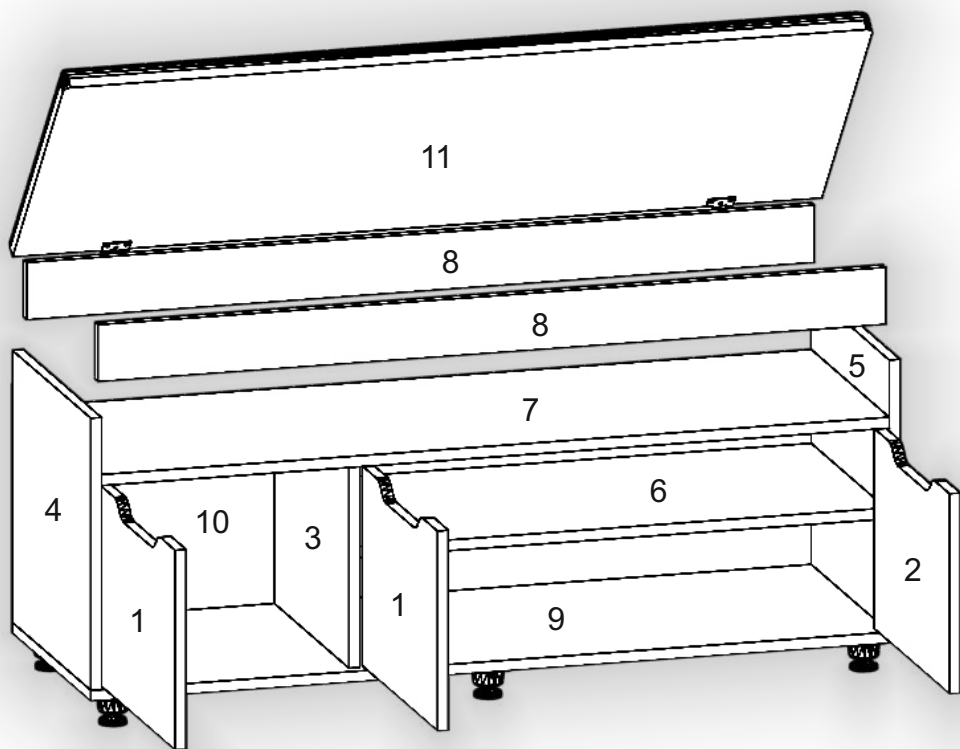

Запорізька меблева фабрика «Pehotin»
Made in Ukraine by «Pehotin»

Тумба для взуття «Б-6»

Cabinet for shoes «B-6»

Д-1200, Ш-400, В-500, мм.
L-1200, W-400, H-500, mm.

pehotin@gmail.com
pehotin.com.ua

Інструкція збірки
Assembly instruction

1

Б-6/Б-6

№	довжина(мм) length(mm)	ширина(мм) width(mm)	кількість quantity
1.	294**	386**	2
2.	294**	386**	1
3.	382	300*	1
4.	400*	400*	1
5.	400*	400*	1
6.	780*	382	1
7.	1168*	400	1
8.	1168*	84	
9	1200*	400**	1
10	1196	364	1
11	1200	410	1

1.

3

2.

3.

5

4.

5.

7