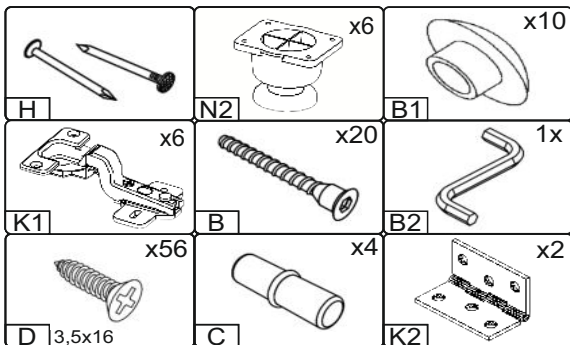

Запорізька меблева фабрика «Pehotin»
Made in Ukraine by «Pehotin»

Тумба для взуття «Б-6»

Cabinet for shoes «B-6»

Д-1200, Ш-400, В-500, мм.
L-1200, W-400, H-500, mm.

pehotin@gmail.com
pehotin.com.ua

Інструкція збірки
Assembly instruction

1

Б-6/Б-6

№	довжина(мм) length(mm)	ширина(мм) width(mm)	кількість quantity
1.	294**	386**	2
2.	294**	386**	1
3.	382	300*	1
4.	400*	400*	1
5.	400*	400*	1
6.	780*	382	1
7.	1168*	400	1
8.	1168*	84	
9	1200*	400**	1
10	1196	364	1
11	1200	410	1