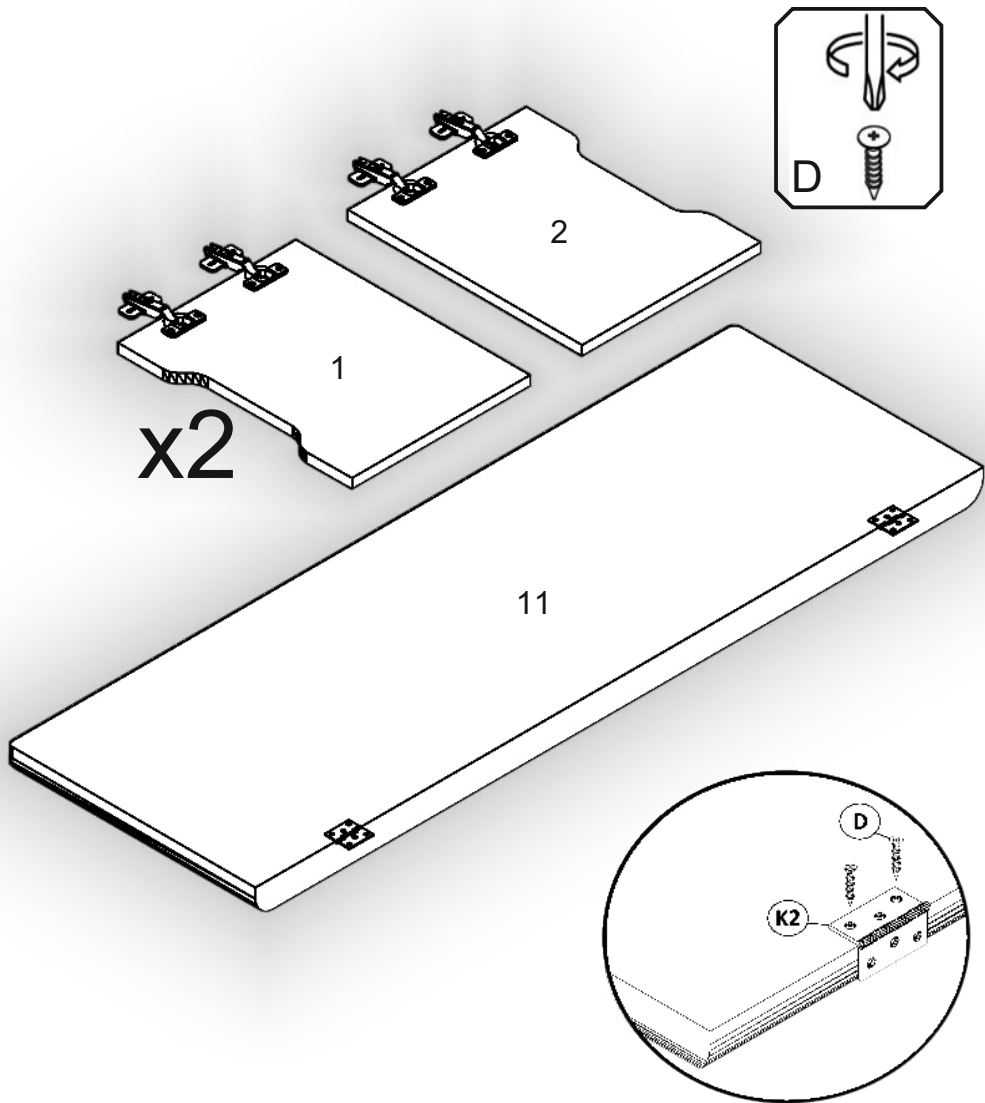

Запорізька меблева фабрика «Pehotin»
Made in Ukraine by «Pehotin»

Тумба для взуття «Б-6»

Cabinet for shoes «B-6»

Д-1200, Ш-400, В-500, мм.
L-1200, W-400, H-500, mm.

pehotin@gmail.com
pehotin.com.ua

Інструкція збірки
Assembly instruction

1

Б-6/Б-6

№	довжина(мм) length(mm)	ширина(мм) width(mm)	кількість quantity
1.	294**	386**	2
2.	294**	386**	1
3.	382	300*	1
4.	400*	400*	1
5.	400*	400*	1
6.	780*	382	1
7.	1168*	400	1
8.	1168*	84	
9	1200*	400**	1
10	1196	364	1
11	1200	410	1

1.

3

2.

3.

5

4.

5.

7