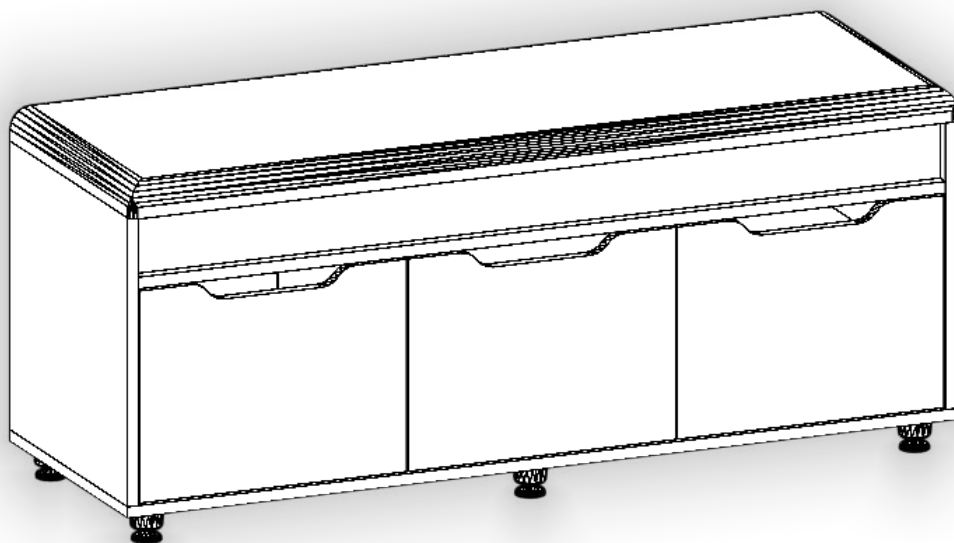

Запорізька меблева фабрика «Pehotin»
Made in Ukraine by «Pehotin»

Тумба для взуття «Б-6»

Cabinet for shoes «B-6»

Д-1200, Ш-400, В-500, мм.
L-1200, W-400, H-500, mm.

pehotin@gmail.com
pehotin.com.ua

Інструкція збірки
Assembly instruction