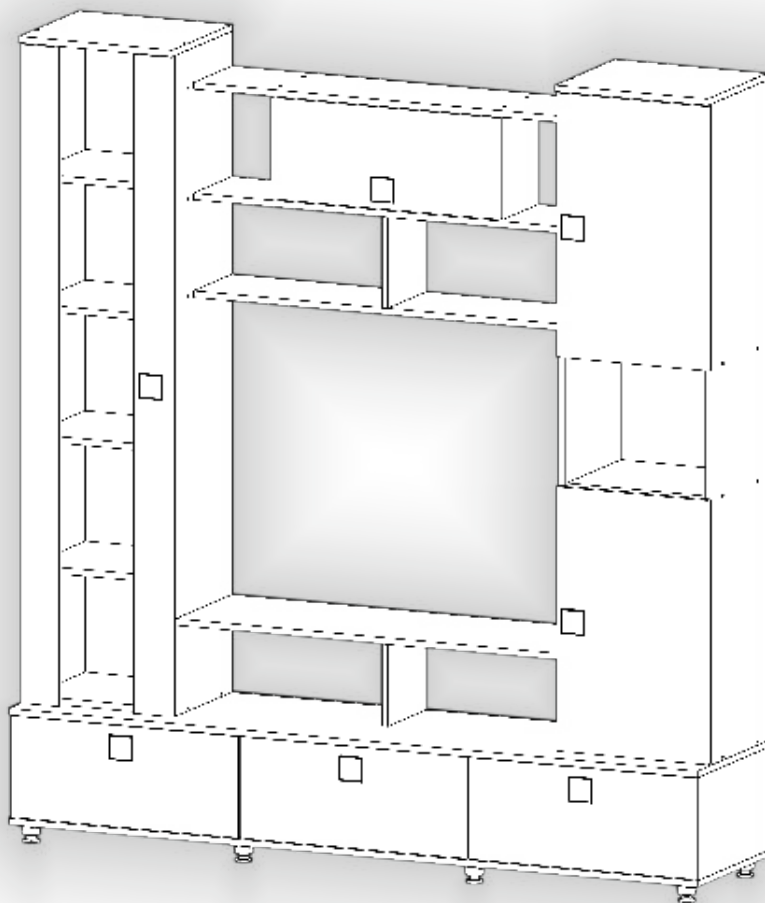

# Вітальня «Верона» Wall unit «Verona»

Д-1600, Ш-400, В-1935, мм.  
L-1600, W-400, H-1935, mm.

Інструкція збірки  
Assembly instruction

1

[pehotin@gmail.com](mailto:pehotin@gmail.com)  
[pehotin.com.ua](http://pehotin.com.ua)

«Верона»/«Verona»

	№	довжина(мм) length(mm)	ширина(мм) width(mm)	кількість quantity	№	довжина(мм) length(mm)	ширина(мм) width(mm)	кількість quantity
<b>H</b>	1.	250*	380	2	13	1594**	100**	1
	2.	250*	380	2	14	1594**	100**	1
<b>B1</b>	3.	252*	202	4	15	1600*	320	1
	4.	320*	308	1	16	1600*	320	1
<b>B</b>	5.	320*	308	6	17	1600*	320	1
	6.	320*	320	3	18	1600*	320	1
	7.	352*	340**	2	19	1600*	400**	1
<b>B2</b>	8.	640**	348**	2	20	1600*	400**	1
	9.	898*	220	1	21	532**	246**	4
<b>O</b>	10	898*	220	1	22	1614	348	2
	11	898*	220	1	23	1598	278	1
	12	898*	320	1	24	530	278	1
					25	1594	210	1