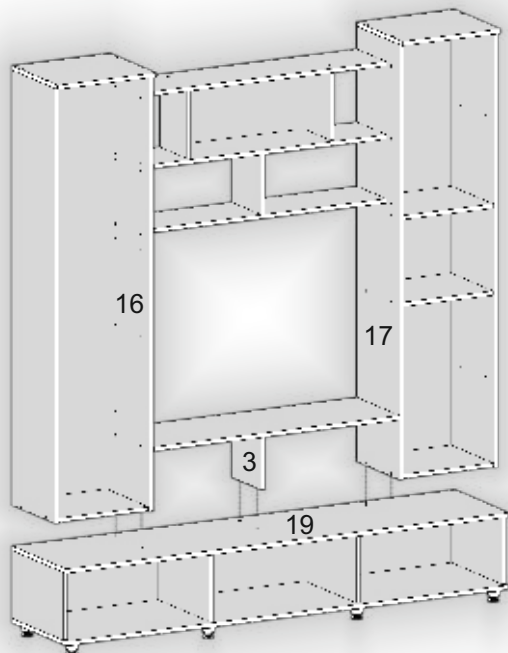

# Вітальня «Верона» Wall unit «Verona»

Д-1600, Ш-400, В-1935, мм.  
L-1600, W-400, H-1935, mm.

Інструкція збірки  
Assembly instruction

1

[pehotin@gmail.com](mailto:pehotin@gmail.com)  
[pehotin.com.ua](http://pehotin.com.ua)

«Верона»/«Verona»

	№	довжина(мм) length(mm)	ширина(мм) width(mm)	кількість quantity	№	довжина(мм) length(mm)	ширина(мм) width(mm)	кількість quantity
<b>H</b>	1.	250*	380	2	13	1594**	100**	1
	2.	250*	380	2	14	1594**	100**	1
<b>B1</b>	3.	252*	202	4	15	1600*	320	1
	4.	320*	308	1	16	1600*	320	1
<b>B</b>	5.	320*	308	6	17	1600*	320	1
	6.	320*	320	3	18	1600*	320	1
	7.	352*	340**	2	19	1600*	400**	1
<b>B2</b>	8.	640**	348**	2	20	1600*	400**	1
	9.	898*	220	1	21	532**	246**	4
<b>O</b>	10	898*	220	1	22	1614	348	2
	11	898*	220	1	23	1598	278	1
	12	898*	320	1	24	530	278	1
					25	1594	210	1

4

5.

6.

5

7.

8.

6

9.