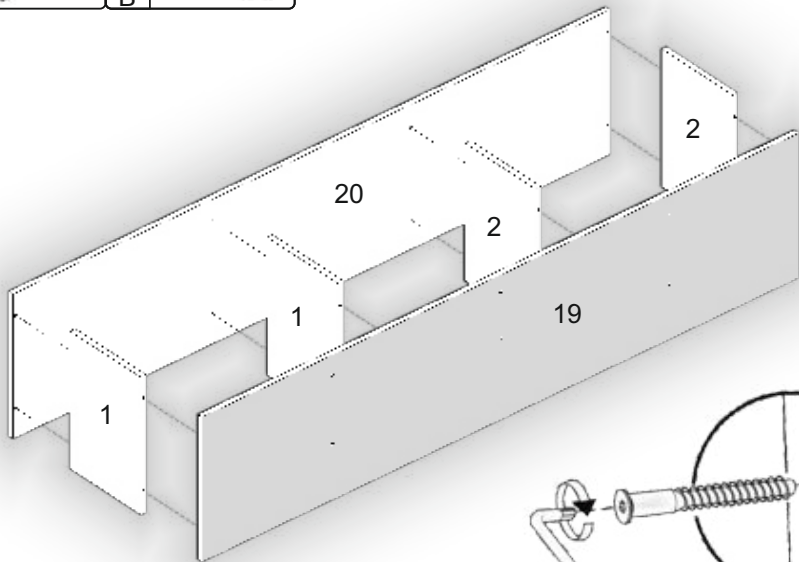

# Вітальня «Верона» Wall unit «Verona»

Д-1600, Ш-400, В-1935, мм.  
L-1600, W-400, H-1935, mm.

Інструкція збірки  
Assembly instruction

1

[pehotin@gmail.com](mailto:pehotin@gmail.com)  
[pehotin.com.ua](http://pehotin.com.ua)

«Верона»/«Verona»

	№	довжина(мм) length(mm)	ширина(мм) width(mm)	кількість quantity	№	довжина(мм) length(mm)	ширина(мм) width(mm)	кількість quantity
<b>H</b>	1.	250*	380	2	13	1594**	100**	1
	2.	250*	380	2	14	1594**	100**	1
<b>B1</b>	3.	252*	202	4	15	1600*	320	1
	4.	320*	308	1	16	1600*	320	1
<b>B</b>	5.	320*	308	6	17	1600*	320	1
	6.	320*	320	3	18	1600*	320	1
	7.	352*	340**	2	19	1600*	400**	1
<b>B2</b>	8.	640**	348**	2	20	1600*	400**	1
	9.	898*	220	1	21	532**	246**	4
<b>O</b>	10	898*	220	1	22	1614	348	2
	11	898*	220	1	23	1598	278	1
	12	898*	320	1	24	530	278	1
					25	1594	210	1

**E8** 023 x7

**M2** x8

**K1m<sub>mini</sub>** x8

1.

2.

3

3.

4.

4

5.

6.

5

7.

8.

6

9.