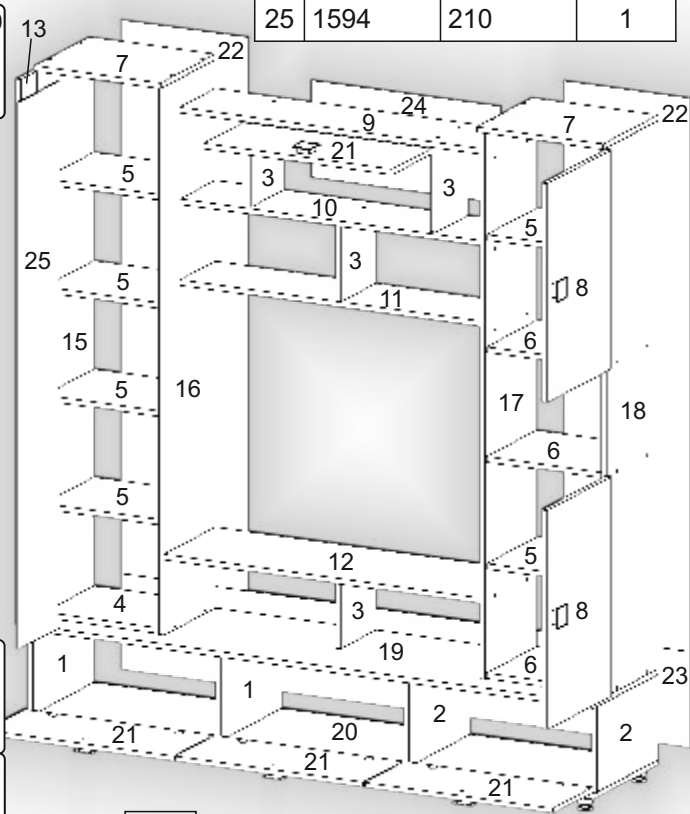

# Вітальня «Верона» Wall unit «Verona»

Д-1600, Ш-400, В-1935, мм.  
L-1600, W-400, H-1935, mm.

Інструкція збірки  
Assembly instruction

1

[pehotin@gmail.com](mailto:pehotin@gmail.com)  
[pehotin.com.ua](http://pehotin.com.ua)

«Верона»/«Verona»

	№	довжина(мм) length(mm)	ширина(мм) width(mm)	кількість quantity	№	довжина(мм) length(mm)	ширина(мм) width(mm)	кількість quantity
<b>H</b>	1.	250*	380	2	13	1594**	100**	1
	2.	250*	380	2	14	1594**	100**	1
<b>B1</b>	3.	252*	202	4	15	1600*	320	1
	4.	320*	308	1	16	1600*	320	1
<b>B</b>	5.	320*	308	6	17	1600*	320	1
	6.	320*	320	3	18	1600*	320	1
	7.	352*	340**	2	19	1600*	400**	1
<b>B2</b>	8.	640**	348**	2	20	1600*	400**	1
	9.	898*	220	1	21	532**	246**	4
<b>O</b>	10	898*	220	1	22	1614	348	2
	11	898*	220	1	23	1598	278	1
	12	898*	320	1	24	530	278	1
					25	1594	210	1

**D** 3,5x16 x104

**A2** 30mm x10

**C** x24

**E2** x14

**N2** x8

**D2** 3,5x20 x8

**T** x1

**Km<sub>mini</sub>** x7

**E8** 023 x7

**M2** x8

**K1m<sub>mini</sub>** x8

1.

2.

3

3.

4.