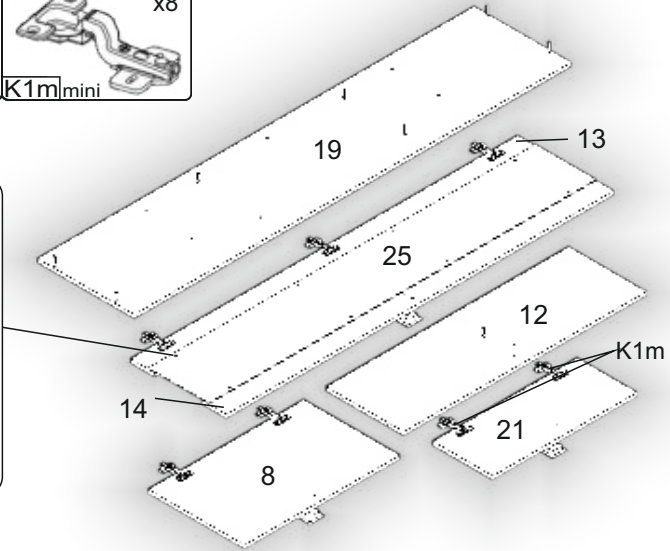

# Вітальня «Верона» Wall unit «Verona»

Д-1600, Ш-400, В-1935, мм.  
L-1600, W-400, H-1935, mm.

Інструкція збірки  
Assembly instruction

1

[pehotin@gmail.com](mailto:pehotin@gmail.com)  
[pehotin.com.ua](http://pehotin.com.ua)

«Верона»/«Verona»

	№	довжина(мм) length(mm)	ширина(мм) width(mm)	кількість quantity	№	довжина(мм) length(mm)	ширина(мм) width(mm)	кількість quantity
<b>H</b>	1.	250*	380	2	13	1594**	100**	1
	2.	250*	380	2	14	1594**	100**	1
<b>B1</b>	3.	252*	202	4	15	1600*	320	1
	4.	320*	308	1	16	1600*	320	1
<b>B</b>	5.	320*	308	6	17	1600*	320	1
	6.	320*	320	3	18	1600*	320	1
	7.	352*	340**	2	19	1600*	400**	1
<b>B2</b>	8.	640**	348**	2	20	1600*	400**	1
	9.	898*	220	1	21	532**	246**	4
<b>O</b>	10	898*	220	1	22	1614	348	2
	11	898*	220	1	23	1598	278	1
	12	898*	320	1	24	530	278	1
					25	1594	210	1

**D** 3,5x16 x104

**A2** 30mm x10

**C** x24

**E2** x14

**N2** x8

**D2** 3,5x20 x8

**T** x1

**Km<sub>mini</sub>** x7

**E8** 023 x7

**M2** x8

**K1m<sub>mini</sub>** x8

1.

2.

3

3.

4.