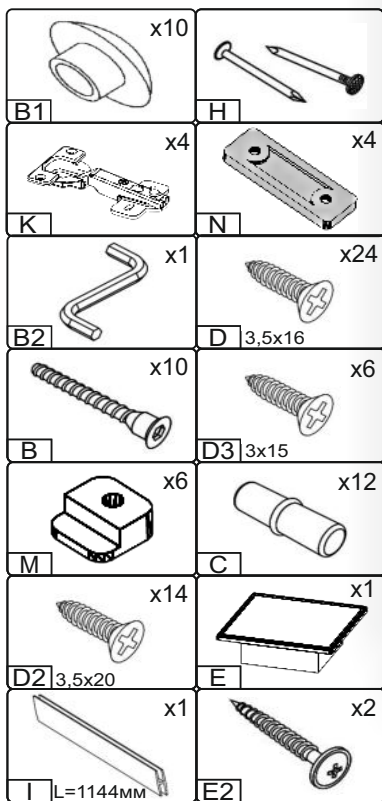

Інструкція збірки  
Assembly instruction

1

[pehotin@gmail.com](mailto:pehotin@gmail.com)  
[pehotin.com.ua](http://pehotin.com.ua)

«Тумба Прованс МДФ»/«Cabinet furniture Provence MDF»

№	довжина(мм) length(mm)	ширина(мм) width(mm)	кіль. qty.
1	1248*	350*	1
2	1248*	350*	1
3	768*	350	2
4	768*	330	3
5	768	70	1
6	280**	200**	2
7	1172**	446**	1

№	довжина(мм) length(mm)	ширина(мм) width(mm)	кіль. qty.
8	1172**	346**	1
9	1174	396	2
10	680	300	1
11	910	230	1

1.

3

2.

4

3.

4.

6