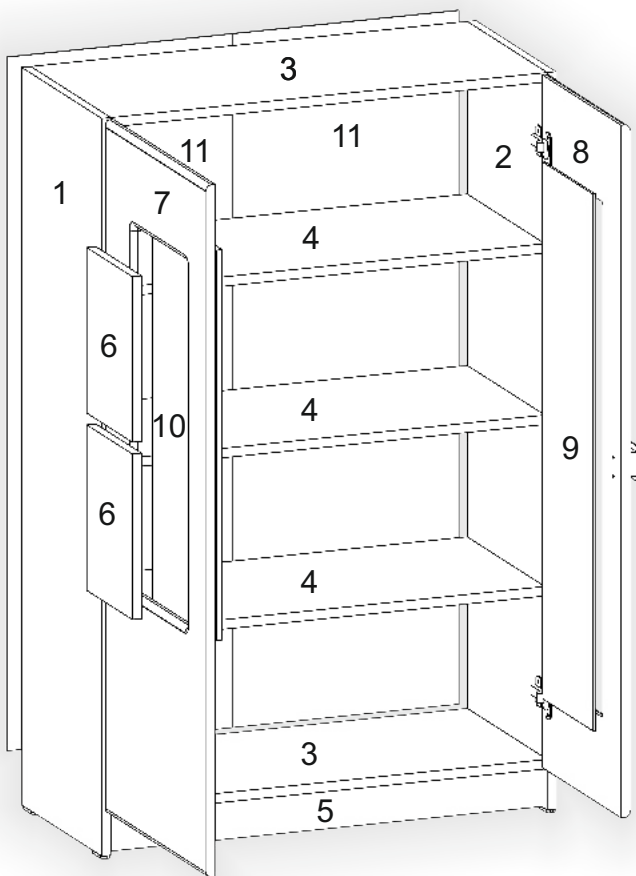

Інструкція збірки  
Assembly instruction

1

[pehotin@gmail.com](mailto:pehotin@gmail.com)  
[pehotin.com.ua](http://pehotin.com.ua)

«Тумба Прованс МДФ»/«Cabinet furniture Provence MDF»

№	довжина(мм) length(mm)	ширина(мм) width(mm)	кіль. qty.
1	1248*	350*	1
2	1248*	350*	1
3	768*	350	2
4	768*	330	3
5	768	70	1
6	280**	200**	2
7	1172**	446**	1

№	довжина(мм) length(mm)	ширина(мм) width(mm)	кіль. qty.
8	1172**	346**	1
9	1174	396	2
10	680	300	1
11	910	230	1

1.

3

2.

4

3.

4.

6