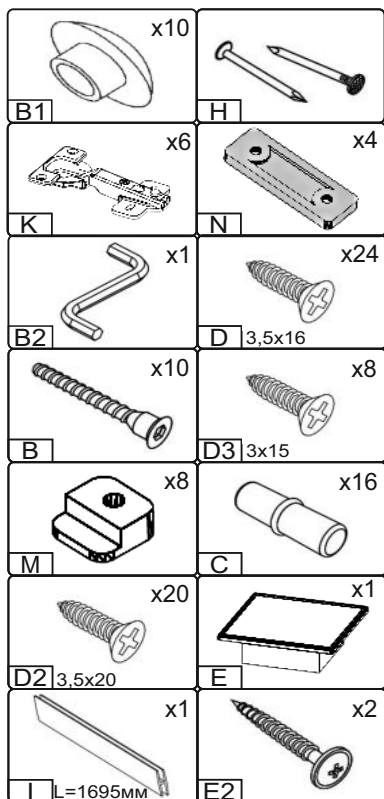

Інструкція збірки
Assembly instruction

1

pehotin@gmail.com
pehotin.com.ua

«Шкаф Прованс МДФ»/«Cupboard Provence MDF»

№	довжина(мм) length(mm)	ширина(мм) width(mm)	кiл. qty.
1	1800*	400*	1
2	1800*	400*	1
3	768*	400	2
4	768*	380	4
5	768	70	1
6	1724**	446**	1
7	1724**	346**	1
8	280**	200**	3

№	довжина(мм) length(mm)	ширина(мм) width(mm)	кiл. qty.
9	980	300	1
10	1460	230	1
11	1728	396	2

1.

3

2.

 x4 K	 x4 N	 x16 D 3,5x16	 x6 D3 3x15
 x6 M	 x14 D2 3,5x20	 x1 E	 x2 E2

3.

5

«Шкаф Прованс МДФ»/«Cupboard Provence MDF»