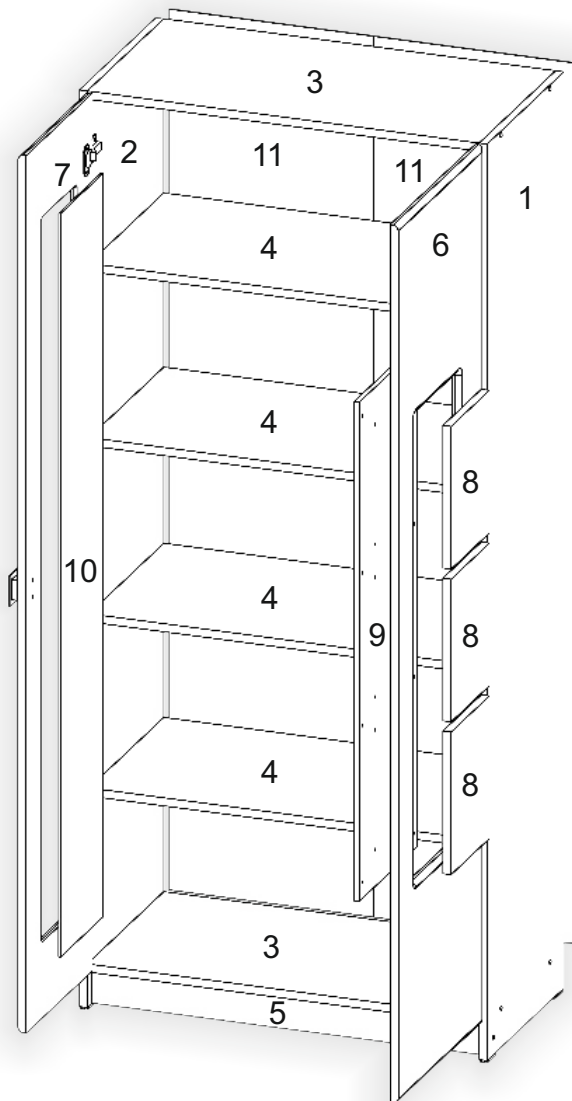

Інструкція збірки
Assembly instruction

1

pehotin@gmail.com
pehotin.com.ua

«Шкаф Прованс МДФ»/«Cupboard Provence MDF»

№	довжина(мм) length(mm)	ширина(мм) width(mm)	кiл. qty.
1	1800*	400*	1
2	1800*	400*	1
3	768*	400	2
4	768*	380	4
5	768	70	1
6	1724**	446**	1
7	1724**	346**	1
8	280**	200**	3

№	довжина(мм) length(mm)	ширина(мм) width(mm)	кiл. qty.
9	980	300	1
10	1460	230	1
11	1728	396	2

1.

3

2.

 x4 K	 x4 N	 x16 D 3,5x16	 x6 D3 3x15
 x6 M	 x14 D2 3,5x20	 x1 E	 x2 E2

3.

5

«Шкаф Прованс МДФ»/«Cupboard Provence MDF»

4.

6

5.

7