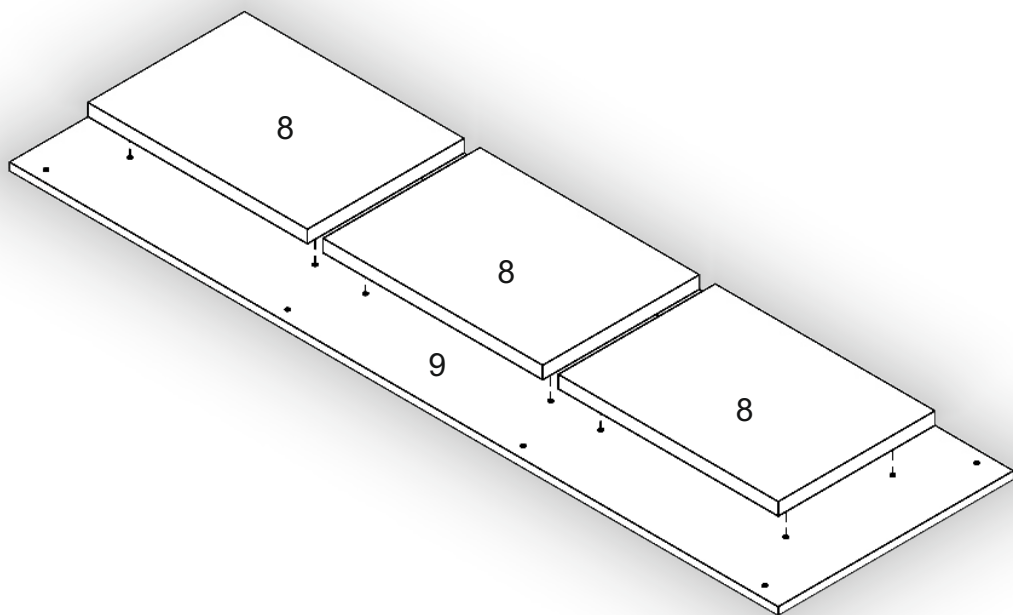

Інструкція збірки
Assembly instruction

1

pehotin@gmail.com
pehotin.com.ua

«Шкаф Прованс МДФ»/«Cupboard Provence MDF»

№	довжина(мм) length(mm)	ширина(мм) width(mm)	кiл. qty.
1	1800*	400*	1
2	1800*	400*	1
3	768*	400	2
4	768*	380	4
5	768	70	1
6	1724**	446**	1
7	1724**	346**	1
8	280**	200**	3

№	довжина(мм) length(mm)	ширина(мм) width(mm)	кiл. qty.
9	980	300	1
10	1460	230	1
11	1728	396	2

1.

3

2.

 x4 K	 x4 N	 x16 D 3,5x16	 x6 D3 3x15
 x6 M	 x14 D2 3,5x20	 x1 E	 x2 E2

3.

5

«Шкаф Прованс МДФ»/«Cupboard Provence MDF»