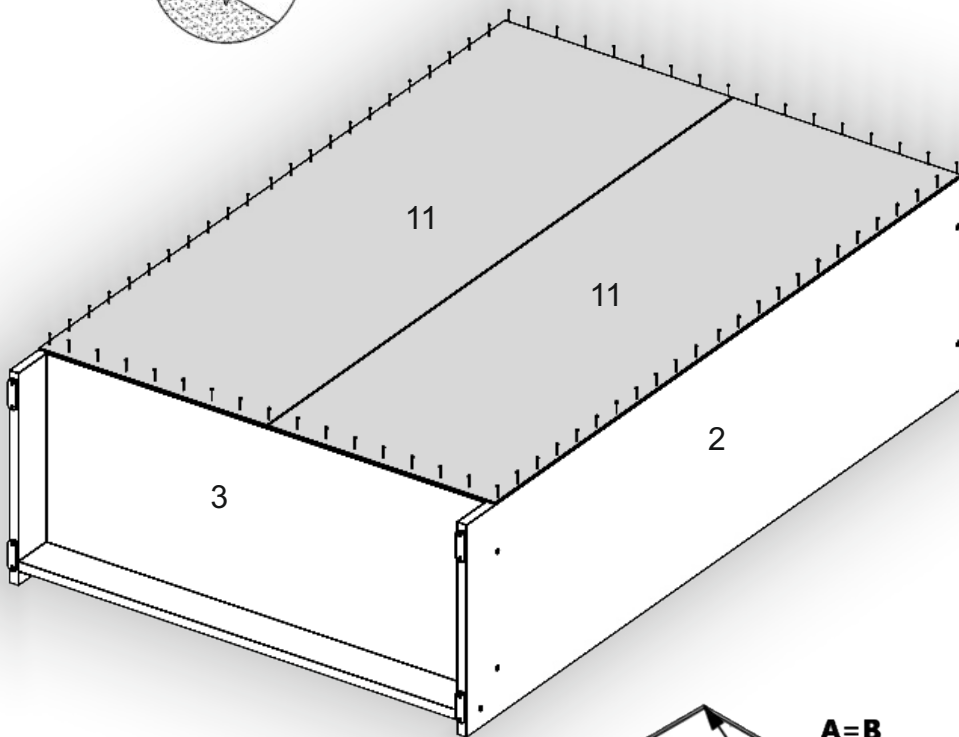

№	довжина(мм) length(mm)	ширина(мм) width(mm)	кiл. qty.
9	980	300	1
10	1460	230	1
11	1728	396	2

1.

3

2.

 x4 K	 x4 N	 x16 D 3,5x16	 x6 D3 3x15
 x6 M	 x14 D2 3,5x20	 x1 E	 x2 E2

3.

5

«Шкаф Прованс МДФ»/«Cupboard Provence MDF»

4.

6

5.

7