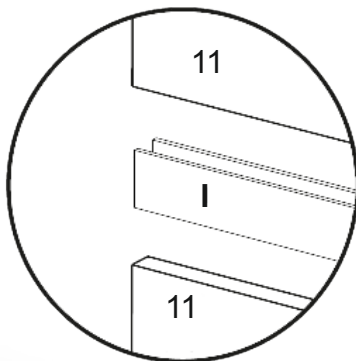

Інструкція збірки
Assembly instruction

1

pehotin@gmail.com
pehotin.com.ua

«Шкаф Прованс МДФ»/«Cupboard Provence MDF»

№	довжина(мм) length(mm)	ширина(мм) width(mm)	кiл. qty.
1	1800*	400*	1
2	1800*	400*	1
3	768*	400	2
4	768*	380	4
5	768	70	1
6	1724**	446**	1
7	1724**	346**	1
8	280**	200**	3

№	довжина(мм) length(mm)	ширина(мм) width(mm)	кiл. qty.
9	980	300	1
10	1460	230	1
11	1728	396	2

1.

3

2.

 x4 K	 x4 N	 x16 D 3,5x16	 x6 D3 3x15
 x6 M	 x14 D2 3,5x20	 x1 E	 x2 E2

3.

5

«Шкаф Прованс МДФ»/«Cupboard Provence MDF»

4.

6

5.

7