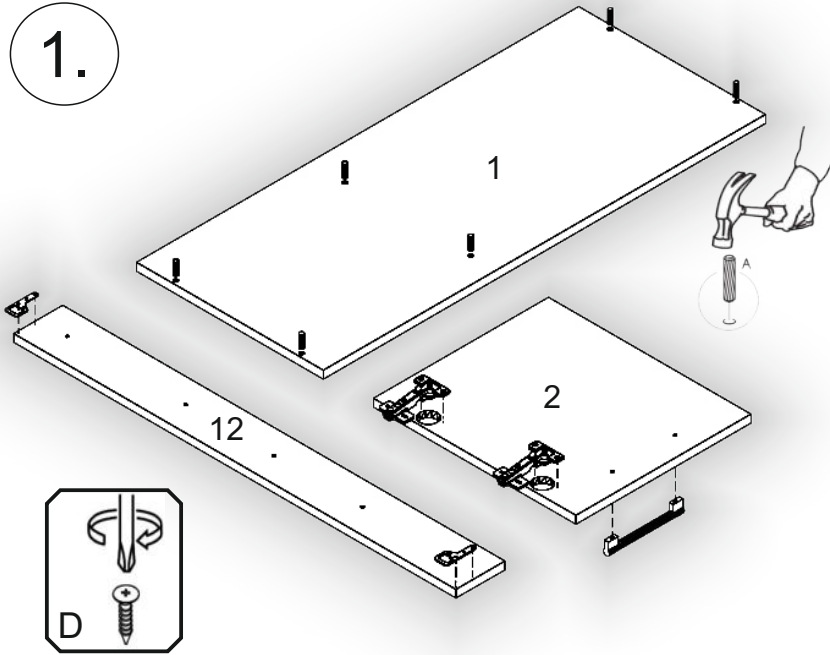

# Передпокій «Рандеву» Hall furniture «Randevu»

Д-900, Ш-380, В-1925, мм.  
L-900, W-380, H-1925, mm.

Інструкція збірки  
Assembly instruction

1

[pehotin@gmail.com](mailto:pehotin@gmail.com)  
[pehotin.com.ua](http://pehotin.com.ua)

«Рандеву»/«Randevu»

№	довжина(мм) length(mm)	ширина(мм) width(mm)	кількість quantity
1.	902*	380**	1
2.	356**	412**	1
3.	400*	360	1
4.	400*	360	2
5.	524*	360	1
6.	902*	360**	1
7.	898	214	2
8.	1200	310	1
9.	900*	200**	1
10.	1400**	120**	3
11.	1400**	360**	1
12.	900**	80**	2

1.

- G2 x2
- E x1
- D 3.5x16 x10
- E2 x2
- A x6
- K x2

- B1 x4
- B2 x1
- B x4

2.

3

3.

-  B1 x6
-  B x6
-  D 3,5x16 x16
-  N2 x4
-  B2 x1

-  H
-  I L=326mm x1