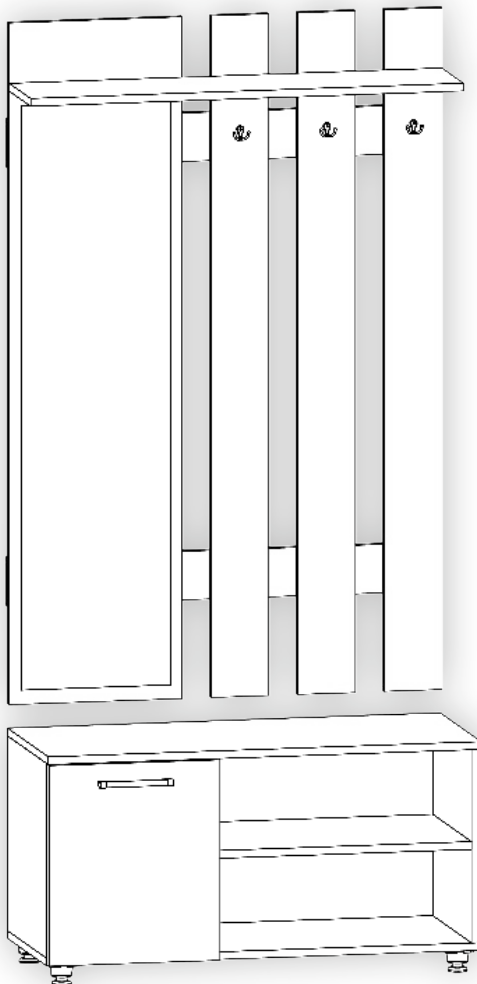

# Передпокій «Рандеву» Hall furniture «Randevu»

Д-900, Ш-380, В-1925, мм.  
L-900, W-380, H-1925, mm.

Інструкція збірки  
Assembly instruction

1

[pehotin@gmail.com](mailto:pehotin@gmail.com)  
[pehotin.com.ua](http://pehotin.com.ua)

«Рандеву»/«Randevu»

№	довжина(мм) length(mm)	ширина(мм) width(mm)	кількість quantity
1.	902*	380**	1
2.	356**	412**	1
3.	400*	360	1
4.	400*	360	2
5.	524*	360	1
6.	902*	360**	1
7.	898	214	2
8.	1200	310	1
9.	900*	200**	1
10.	1400**	120**	3
11.	1400**	360**	1
12.	900**	80**	2

1.

- G2 x2
- E x1
- D 3.5x16 x10
- E2 x2
- A x6
- K x2

- B1 x4
- B2 x1
- B x4

2.

3

3.

-  B1 x6
-  B x6
-  D 3,5x16 x16
-  N2 x4
-  B2 x1

-  H
-  I L=326mm x1