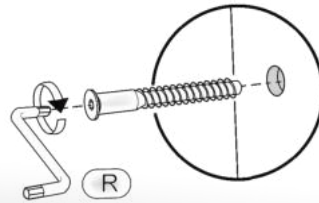

# Передпокій «Рандеву» Hall furniture «Randevu»

Д-900, Ш-380, В-1925, мм.  
L-900, W-380, H-1925, mm.

Інструкція збірки  
Assembly instruction

1

[pehotin@gmail.com](mailto:pehotin@gmail.com)  
[pehotin.com.ua](http://pehotin.com.ua)

«Рандеву»/«Randevu»

№	довжина(мм) length(mm)	ширина(мм) width(mm)	кількість quantity
1.	902*	380**	1
2.	356**	412**	1
3.	400*	360	1
4.	400*	360	2
5.	524*	360	1
6.	902*	360**	1
7.	898	214	2
8.	1200	310	1
9.	900*	200**	1
10.	1400**	120**	3
11.	1400**	360**	1
12.	900**	80**	2

1.

- G2 x2
- E x1
- D 3.5x16 x10
- E2 x2
- A x6
- K x2

- B1 x4
- B2 x1
- B x4

2.

3

3.

-  B1 x6
-  B x6
-  D 3,5x16 x16
-  N2 x4
-  B2 x1

-  H
-  I L=326mm x1