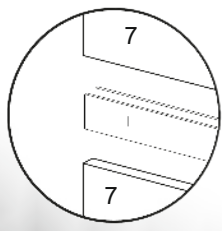

# Передпокій «Рандеву» Hall furniture «Randevu»

Д-900, Ш-380, В-1925, мм.  
L-900, W-380, H-1925, mm.

Інструкція збірки  
Assembly instruction

1

[pehotin@gmail.com](mailto:pehotin@gmail.com)  
[pehotin.com.ua](http://pehotin.com.ua)

«Рандеву»/«Randevu»

№	довжина(мм) length(mm)	ширина(мм) width(mm)	кількість quantity
1.	902*	380**	1
2.	356**	412**	1
3.	400*	360	1
4.	400*	360	2
5.	524*	360	1
6.	902*	360**	1
7.	898	214	2
8.	1200	310	1
9.	900*	200**	1
10.	1400**	120**	3
11.	1400**	360**	1
12.	900**	80**	2

1.

- G2 x2
- E x1
- D 3.5x16 x10
- E2 x2
- A x6
- K x2

- B1 x4
- B2 x1
- B x4

2.

3

3.

-  B1 x6
-  B x6
-  D 3,5x16 x16
-  N2 x4
-  B2 x1

-  H
-  I L=326mm x1

4.

4

5.

5

6.

7.