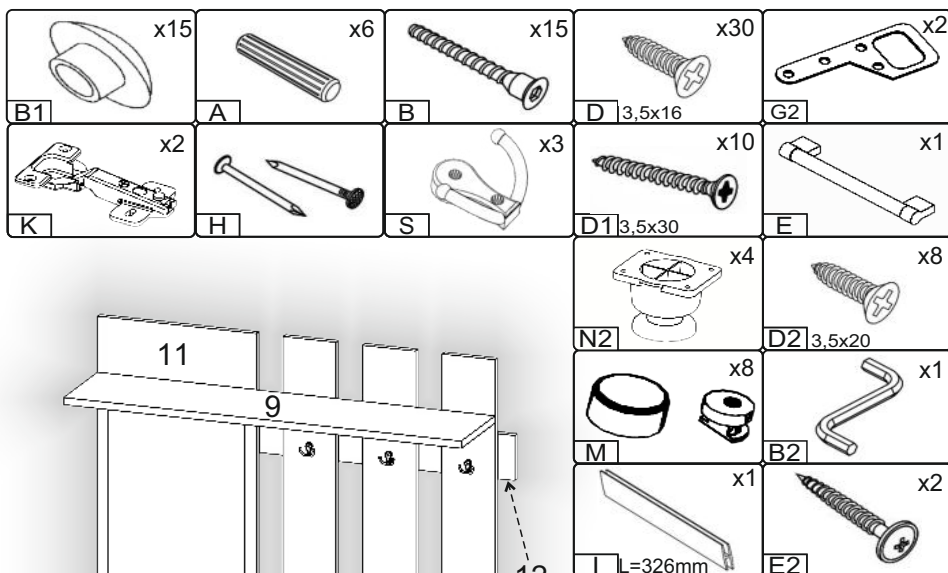

# Передпокій «Рандеву» Hall furniture «Randevu»

Д-900, Ш-380, В-1925, мм.  
L-900, W-380, H-1925, mm.

Інструкція збірки  
Assembly instruction

1

[pehotin@gmail.com](mailto:pehotin@gmail.com)  
[pehotin.com.ua](http://pehotin.com.ua)

«Рандеву»/«Randevu»

№	довжина(мм) length(mm)	ширина(мм) width(mm)	кількість quantity
1.	902*	380**	1
2.	356**	412**	1
3.	400*	360	1
4.	400*	360	2
5.	524*	360	1
6.	902*	360**	1
7.	898	214	2
8.	1200	310	1
9.	900*	200**	1
10.	1400**	120**	3
11.	1400**	360**	1
12.	900**	80**	2

1.

- G2 x2
- E x1
- D 3.5x16 x10
- E2 x2
- A x6
- K x2

- B1 x4
- B2 x1
- B x4

2.

3

3.

-  B1 x6
-  B x6
-  D 3,5x16 x16
-  N2 x4
-  B2 x1

-  H
-  I L=326mm x1