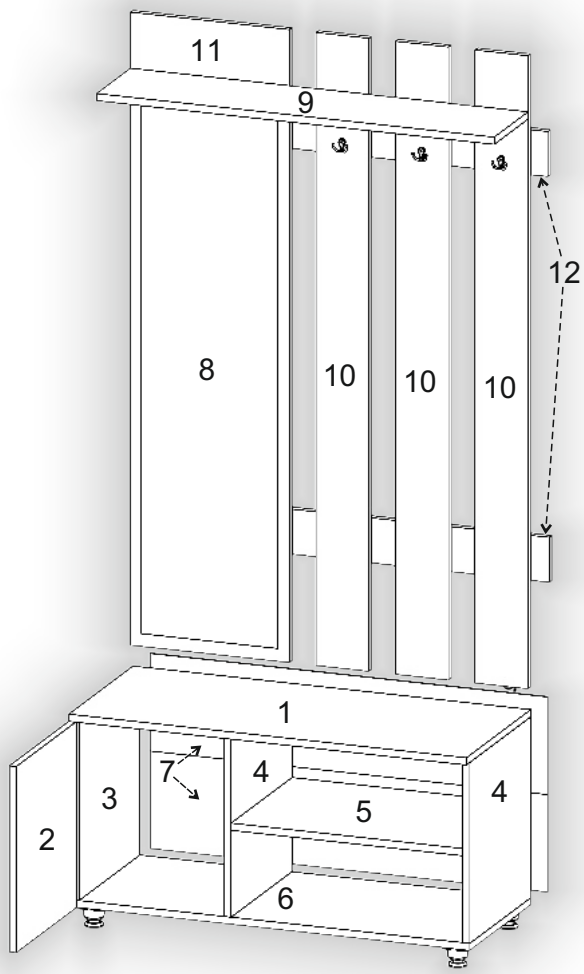

# Передпокій «Рандеву» Hall furniture «Randevu»

Д-900, Ш-380, В-1925, мм.  
L-900, W-380, H-1925, mm.

Інструкція збірки  
Assembly instruction

1

[pehotin@gmail.com](mailto:pehotin@gmail.com)  
[pehotin.com.ua](http://pehotin.com.ua)

«Рандеву»/«Randevu»

№	довжина(мм) length(mm)	ширина(мм) width(mm)	кількість quantity
1.	902*	380**	1
2.	356**	412**	1
3.	400*	360	1
4.	400*	360	2
5.	524*	360	1
6.	902*	360**	1
7.	898	214	2
8.	1200	310	1
9.	900*	200**	1
10.	1400**	120**	3
11.	1400**	360**	1
12.	900**	80**	2

1.

- G2 x2
- E x1
- D 3.5x16 x10
- E2 x2
- A x6
- K x2

- B1 x4
- B2 x1
- B x4

2.

3

3.

-  B1 x6
-  B x6
-  D 3,5x16 x16
-  N2 x4
-  B2 x1

-  H
-  I L=326mm x1