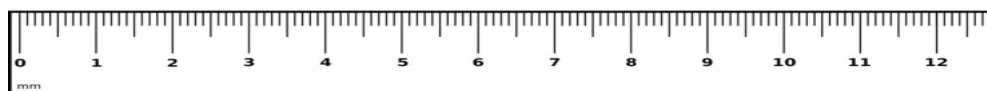

Інструкція збірки
Assembly instruction

1

pehotin@gmail.com
pehotin.com.ua

«Полиця Прованс МДФ»/«Bookshelf Provence MDF»

№	довжина(мм) length(mm)	ширина(мм) width(mm)	кіль. qty.
1	580**	200**	2
2	900**	200**	2