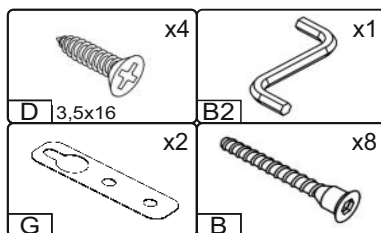

Інструкція збірки
Assembly instruction

1

pehotin@gmail.com
pehotin.com.ua

«Полиця Прованс МДФ»/«Bookshelf Provence MDF»

№	довжина(мм) length(mm)	ширина(мм) width(mm)	кіль. qty.
1	580**	200**	2
2	900**	200**	2