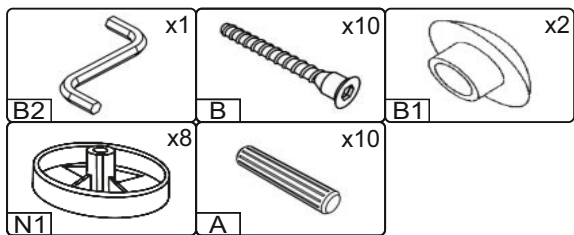

# Тумба ТВ «Осло» TV Stand «Oslo»

Д-1200, Ш-400, В-470,  
L-1200, W-400, H-470,

Інструкція збірки  
Assembly instruction

1

[pehotin@gmail.com](mailto:pehotin@gmail.com)  
[pehotin.com.ua](http://pehotin.com.ua)

«Осло»/«Oslo»

№	довжина(мм) length(mm)	ширина(мм) width(mm)	кількість quantity
1.	426*	400	2
2.	250*	400	2
3.	250*	400**	2
4.	732*	400**	1
5.	160*	400	1
6.	1200*	400**	1

1.

3

2.

3.

4.

5.