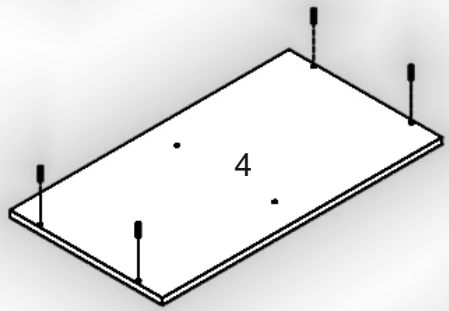

# Тумба ТВ «Осло» TV Stand «Oslo»

Д-1200, Ш-400, В-470,  
L-1200, W-400, H-470,

Інструкція збірки  
Assembly instruction

1

[pehotin@gmail.com](mailto:pehotin@gmail.com)  
[pehotin.com.ua](http://pehotin.com.ua)

«Осло»/«Oslo»

№	довжина(мм) length(mm)	ширина(мм) width(mm)	кількість quantity
1.	426*	400	2
2.	250*	400	2
3.	250*	400**	2
4.	732*	400**	1
5.	160*	400	1
6.	1200*	400**	1

1.

3

2.

3.

4.

5.