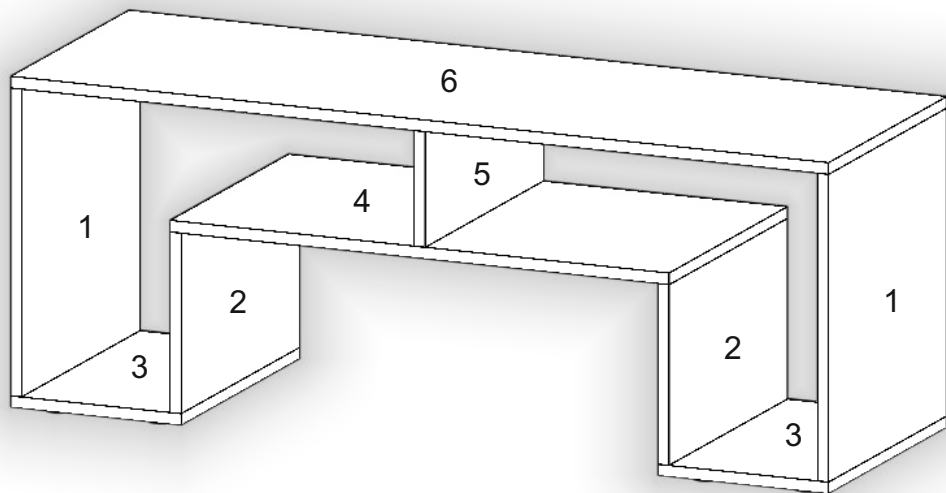

# Тумба ТВ «Осло» TV Stand «Oslo»

Д-1200, Ш-400, В-470,  
L-1200, W-400, H-470,

Інструкція збірки  
Assembly instruction

1

[pehotin@gmail.com](mailto:pehotin@gmail.com)  
[pehotin.com.ua](http://pehotin.com.ua)

«Осло»/«Oslo»

№	довжина(мм) length(mm)	ширина(мм) width(mm)	кількість quantity
1.	426*	400	2
2.	250*	400	2
3.	250*	400**	2
4.	732*	400**	1
5.	160*	400	1
6.	1200*	400**	1

1.

3

2.

3.

4.

5.