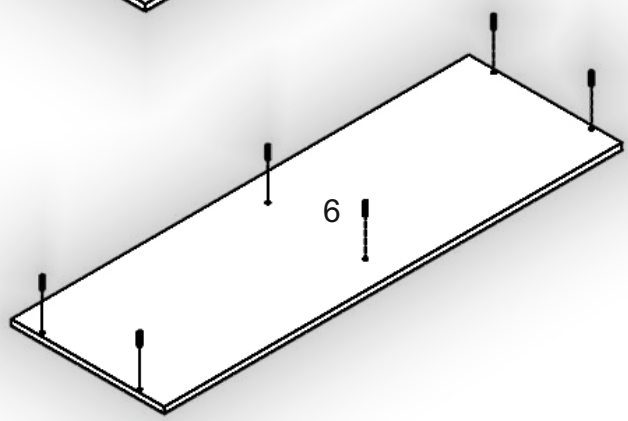

# Тумба ТВ «Осло» TV Stand «Oslo»

Д-1200, Ш-400, В-470,  
L-1200, W-400, H-470,

Інструкція збірки  
Assembly instruction

1

[pehotin@gmail.com](mailto:pehotin@gmail.com)  
[pehotin.com.ua](http://pehotin.com.ua)

«Осло»/«Oslo»

№	довжина(мм) length(mm)	ширина(мм) width(mm)	кількість quantity
1.	426*	400	2
2.	250*	400	2
3.	250*	400**	2
4.	732*	400**	1
5.	160*	400	1
6.	1200*	400**	1

1.

3

2.

3.

4.

5.