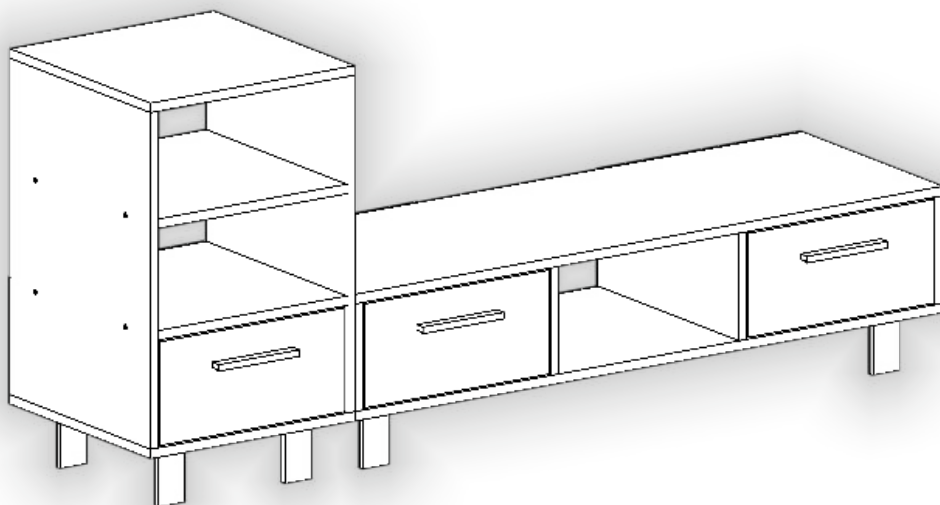

Запорізька меблева фабрика «Pehotin»
Made in Ukraine by «Pehotin»

Тумба ТВ «Монреаль» TV Stand «Monreal'»

Д-1550, Ш-400, В-310(700), мм.
L-1550, W-400, H-310(700), mm.

Інструкція збірки
Assembly instruction