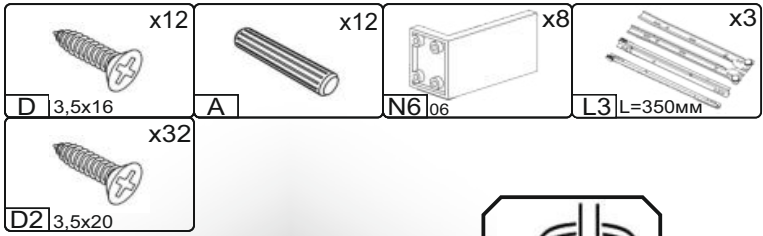

Запорізька меблева фабрика «Pehotin»
Made in Ukraine by «Pehotin»

Тумба ТВ «Монреаль» TV Stand «Monreal'»

Д-1550, Ш-400, В-310(700), мм.
L-1550, W-400, H-310(700), mm.

Інструкція збірки
Assembly instruction

1

pehotin@gmail.com
pehotin.com.ua

«Монреаль»/«Monreal'»

| № | довжина(мм) length(mm) | ширина(мм) width(mm) | кількість quantity |
|----|---------------------------|-------------------------|-----------------------|
| 1. | 563** | 400 | 2 |
| 2. | 368* | 400 | 2 |
| 3. | 400* | 300** | 1 |
| 4. | 400** | 300** | 1 |
| 5. | 1152* | 400** | 1 |
| 6. | 180** | 400 | 4 |
| 7. | 1152* | 400** | 1 |
| 8. | 362** | 174** | 3 |
| 9. | 334* | 100 | 6 |
| 10 | 344* | 100 | 3 |
| 11 | 396 | 208 | 3 |
| 12 | 355 | 340 | 3 |

1.

3

2.

4

3.

5

4.

6

5. x3

| | | | | |
|---|--|--|--|--|
|  <p>x12</p> |  <p>x3</p> |  <p>x6</p> |  <p>x12</p> | |
|  <p>x6</p> |  |  <p>x3</p> <p>L=350MM</p> |  <p>x6</p> |  <p>1x</p> |