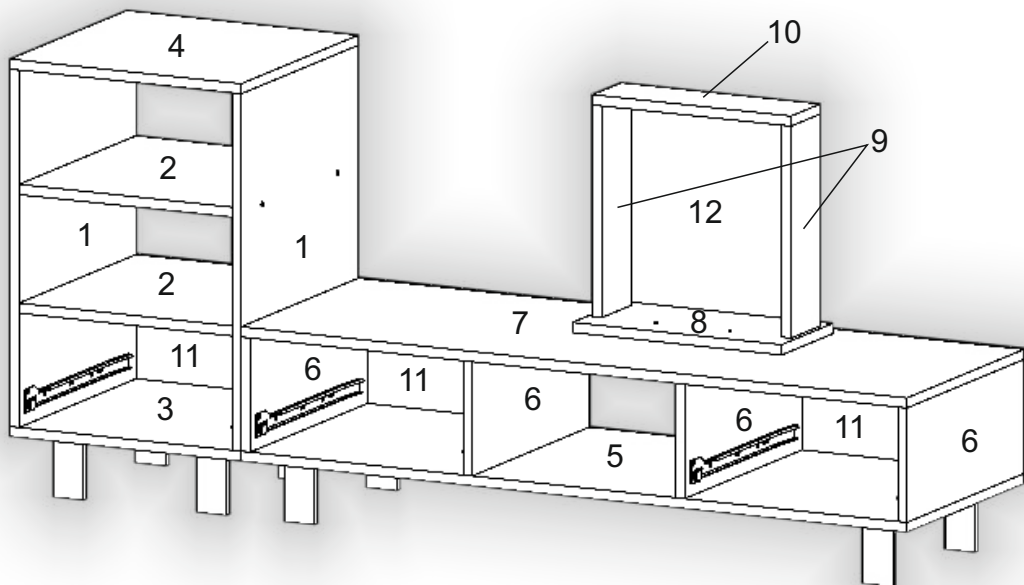

«Монреаль»/«Monreal'»

№	довжина(мм) length(mm)	ширина(мм) width(mm)	кількість quantity
1.	563**	400	2
2.	368*	400	2
3.	400*	300**	1
4.	400**	300**	1
5.	1152*	400**	1
6.	180**	400	4
7.	1152*	400**	1
8.	362**	174**	3
9.	334*	100	6
10	344*	100	3
11	396	208	3
12	355	340	3