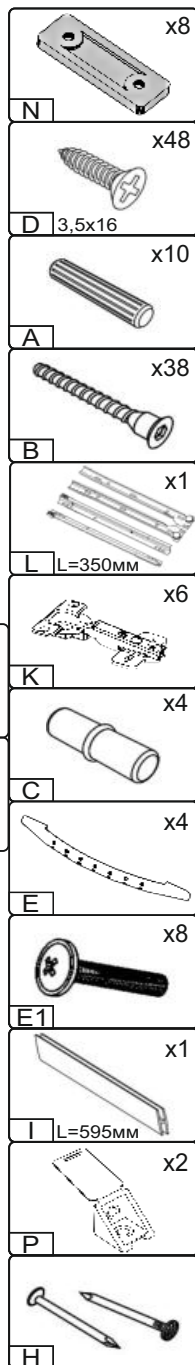

Запорізька меблева фабрика «Pehotin»
Made in Ukraine by «Pehotin»

Стіл «Меридіан» Desk «Meridian»

Д-1300, Ш-600, В-1665, мм.
L-1300, W-600, H-1665, mm.

Інструкція збірки
Assembly instruction

1

pehotin@gmail.com
pehotin.com.ua

«Меридіан»/«Meridian»

№	довжина(мм) length(mm)	ширина(мм) width(mm)	кіль. qty.
1.	568*	300	2
2.	568*	290	1
3.	610**	296**	1
4.	610**	296**	1
5.	916*	300*	1
6.	1662*	300*	1
7.	616	296	2
8.	284**	300	3
9.	506**	296**	1

№	довжина(мм) length(mm)	ширина(мм) width(mm)	кіль. qty.
10	1000**	600**	1
11	730*	526	1
12	730*	526	1
13	730**	450	1
14	674**	150	1
15	268*	526	2
16	268	70	1
17	672	296	1
18	146**	296**	1
19	334*	100	2
20	242*	100	1
21	240	355	1

1.

3

2.

3.

4

4.

5

5.