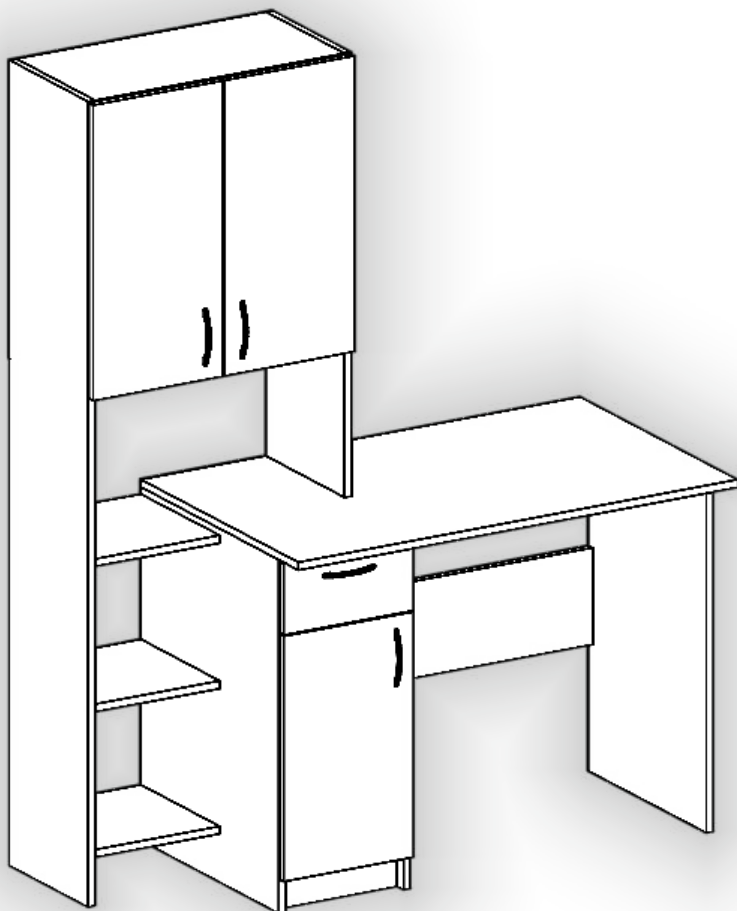

Запорізька меблева фабрика «Pehotin»
Made in Ukraine by «Pehotin»

Стіл «Меридіан» Desk «Meridian»

Д-1300, Ш-600, В-1665, мм.
L-1300, W-600, H-1665, mm.

Інструкція збірки
Assembly instruction

1

pehotin@gmail.com
pehotin.com.ua

«Меридіан»/«Meridian»

№	довжина(мм) length(mm)	ширина(мм) width(mm)	кіль. qty.
1.	568*	300	2
2.	568*	290	1
3.	610**	296**	1
4.	610**	296**	1
5.	916*	300*	1
6.	1662*	300*	1
7.	616	296	2
8.	284**	300	3
9.	506**	296**	1