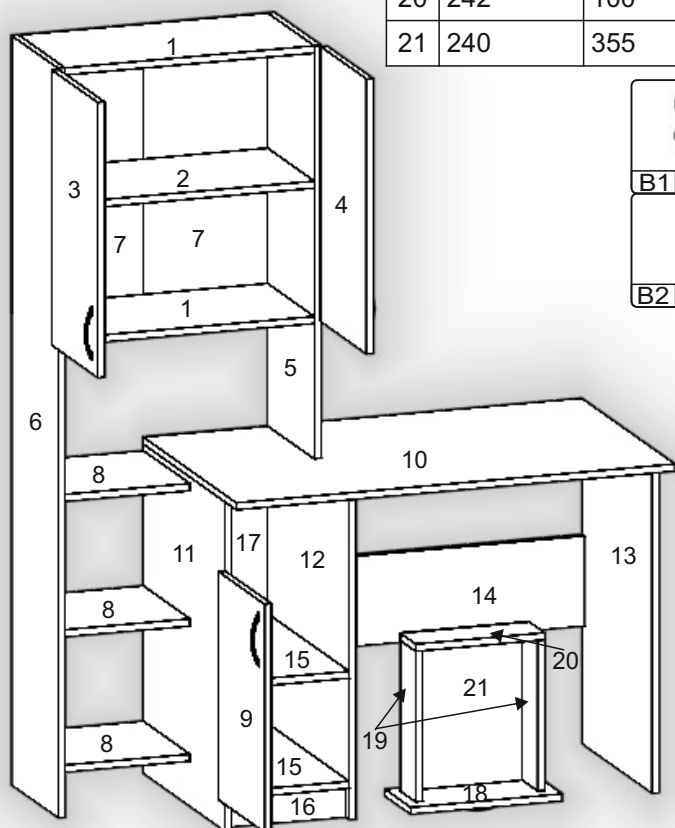

Запорізька меблева фабрика «Pehotin»
Made in Ukraine by «Pehotin»

Стіл «Меридіан» Desk «Meridian»

Д-1300, Ш-600, В-1665, мм.
L-1300, W-600, H-1665, mm.

Інструкція збірки
Assembly instruction

1

pehotin@gmail.com
pehotin.com.ua

«Меридіан»/«Meridian»

№	довжина(мм) length(mm)	ширина(мм) width(mm)	кіль. qty.
1.	568*	300	2
2.	568*	290	1
3.	610**	296**	1
4.	610**	296**	1
5.	916*	300*	1
6.	1662*	300*	1
7.	616	296	2
8.	284**	300	3
9.	506**	296**	1

1.

3

2.

3.

4

4.

5

5.

6

6.

	 x1	 x2	 2x	 8x
 x6		 1x L=350MM	 2x	 1x

7