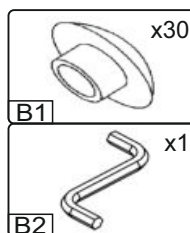

Запорізька меблева фабрика «Pehotin»
Made in Ukraine by «Pehotin»

Стіл «Меридіан» Desk «Meridian»

Д-1300, Ш-600, В-1665, мм.
L-1300, W-600, H-1665, mm.

Інструкція збірки
Assembly instruction

1

pehotin@gmail.com
pehotin.com.ua

«Меридіан»/«Meridian»

№	довжина(мм) length(mm)	ширина(мм) width(mm)	кіль. qty.
1.	568*	300	2
2.	568*	290	1
3.	610**	296**	1
4.	610**	296**	1
5.	916*	300*	1
6.	1662*	300*	1
7.	616	296	2
8.	284**	300	3
9.	506**	296**	1

№	довжина(мм) length(mm)	ширина(мм) width(mm)	кіль. qty.
10	1000**	600**	1
11	730*	526	1
12	730*	526	1
13	730**	450	1
14	674**	150	1
15	268*	526	2
16	268	70	1
17	672	296	1
18	146**	296**	1
19	334*	100	2
20	242*	100	1
21	240	355	1

6

6.

	 x1	 x2	 2x	 8x
 x6		 1x L=350MM	 2x	 1x

7