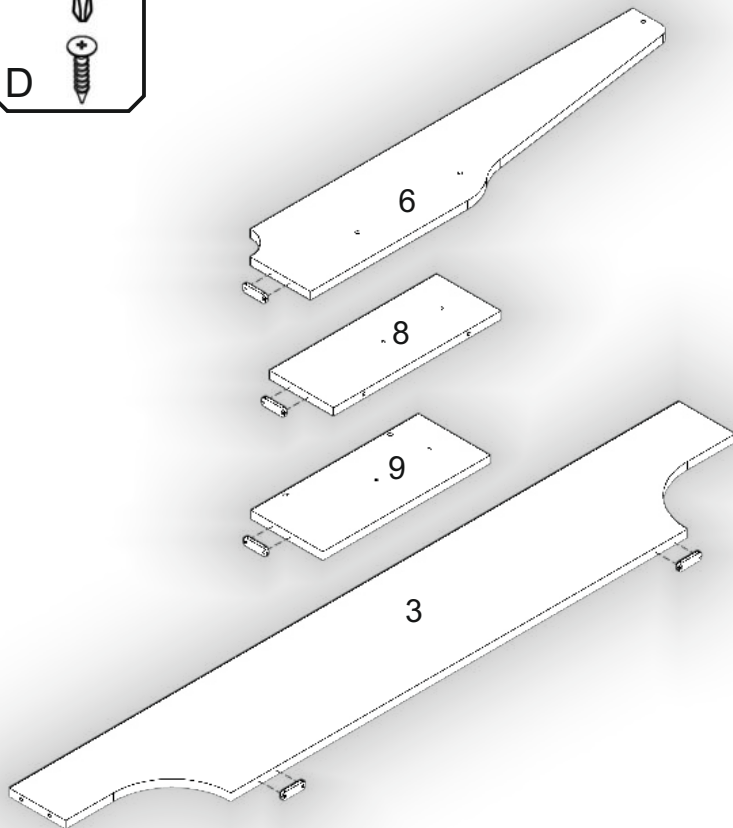

1

pehotin@gmail.com
pehotin.com.ua

Ліжко-160/Bed-160

№	довжина(мм) length(mm)	ширина(мм) width(mm)	кількість quantity
1.	1995	795	2
2.	2000**	228	2
3.	1600	240	2
4.	1632*	228	1
5.	1632*	308	1
6.	850*	175*	2
7.	706	108	2
8.	350*	134*	2
9.	350**	150*	2
10.	1550	60	2
11.	1630	400	1
12.	1632**	70	1

1.

2.

3.

4.

5.

7