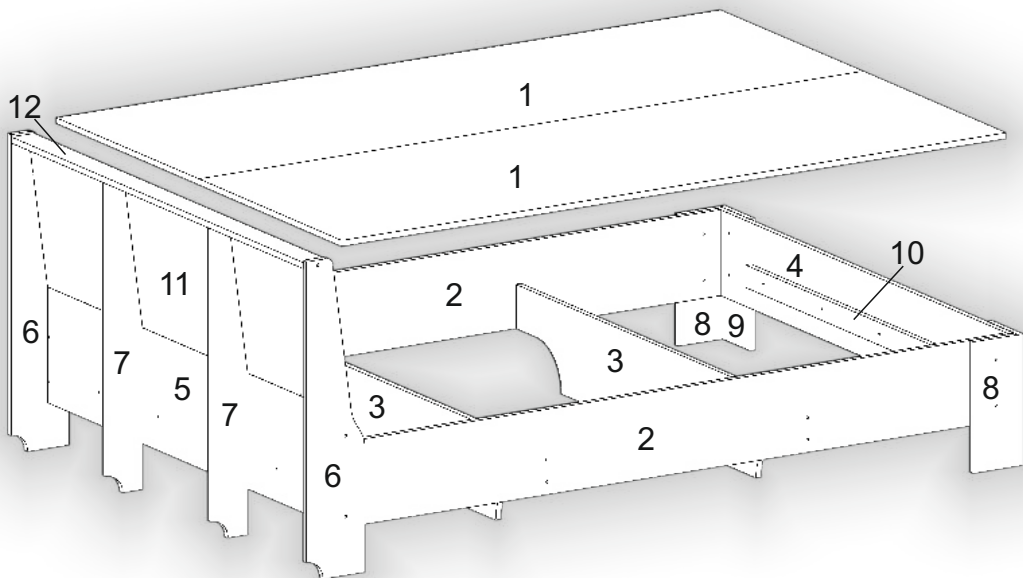

Запорізька меблева фабрика «Pehotin»
Made in Ukraine by «Pehotin»

Спальний гарнітур Моніка

«Ліжко-160»

Sleeping set Monika

«Bed-160»

Д-2160, Ш-1664, В-850, мм.

L-2160, W-1664, H-850, mm.

Інструкція збірки
Assembly instruction

1

pehotin@gmail.com
pehotin.com.ua

Ліжко-160/Bed-160

№	довжина(мм) length(mm)	ширина(мм) width(mm)	кількість quantity
1.	1995	795	2
2.	2000**	228	2
3.	1600	240	2
4.	1632*	228	1
5.	1632*	308	1
6.	850*	175*	2
7.	706	108	2
8.	350*	134*	2
9.	350**	150*	2
10.	1550	60	2
11.	1630	400	1
12.	1632**	70	1