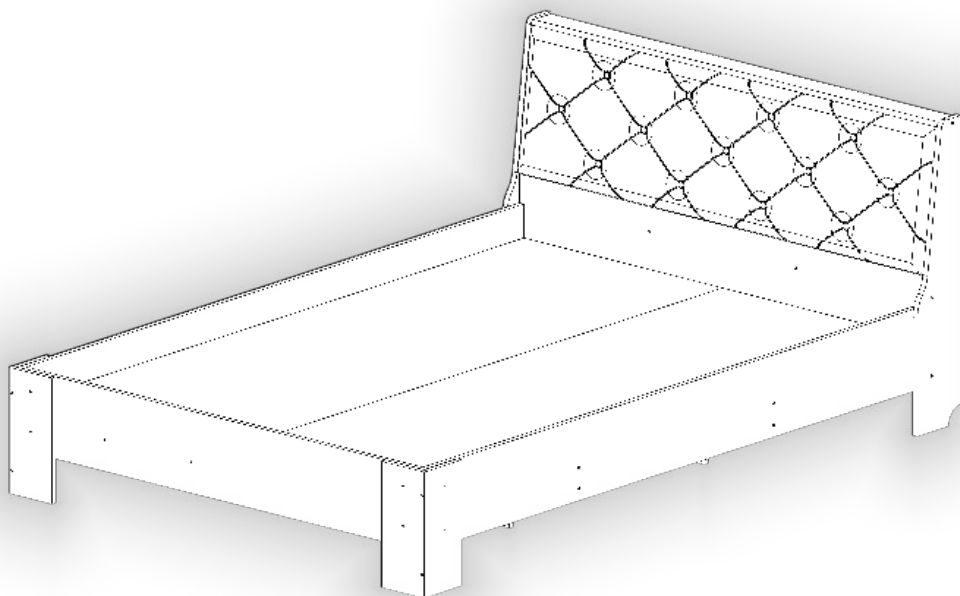

Запорізька меблева фабрика «Pehotin»
Made in Ukraine by «Pehotin»

Спальний гарнітур Моніка

«Ліжко-160»

Sleeping set Monika

«Bed-160»

Д-2160, Ш-1664, В-850, мм.

L-2160, W-1664, H-850, mm.

Інструкція збірки
Assembly instruction

1

pehotin@gmail.com
pehotin.com.ua

Ліжко-160/Bed-160

№	довжина(мм) length(mm)	ширина(мм) width(mm)	кількість quantity
1.	1995	795	2
2.	2000**	228	2
3.	1600	240	2
4.	1632*	228	1
5.	1632*	308	1
6.	850*	175*	2
7.	706	108	2
8.	350*	134*	2
9.	350**	150*	2
10.	1550	60	2
11.	1630	400	1
12.	1632**	70	1