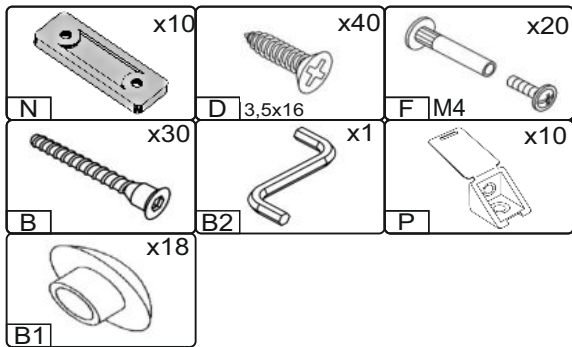

Запорізька меблева фабрика «Pehotin»
Made in Ukraine by «Pehotin»

Спальний гарнітур Моніка

«Ліжко-160»

Sleeping set Monika

«Bed-160»

Д-2160, Ш-1664, В-850, мм.

L-2160, W-1664, H-850, mm.

Інструкція збірки
Assembly instruction

1

pehotin@gmail.com
pehotin.com.ua

Ліжко-160/Bed-160

№	довжина(мм) length(mm)	ширина(мм) width(mm)	кількість quantity
1.	1995	795	2
2.	2000**	228	2
3.	1600	240	2
4.	1632*	228	1
5.	1632*	308	1
6.	850*	175*	2
7.	706	108	2
8.	350*	134*	2
9.	350**	150*	2
10.	1550	60	2
11.	1630	400	1
12.	1632**	70	1